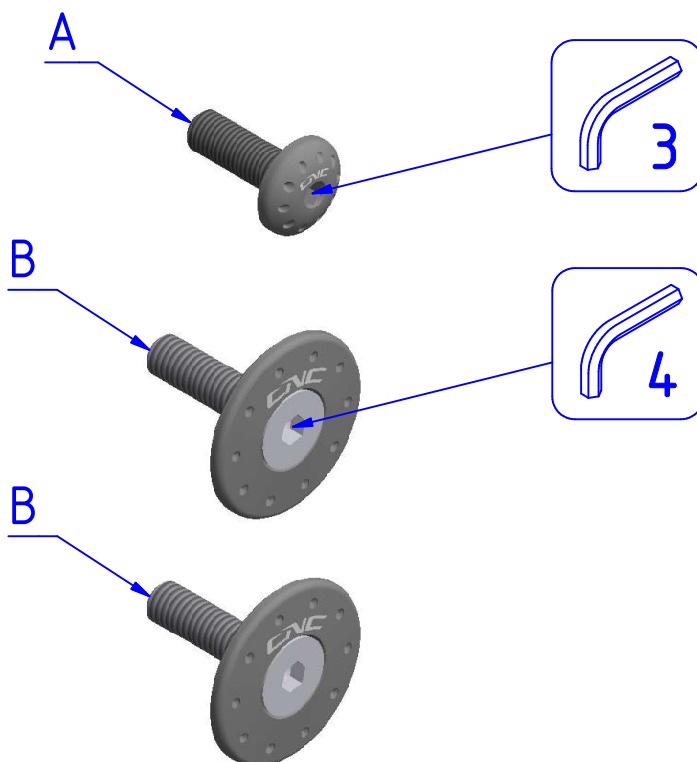

ATTENZIONE: Il montaggio del prodotto deve essere eseguito da personale specializzato
WARNING: The mounting of the product it must be realized from staff specialist

Immagine usata a fini esclusivamente illustrativi
 Image used for illustrative purposes only

****PER IL SERRAGGIO DELLE VITI RIFARSI AL MANUALE DEL COSTRUTTORE
 FOR THE TIGHTENING OF THE SCREWS REFER TO THE MANUFACTURER'S MANUAL**

ATTENZIONE: Questo prodotto potrebbe non essere conforme al codice stradale o alle leggi vigenti in alcuni paesi e quindi utilizzabili solo in aree private e/o chiuse al traffico
WARNING: This product may not comply with local road rules and regulations and can be used only in private areas and/or areas closed to traffic.

ART:
 TT337

ISTRUZIONI / INSTRUCTIONS

KIT TAPPI CONVOGLIATORE RADIATORE
 RADIATOR MANIFOLD COVER CUP SET