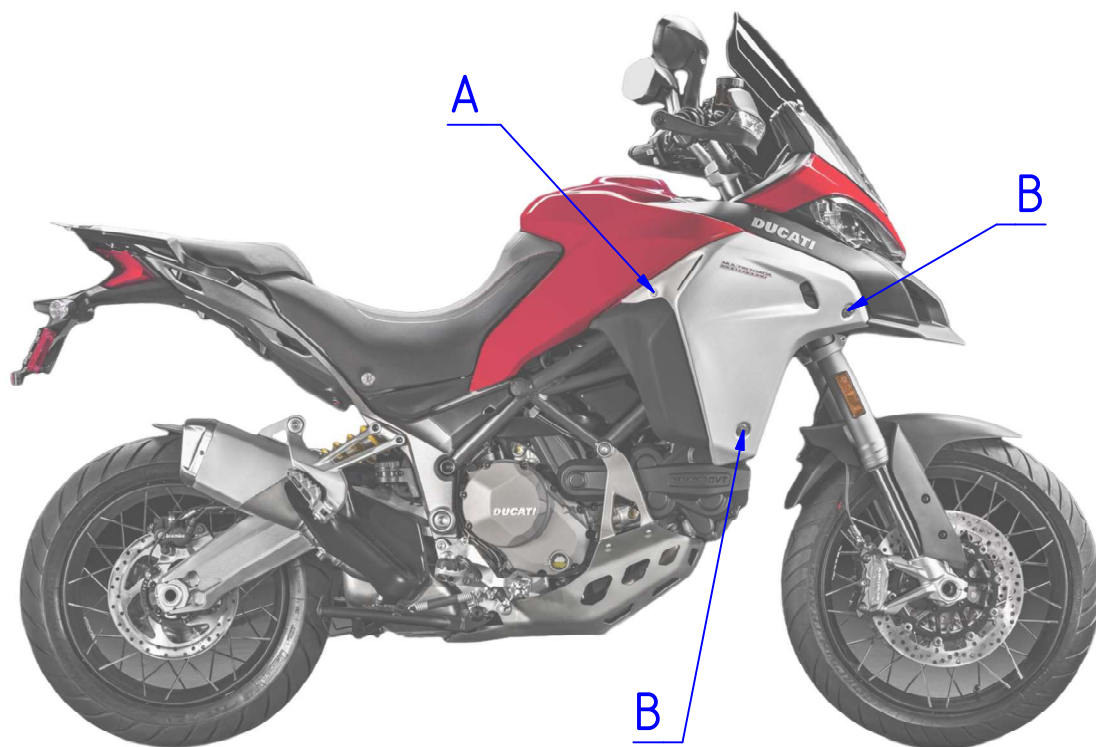

ATTENZIONE: Il montaggio del prodotto deve essere eseguito da personale specializzato
WARNING: The mounting of the product it must be realized from staff specialist

Immagine usata a fini esclusivamente illustrativi
 Image used for illustrative purposes only

ART:
 TT337

ISTRUZIONI / INSTRUCTIONS

KIT TAPPI CONVOGLIATORE RADIATORE
 RADIATOR MANIFOLD COVER CUP SET