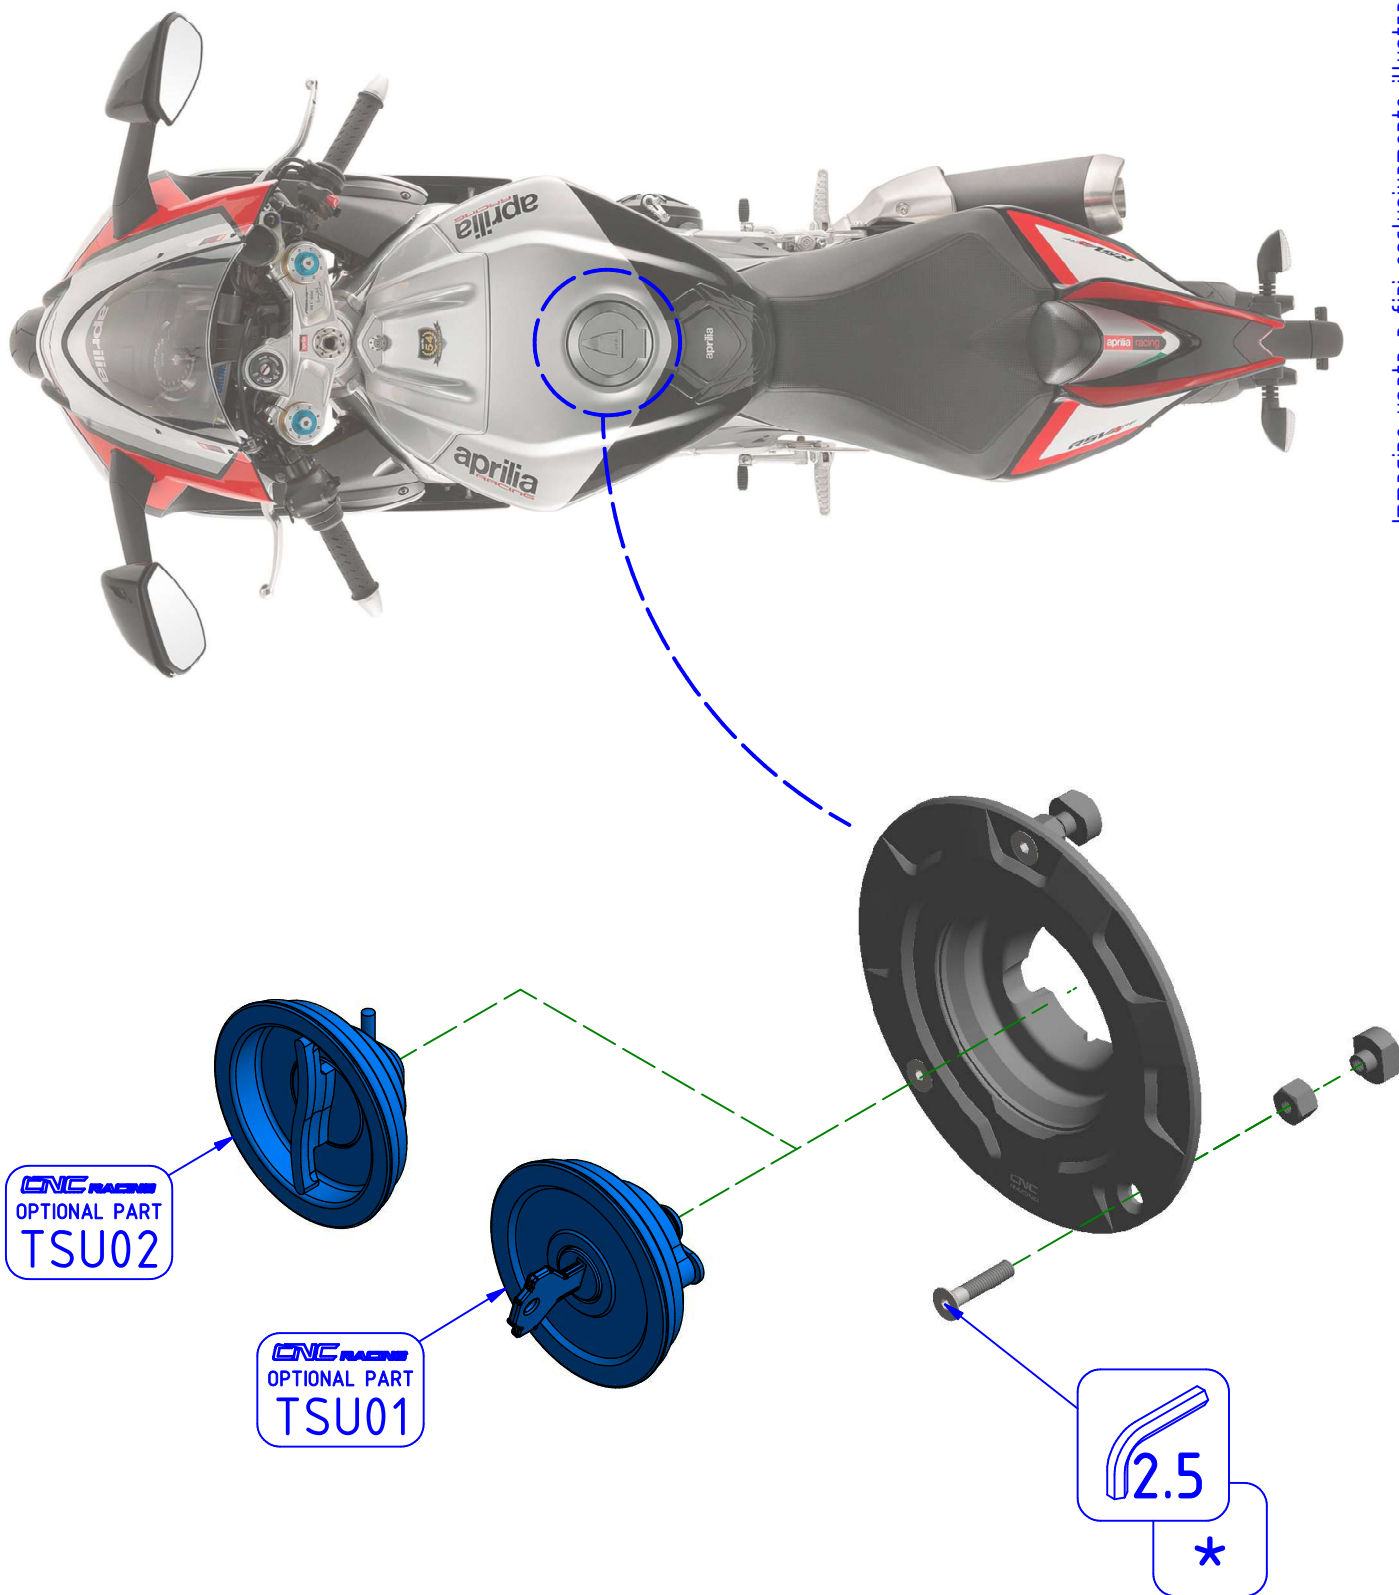

ATTENZIONE: Il montaggio del prodotto deve essere eseguito da personale specializzato
WARNING: The mounting of the product it must be realized from staff specialist

Immagine usata a fini esclusivamente illustrativi
 Image used for illustrative purposes only

- * PER IL SERRAGGIO DELLE VITI RIFARSI AL MANUALE DEL COSTRUTTORE
- * FOR THE TIGHTENING OF THE SCREWS REFER TO THE MANUFACTURER'S MANUAL

ATTENZIONE: Questo prodotto potrebbe non essere conforme al codice stradale o alle leggi vigenti in alcuni paesi e quindi utilizzabili solo in aree private e/o chiuse al traffico
WARNING: This product may not comply with local road rules and regulations and can be used only in private areas and/or areas closed to traffic.

ART:
TSB11

ISTRUZIONI / INSTRUCTIONS

FLANGIA TAPPO SERBATOIO CARBURANTE
 FUEL TANK CAP FLANGE