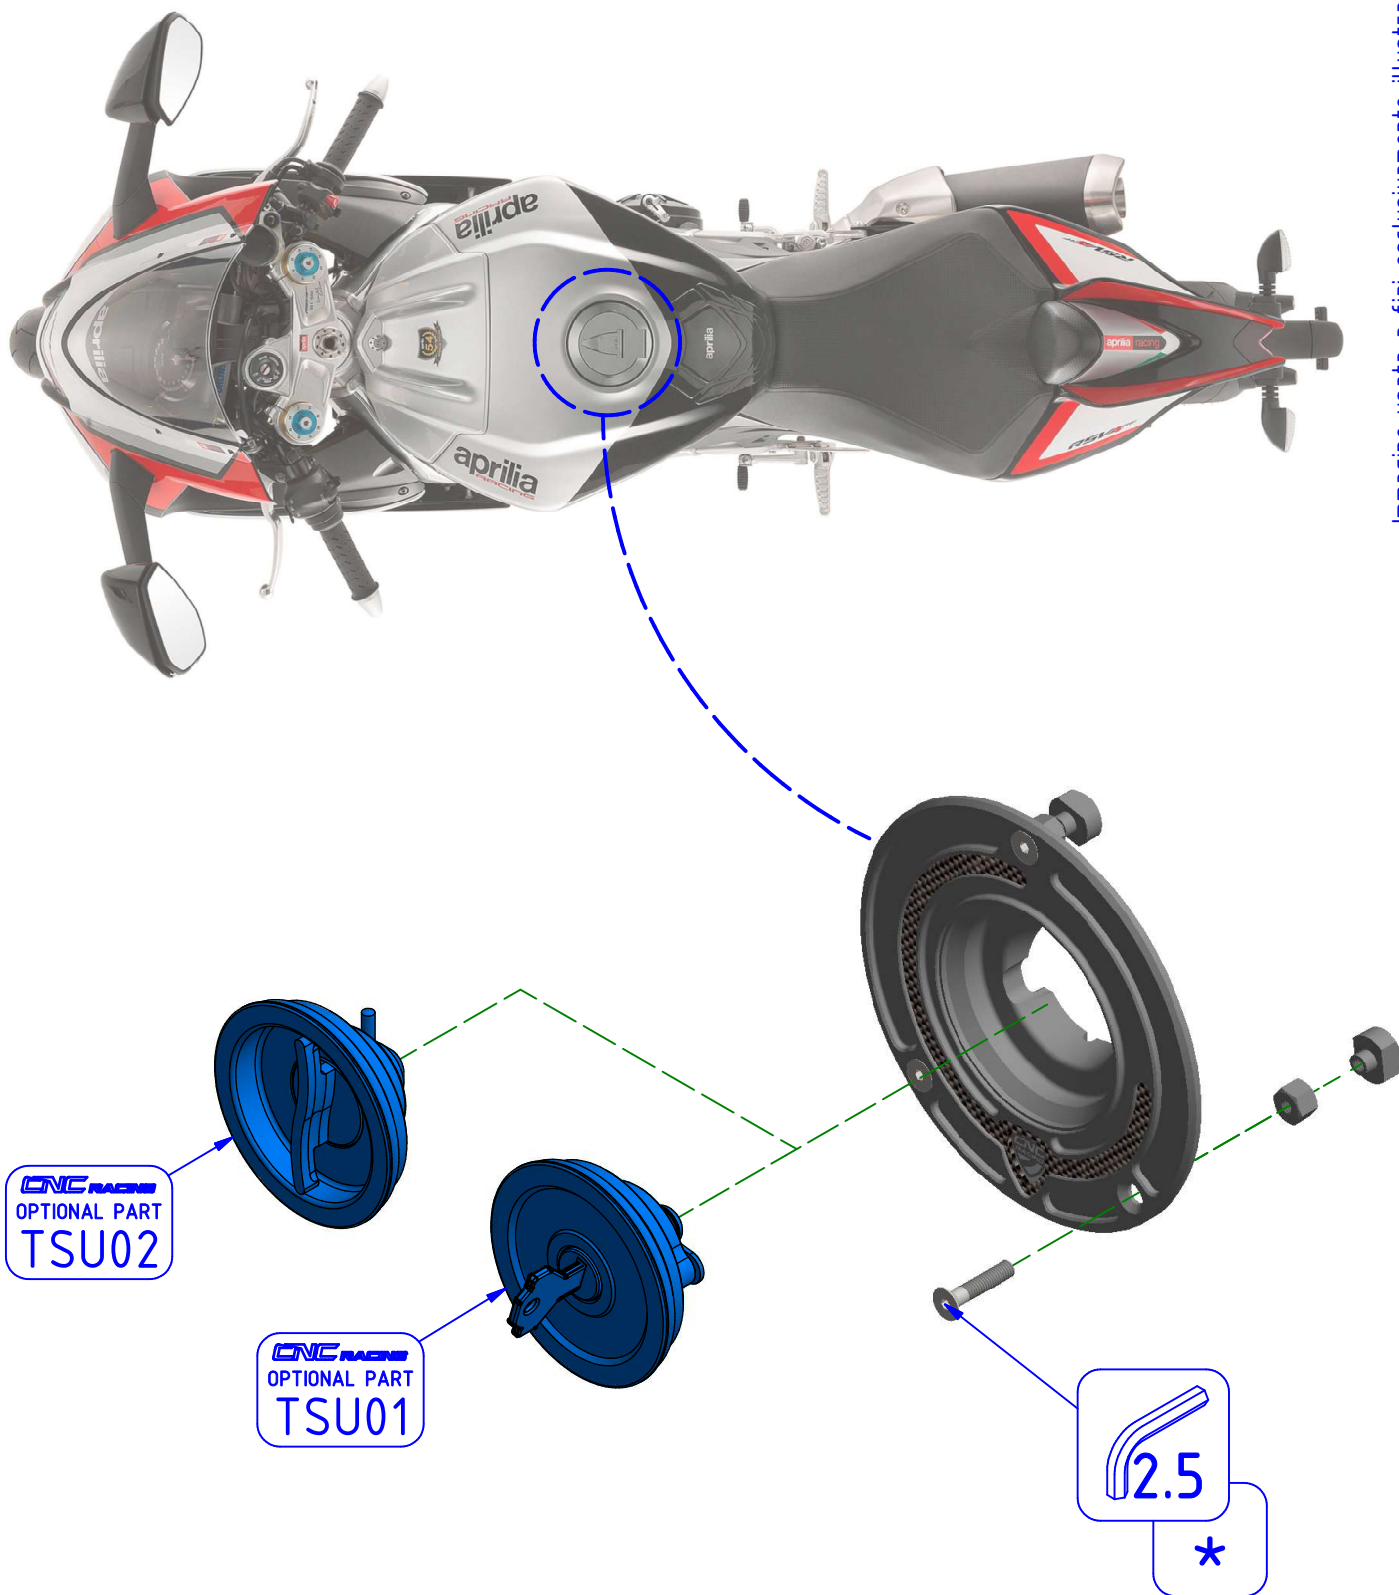

**ATTENZIONE:** Il montaggio del prodotto deve essere eseguito da personale specializzato  
**WARNING:** The mounting of the product it must be realized from staff specialist

Immagine usata a fini esclusivamente illustrativi  
 Image used for illustrative purposes only

- \* PER IL SERRAGGIO DELLE VITI RIFARSI AL MANUALE DEL COSTRUTTORE
- \* FOR THE TIGHTENING OF THE SCREWS REFER TO THE MANUFACTURER'S MANUAL

**ATTENZIONE:** Questo prodotto potrebbe non essere conforme al codice stradale o alle leggi vigenti in alcuni paesi e quindi utilizzabili solo in aree private e/o chiuse al traffico  
**WARNING:** This product may not comply with local road rules and regulations and can be used only in private areas and/or areas closed to traffic.

ART:  
TSB01

## ISTRUZIONI / INSTRUCTIONS

FLANGIA TAPPO SERBATOIO CARBURANTE  
 FUEL TANK CAP FLANGE