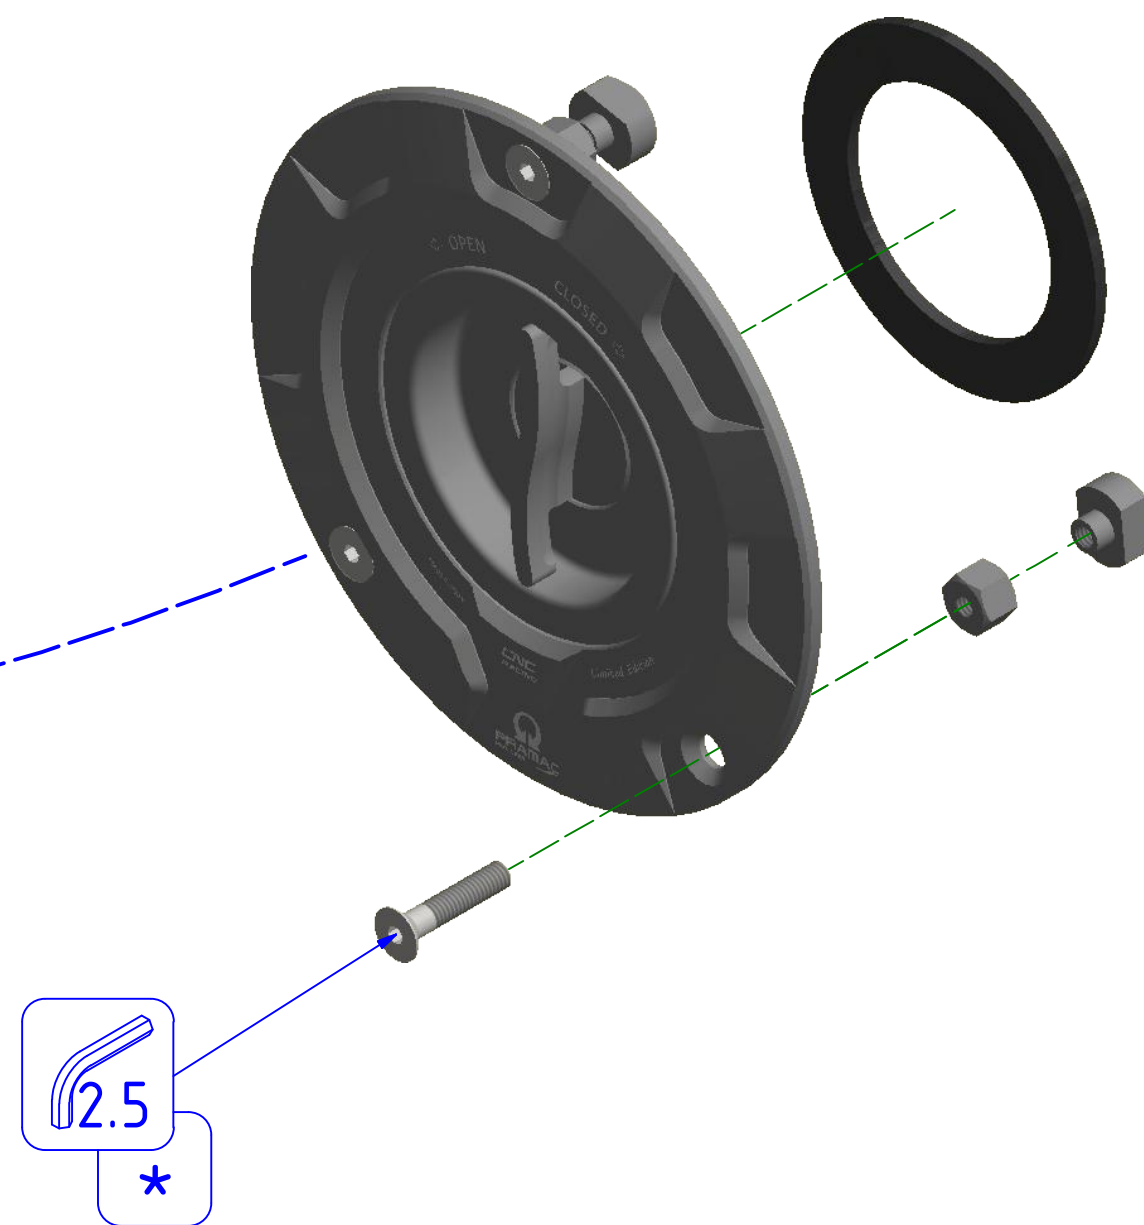

ATTENZIONE: Il montaggio del prodotto deve essere eseguito da personale specializzato
WARNING: The mounting of the product it must be realized from staff specialist

Immagine usata a fini esclusivamente illustrativi
Image used for illustrative purposes only

- PER IL SERRAGGIO DELLE VITI RIFARSI AL MANUALE DEL COSTRUTTORE
- FOR THE TIGHTENING OF THE SCREWS REFER TO THE MANUFACTURER'S MANUAL

ATTENZIONE: Questo prodotto potrebbe non essere conforme al codice stradale o alle leggi vigenti in alcuni paesi e quindi utilizzabili solo in aree private e/o chiuse al traffico
WARNING: This product may not comply with local road rules and regulations and can be used only in private areas and/or areas closed to traffic.

ART:
TS423-PR

ISTRUZIONI / INSTRUCTIONS

FLANGIA TAPPO SERBATOIO CARBURANTE
FUEL TANK CAP FLANGE