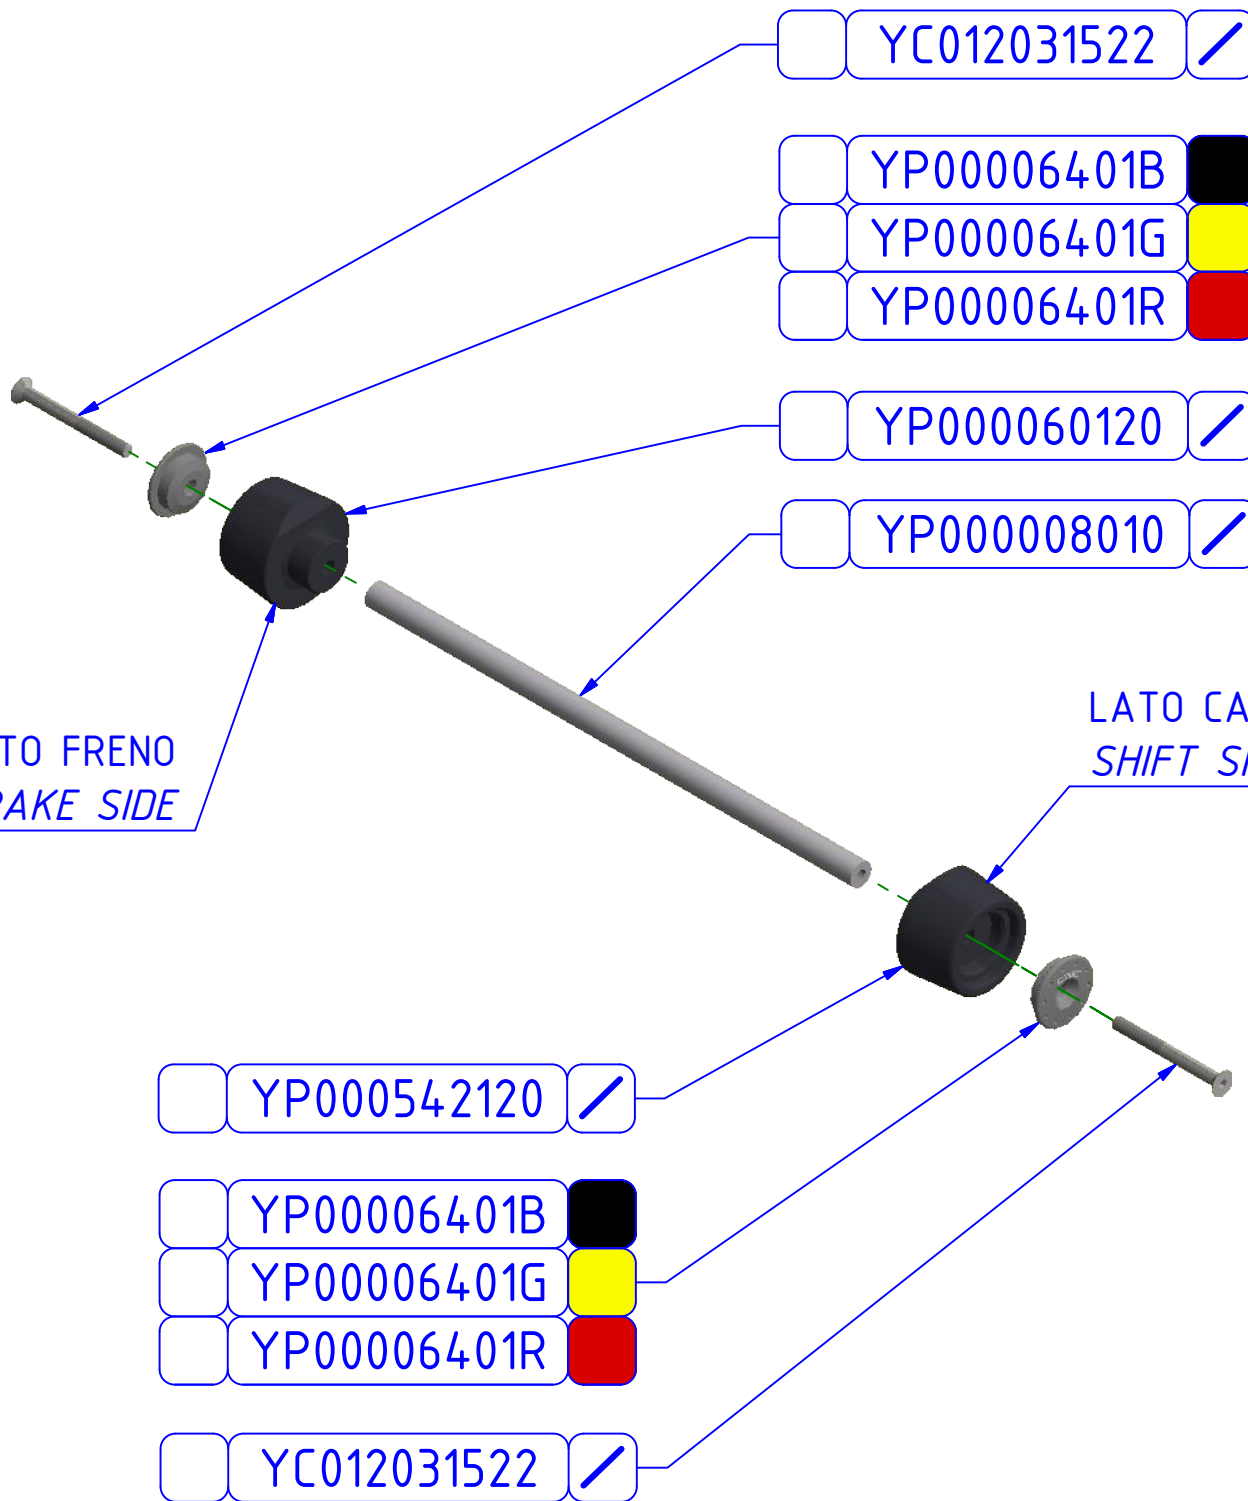

LATO FRENO
BRAKE SIDE

LATO CAMBIO
SHIFT SIDE

ATTENZIONE: Questo prodotto potrebbe non essere conforme al codice stradale o alle leggi vigenti in alcuni paesi e quindi utilizzabili solo in aree private e/o chiuse al traffico
 WARNING: This product may not comply with local road rules and regulations and can be used only in private areas and/or areas closed to traffic.

ART:
TP433

PARTI DI RICAMBIO / SPARE PARTS
 TAMPONI PROTEZIONE RUOTA ANTERIORE
 WHEEL AXLE PROTECTIONS