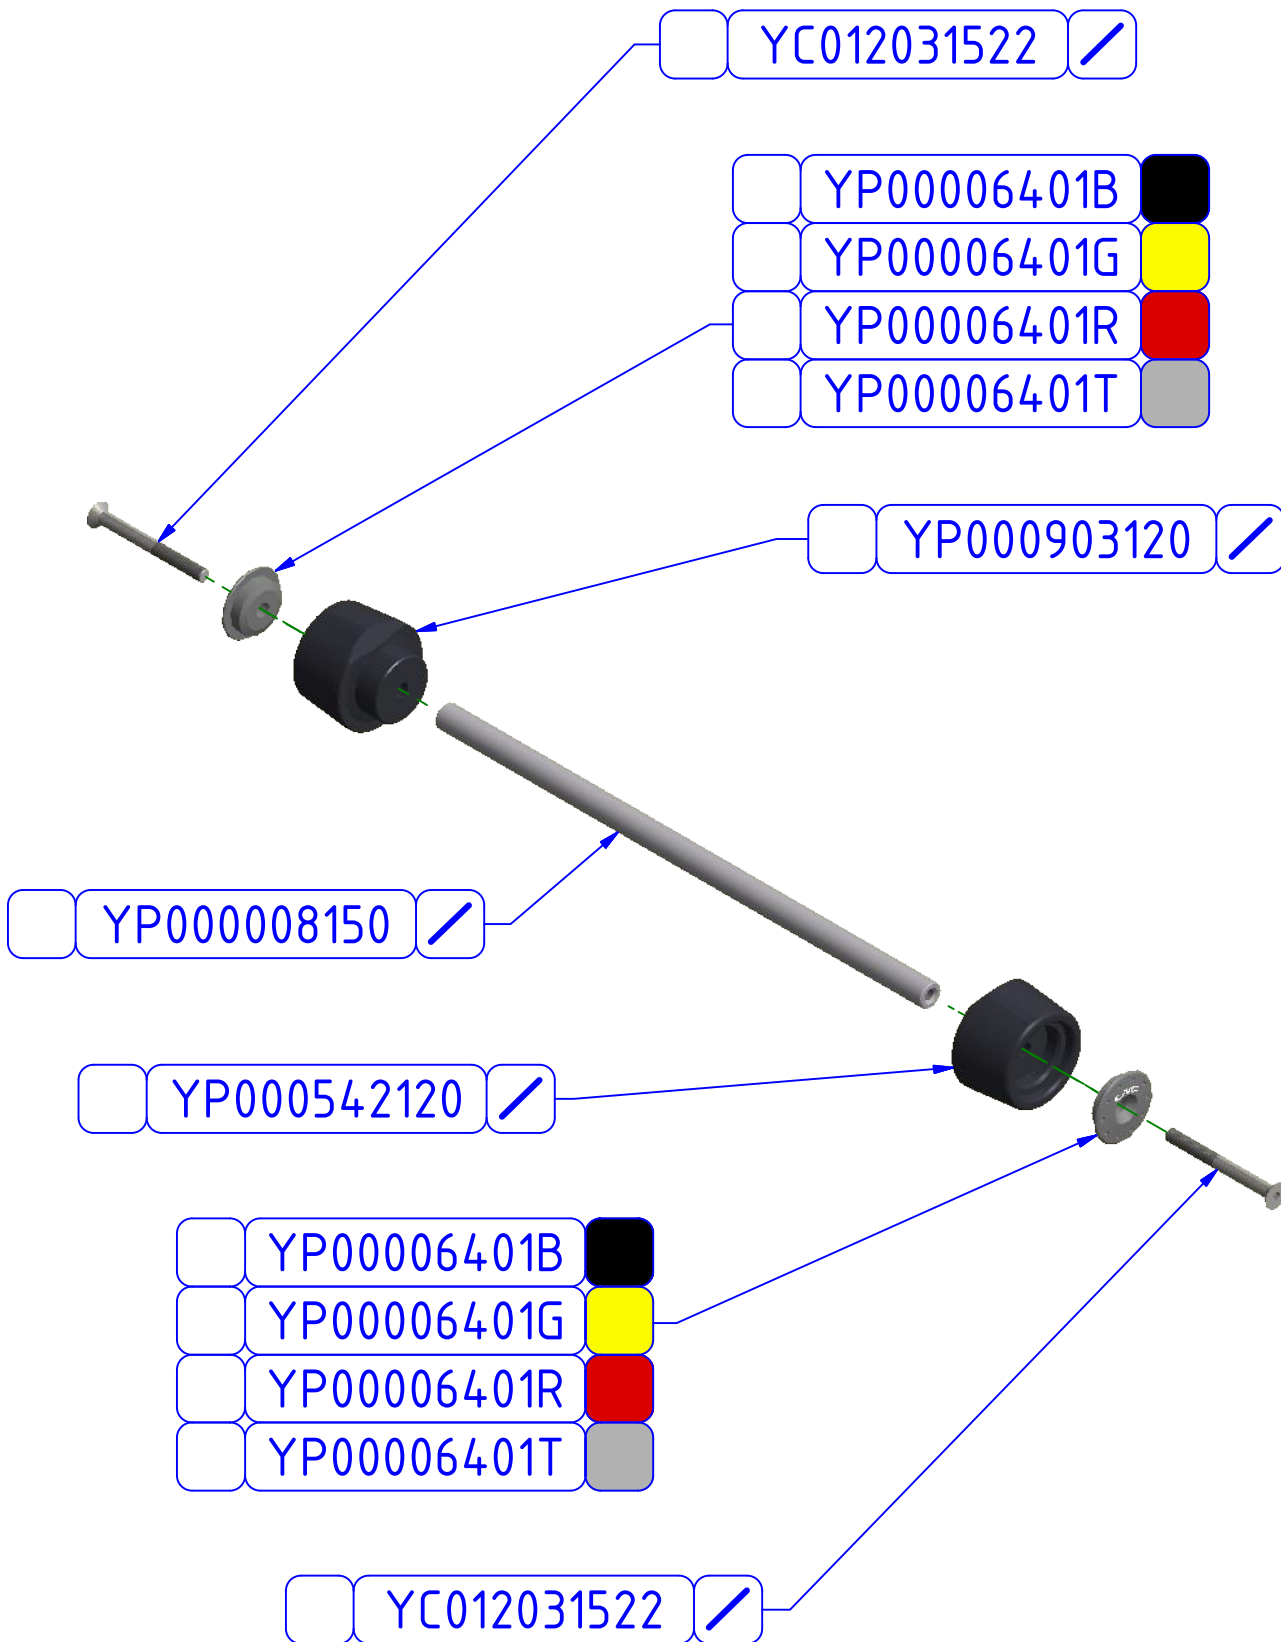

DATA/DATE

DATA/DATE

ATTENZIONE: Questo prodotto potrebbe non essere conforme al codice stradale o alle leggi vigenti in alcuni paesi e quindi utilizzabili solo in aree private e/o chiuse al traffico  
 WARNING: This product may not comply with local road rules and regulations and can be used only in private areas and/or areas closed to traffic.

ART:  
TP432

PARTI DI RICAMBIO / SPARE PARTS  
 TAMPONI PROTEZIONE RUOTA ANTERIORE  
 WHEEL AXLE PROTECTIONS FRONT

CNC RACING si riserva il diritto, a sua esclusiva discrezione, di apportare modifiche al prodotto e a queste informazioni in qualsiasi momento e senza preavviso. / CNC RACING reserves the right, in its sole discretion, to modify the product and this information at any time without prior notice.