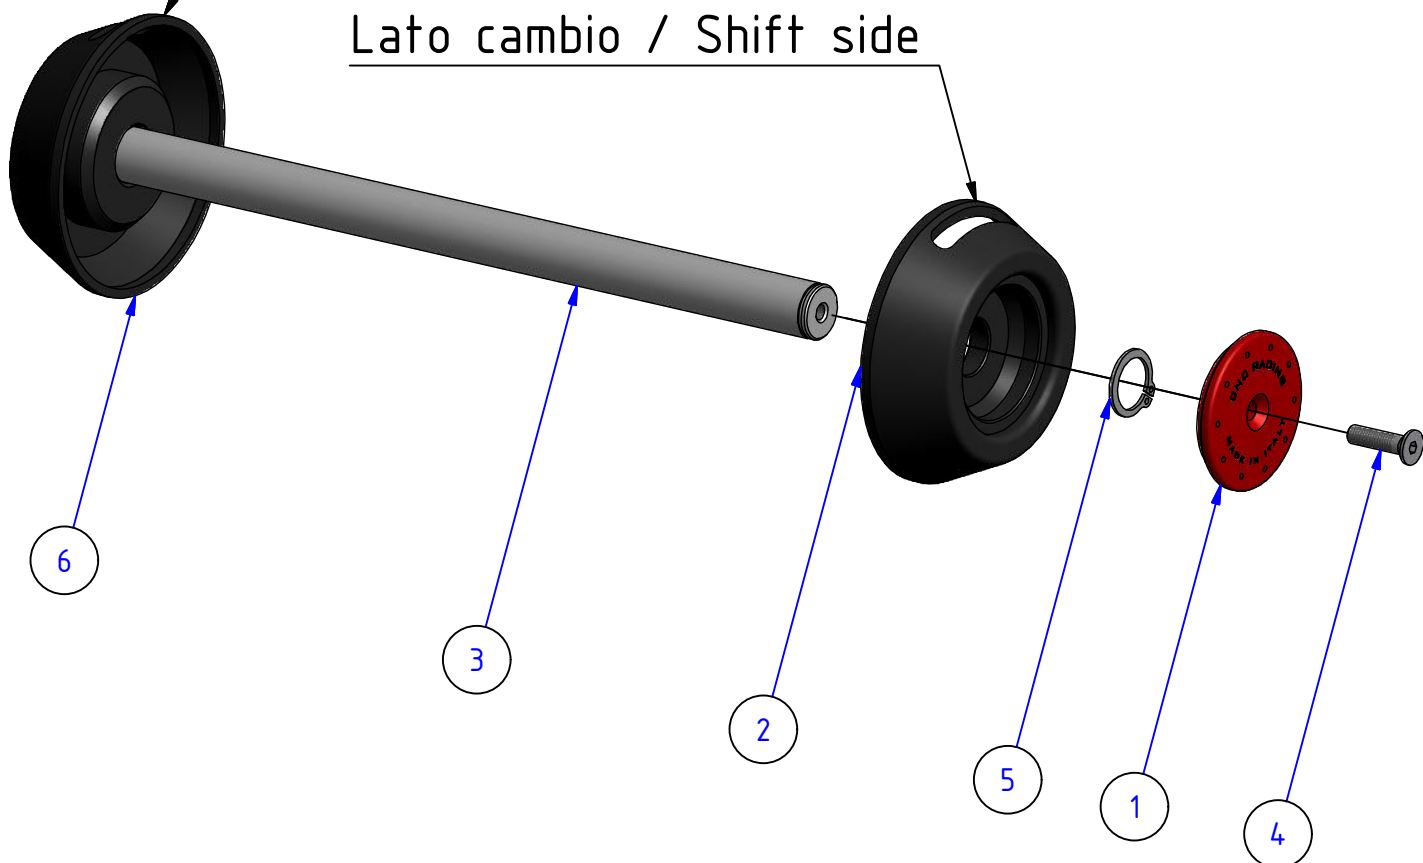

Lato freno / Brake side

Lato cambio / Shift side

6	1	YP000296120
5	2	YC041130120
4	2	YC012030912
3	1	YP000545010
2	1	YP000544120
1	2	YP000194010
POS.	QTÀ	CODE

**ATTENZIONE:** Questo prodotto potrebbe non essere conforme al codice stradale o alle leggi vigenti in alcuni paesi e quindi utilizzabili solo in aree private e/o chiuse al traffico  
**WARNING:** This product may not comply with local road rules and regulations and can be used only in private areas and/or areas closed to traffic.

ART:

TP428

ELENCO DELLE PARTI / PARTS LIST

TAMPONI RUOTA POSTERIORI / REAR WHEEL BUFFER

MV AGUSTA

BRUTALE 675-800 / F3 675-800

A termini di legge ci riserviamo la proprietà di questo disegno con divieto di riproduzione o di renderlo noto a terzi senza nostra autorizzazione. / Pursuant to law, we reserve the ownership of this drawing with prohibition to copy or disclosed to third parties without our authorization.