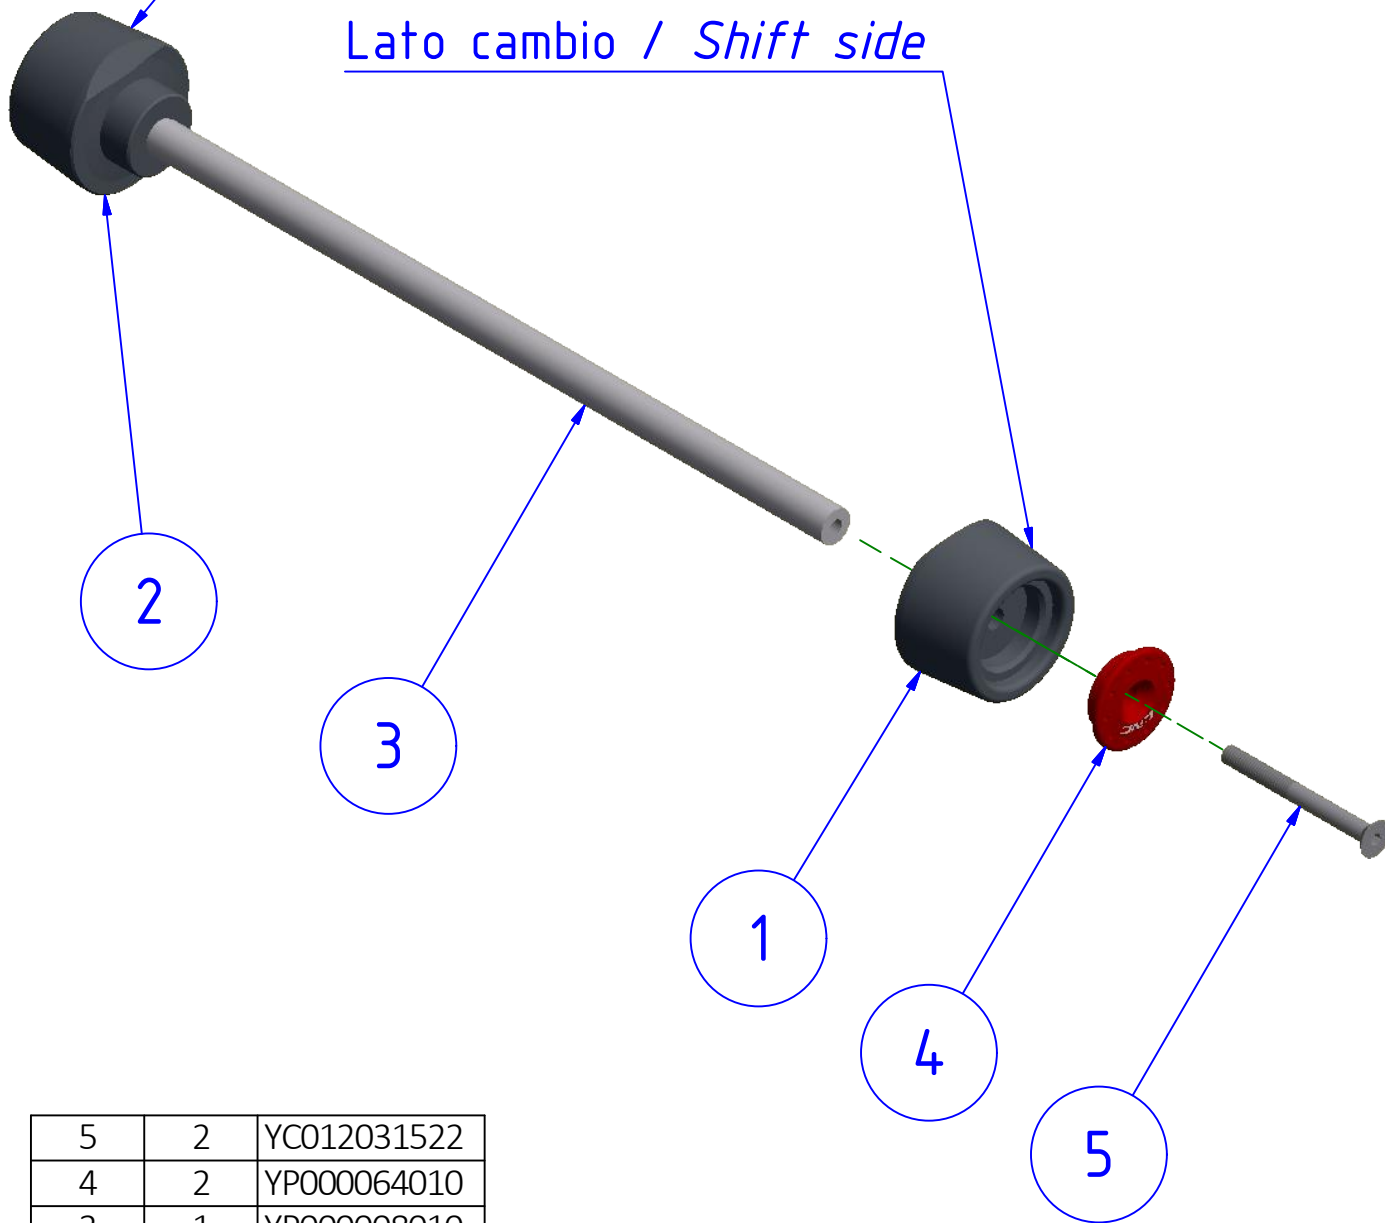

Lato freno / Brake side

Lato cambio / Shift side

| | | |
|--------------|-----|-------------|
| 5 | 2 | YC012031522 |
| 4 | 2 | YP000064010 |
| 3 | 1 | YP000008010 |
| 2 | 1 | YP000543120 |
| 1 | 1 | YP000542120 |
| POS. | QTÀ | CODE |
| ELENCO PARTI | | |

ATTENZIONE: Questo prodotto potrebbe non essere conforme al codice stradale o alle leggi vigenti in alcuni paesi e quindi utilizzabili solo in aree private e/o chiuse al traffico
 WARNING: This product may not comply with local road rules and regulations and can be used only in private areas and/or areas closed to traffic.

ART:
 TP427

ELENCO PARTI / PARTS LIST
 TAMPONI PROTEZIONE RUOTA ANTERIORE
 WHEEL AXLE PROTECTIONS FRONT

A termini di legge ci riserviamo la proprietà di questo disegno con divieto di riproduzione o di renderlo noto a terzi senza nostra autorizzazione. / Pursuant to law, we reserve the ownership of this drawing with prohibition to copy or disclosed to third parties without our authorization.