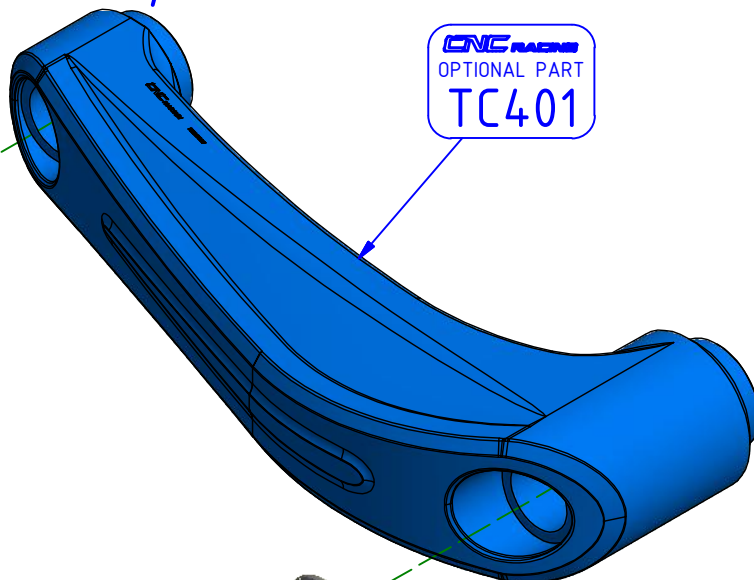

ATTENZIONE: Il montaggio del prodotto deve essere eseguito da personale specializzato
WARNING: The mounting of the product it must be realized from staff specialist

LEGENDA / LEGEND

Bloccare con frenafili: L= Leggera - M= Media - S= Forte
 Lock with the threadlocker: L= Light - M= Medium - S= Strong

Immagine usata a fini esclusivamente illustrativi
 Image used for illustrative purposes only

VALIDO PER ENTRAMBI I LATI
 VALID FOR BOTH SIDES

ATTENZIONE: Questo prodotto potrebbe non essere conforme al codice stradale o alle leggi vigenti in alcuni paesi e quindi utilizzabili solo in aree private e/o chiuse al traffico
WARNING: This product may not comply with local road rules and regulations and can be used only in private areas and/or areas closed to traffic.