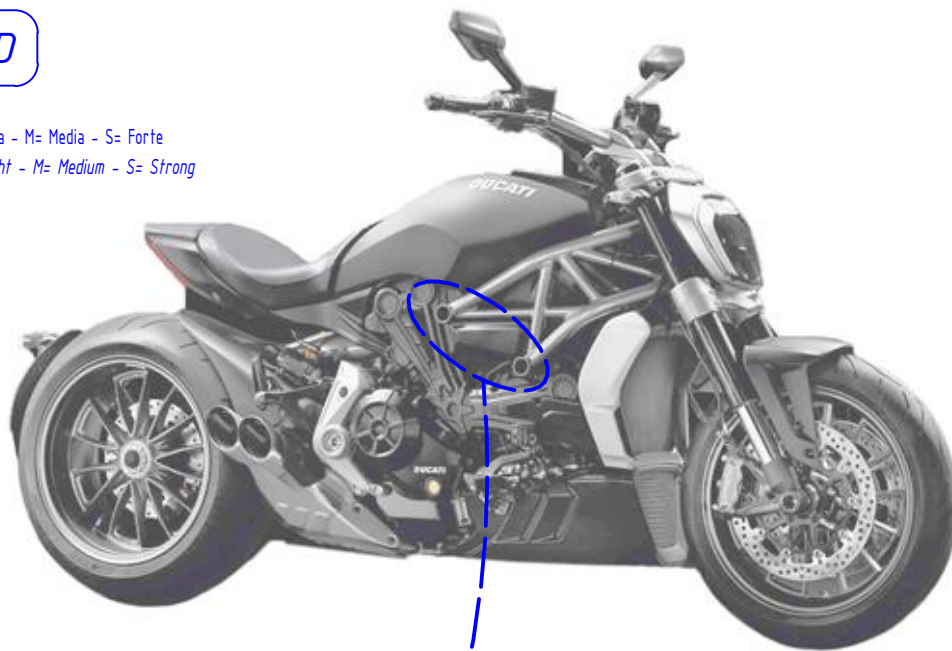

ATTENZIONE: Il montaggio del prodotto deve essere eseguito da personale specializzato
WARNING: The mounting of the product it must be realized from staff specialist

LEGENDA / LEGEND

Bloccare con frenafili: L= Leggera - M= Media - S= Forte
 Lock with the threadlocker: L= Light - M= Medium - S= Strong

Immagine usata a fini esclusivamente illustrativi
 Image used for illustrative purposes only

VALIDO PER ENTRAMBI I LATI
 VALID FOR BOTH SIDES

ATTENZIONE: Questo prodotto potrebbe non essere conforme al codice stradale o alle leggi vigenti in alcuni paesi e quindi utilizzabili solo in aree private e/o chiuse al traffico
WARNING: This product may not comply with local road rules and regulations and can be used only in private areas and/or areas closed to traffic.