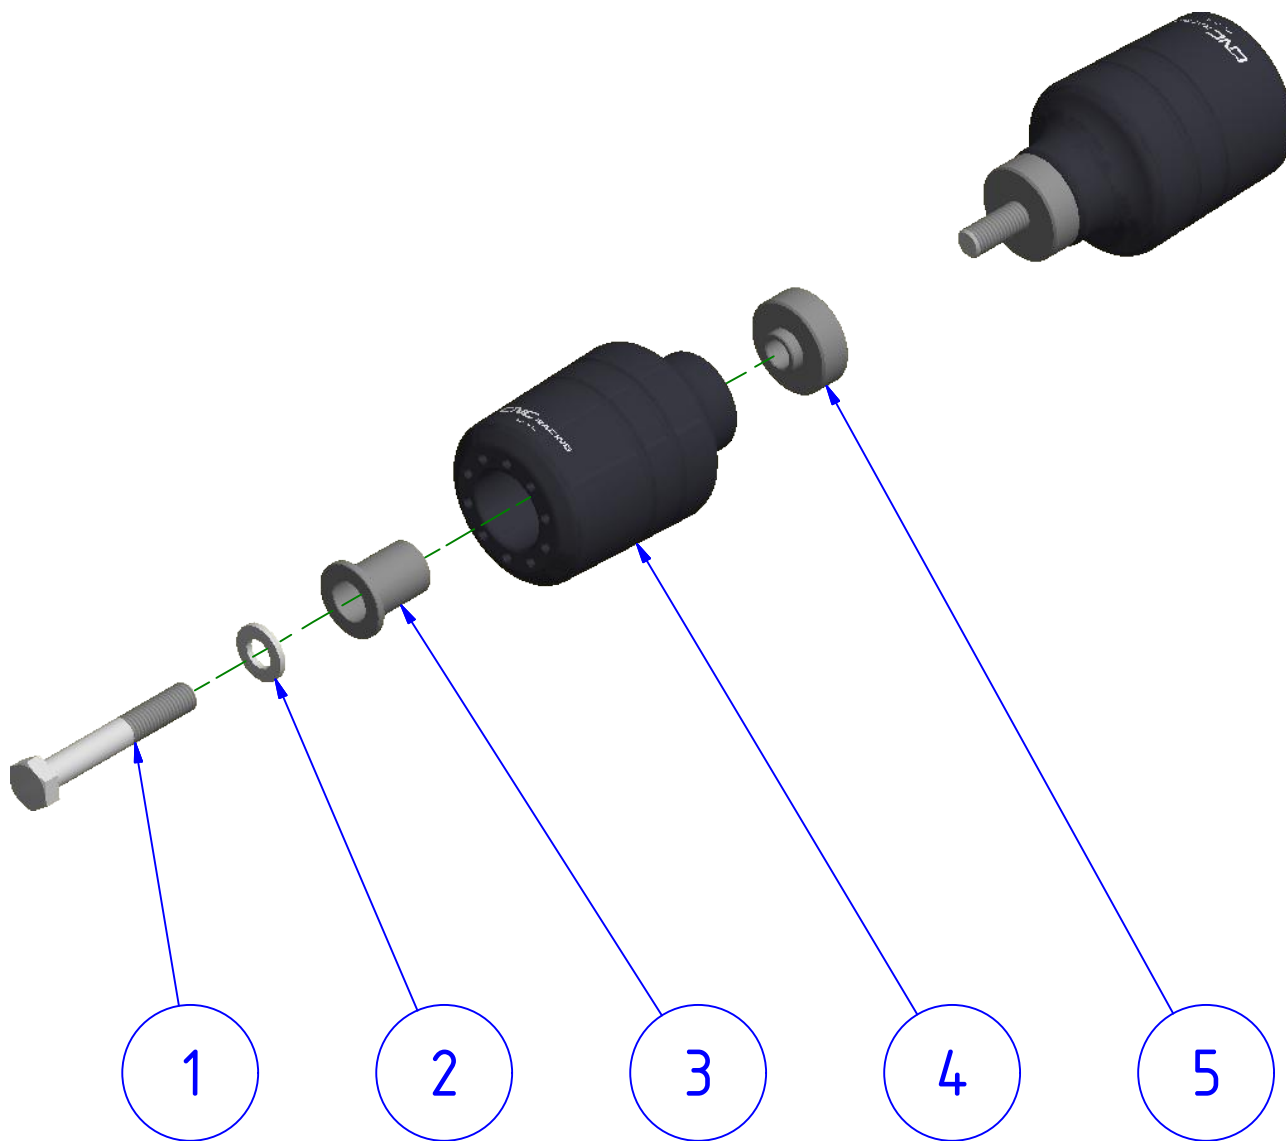

DATA/DATE

DATA/DATE

POS.	QTÀ	NUMERO PARTE	DESCRIZIONE	DESCRIPTION
1	2	YC01E051412	VITE	SCREW
2	2	YC051050112	RONDELLA	WASHER
3	2	YP001164010	BOCCOLA	BUSH
4	2	YP001163120	TAMPONE	BUFFER
5	2	YP001238010	DISTANZIALE	SPACER

ART:

TC317

ELENCO PARTI / PART LIST

TAMPONI PROTEZIONE TELAIO MOTORE
 ENGINE GUARD

A termini di legge ci riserviamo la proprietà di questo disegno con divieto di riproduzione o di renderlo noto a terzi senza nostra autorizzazione. / Pursuant to law, we reserve the ownership of this drawing with prohibition to copy or disclosed to third parties without our authorization.