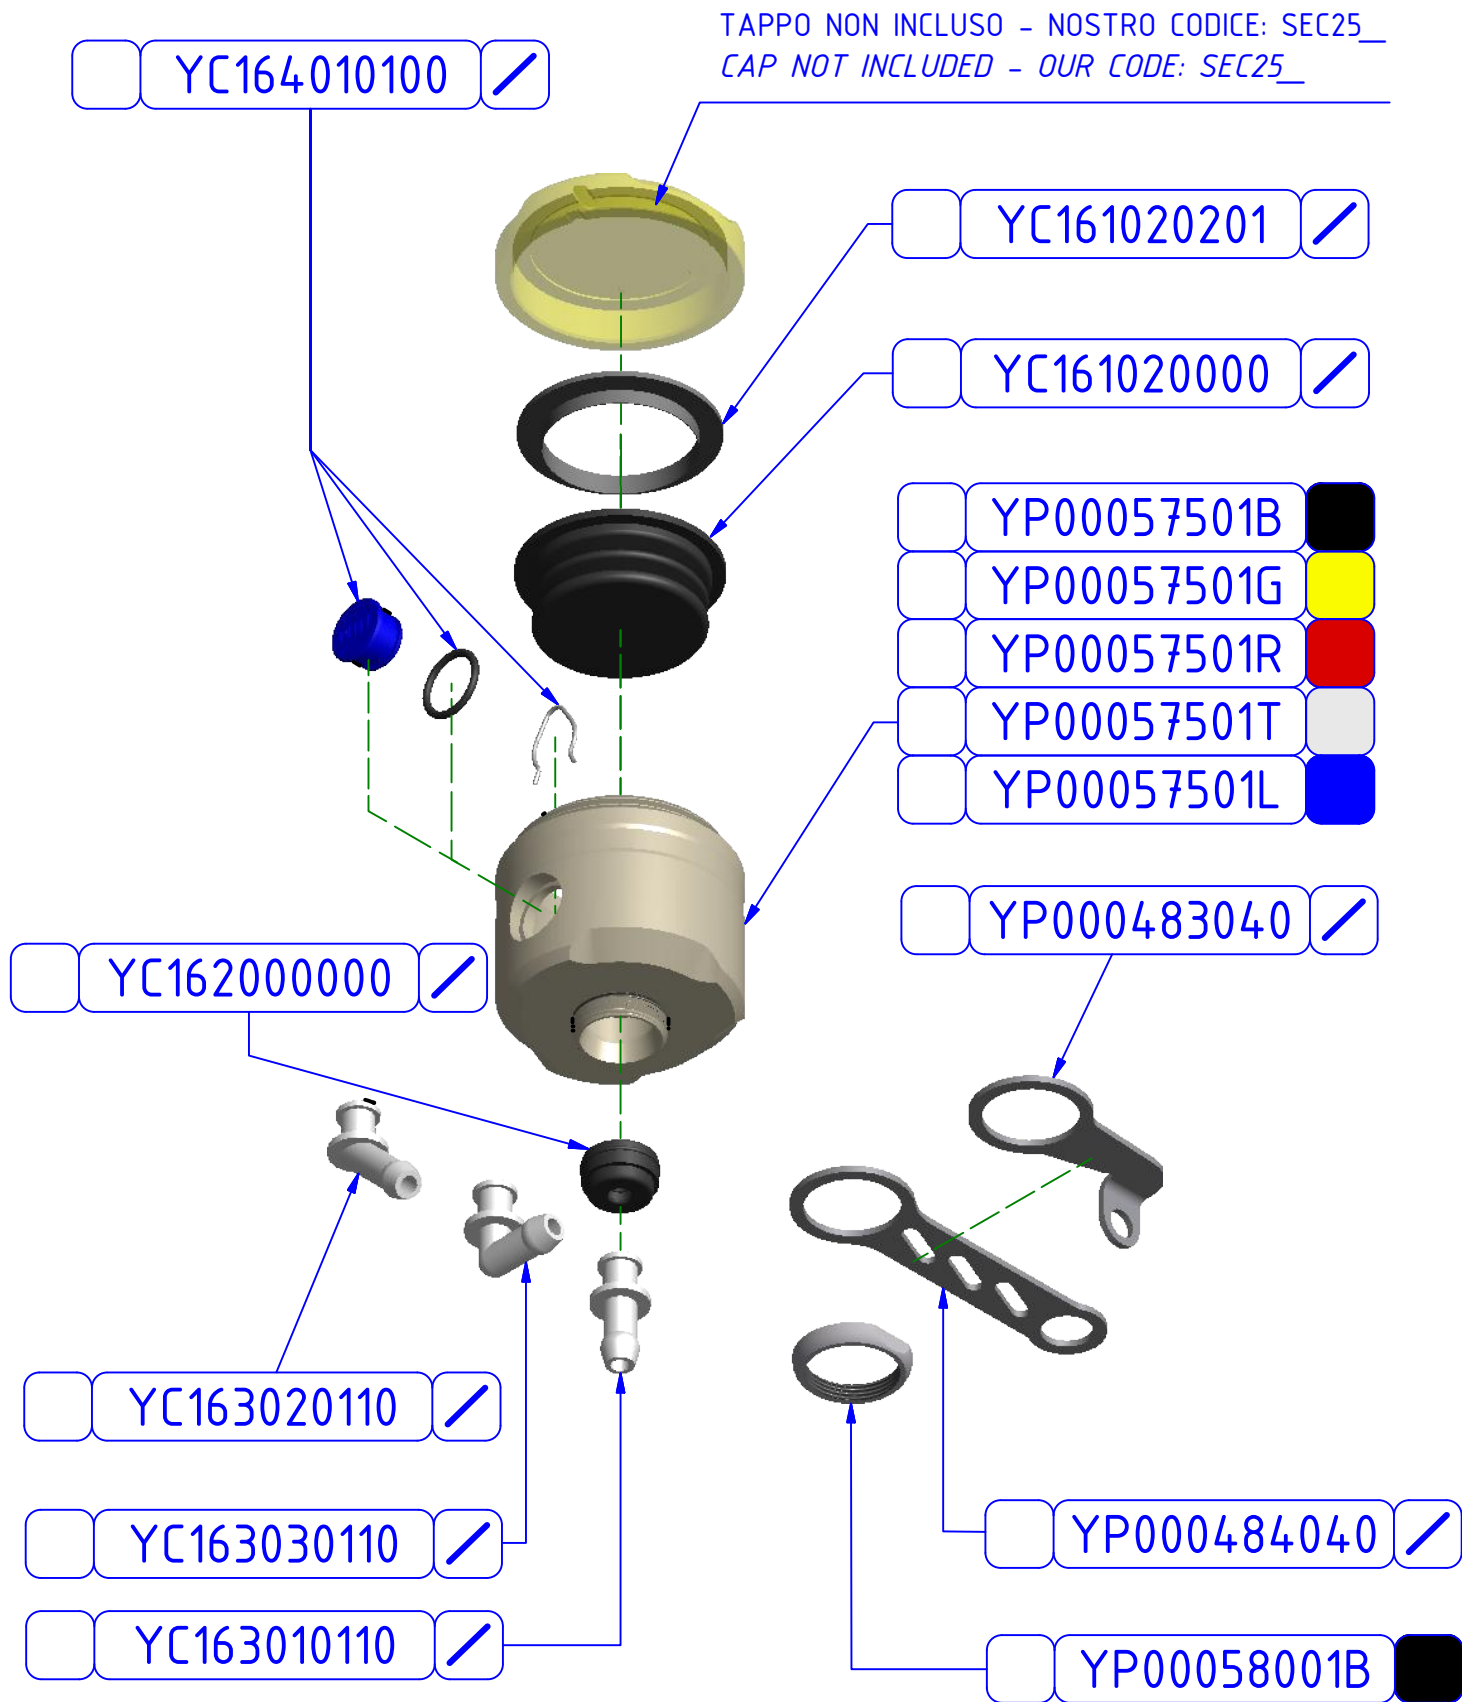

ATTENZIONE: Il montaggio del prodotto deve essere eseguito da personale specializzato
 WARNING: The mounting of the product it must be realized from staff specialist

TAPPO NON INCLUSO - NOSTRO CODICE: SEC25_
 CAP NOT INCLUDED - OUR CODE: SEC25_

ATTENZIONE: Questo prodotto potrebbe non essere conforme al codice stradale o alle leggi vigenti in alcuni paesi e quindi utilizzabili solo in aree private e/o chiuse al traffico
 WARNING: This product may not comply with local road rules and regulations and can be used only in private areas and/or areas closed to traffic.

ART:
SEB25

PARTI DI RICAMBIO / SPARE PARTS

**BASI SERBATOI FLUIDO
 FLUID TANKS BASES**

A termini di legge ci riserviamo la proprietà di questo disegno con divieto di riproduzione o di renderlo noto a terzi senza nostra autorizzazione. / Pursuant to law, we reserve the ownership of this drawing with prohibition to copy or disclosed to third parties without our authorization.