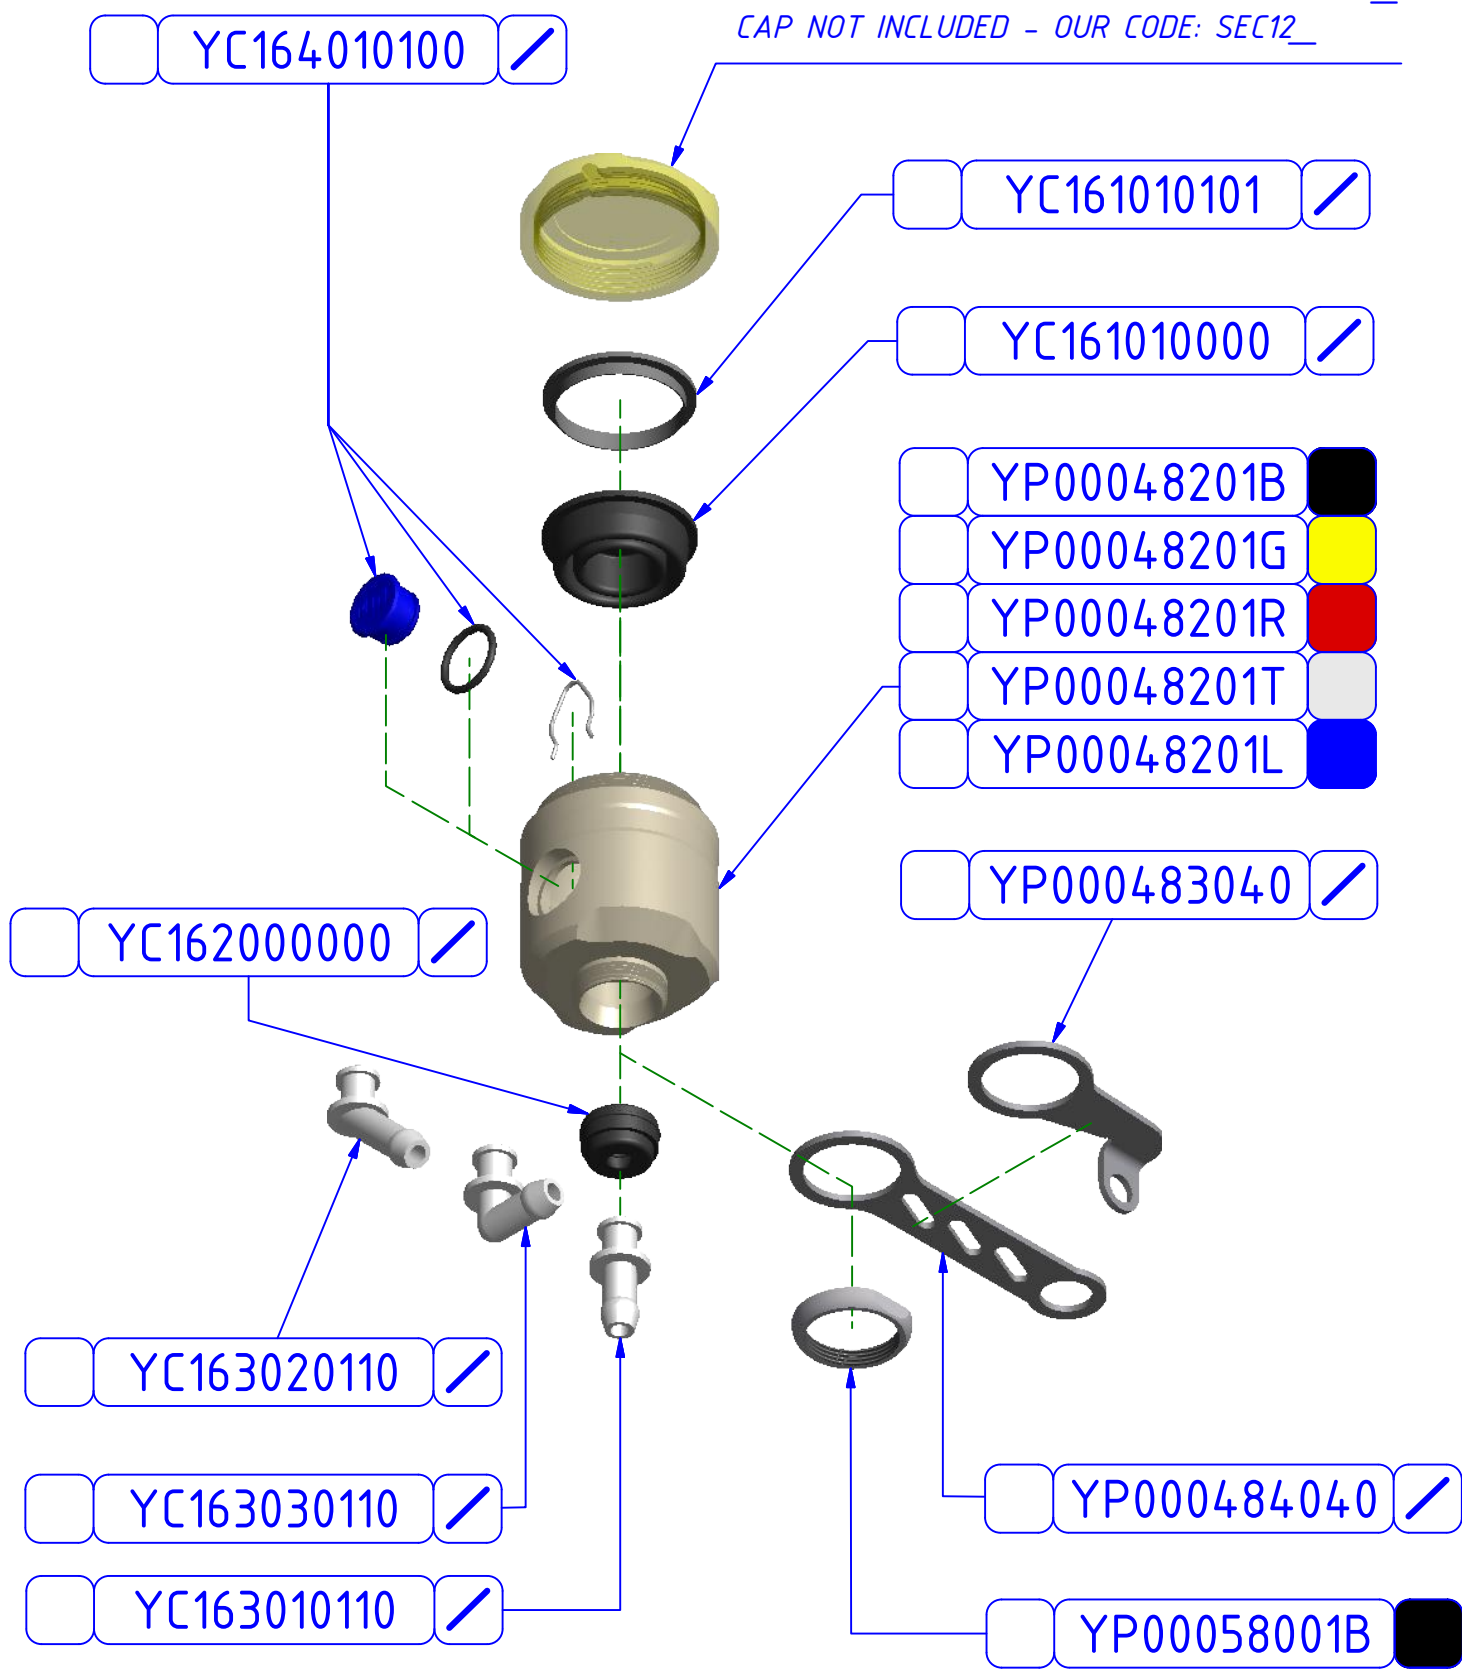

ATTENZIONE: Il montaggio del prodotto deve essere eseguito da personale specializzato
 WARNING: The mounting of the product it must be realized from staff specialist

TAPPO NON INCLUSO - NOSTRO CODICE: SEC12_
 CAP NOT INCLUDED - OUR CODE: SEC12_

ATTENZIONE: Questo prodotto potrebbe non essere conforme al codice stradale o alle leggi vigenti in alcuni paesi e quindi utilizzabili solo in aree private e/o chiuse al traffico
 WARNING: This product may not comply with local road rules and regulations and can be used only in private areas and/or areas closed to traffic.

ART:
 SEB12

PARTI DI RICAMBIO / SPARE PARTS

BASI SERBATOI FLUIDO
 FLUID TANKS BASES

A termini di legge ci riserviamo la proprietà di questo disegno con divieto di riproduzione o di renderlo noto a terzi senza nostra autorizzazione. / Pursuant to law, we reserve the ownership of this drawing with prohibition to copy or disclosed to third parties without our authorization.