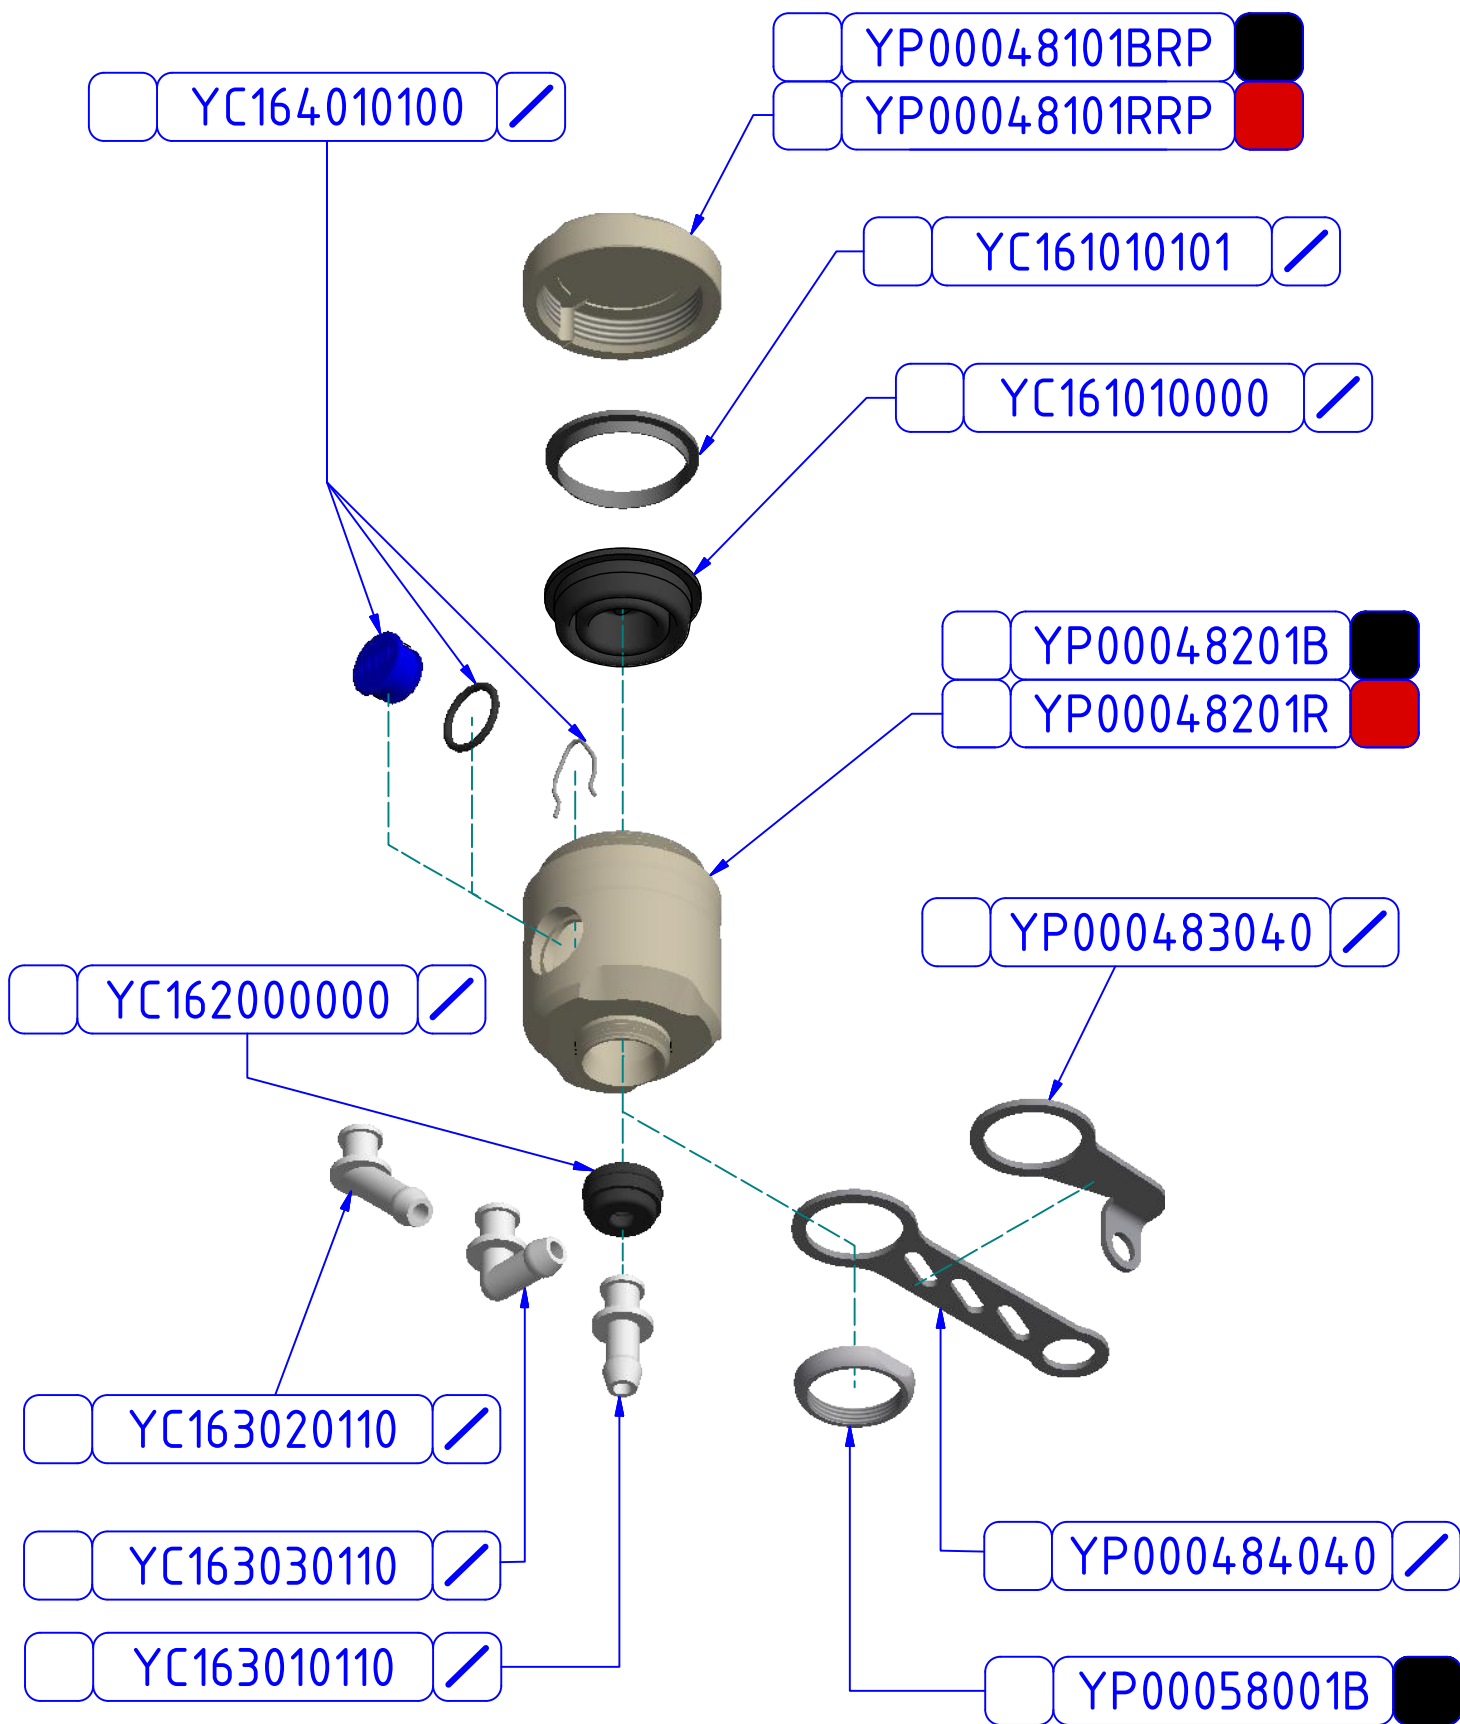

ATTENZIONE: Il montaggio del prodotto deve essere eseguito da personale specializzato  
 WARNING: The mounting of the product it must be realized from staff specialist

ATTENZIONE: Questo prodotto potrebbe non essere conforme al codice stradale o alle leggi vigenti in alcuni paesi e quindi utilizzabili solo in aree private e/o chiuse al traffico  
 WARNING: This product may not comply with local road rules and regulations and can be used only in private areas and/or areas closed to traffic.

ART:  
SE700

PARTI DI RICAMBIO / SPARE PARTS  
 SERBATOI LIQUIDO OLIO FRENO E FRIZIONE  
 FLUID TANK FOR BRAKE AND CLUTCH