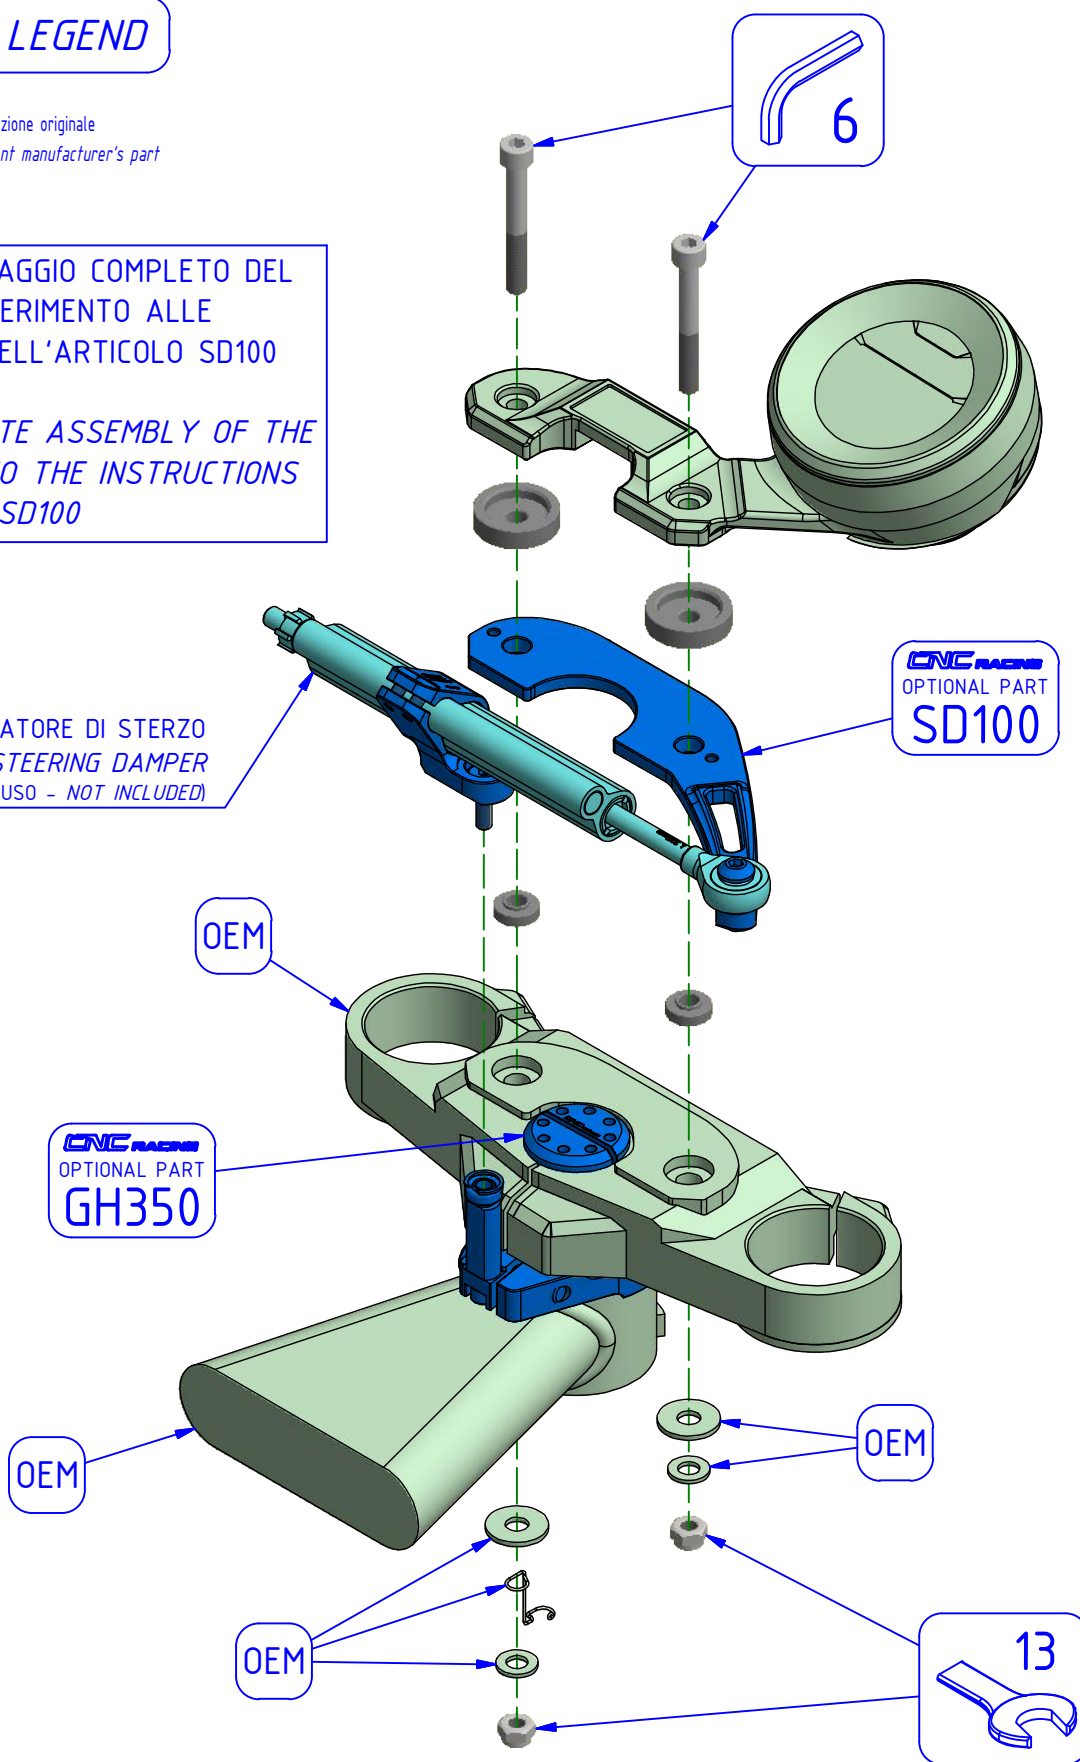

ATTENZIONE: Il montaggio del prodotto deve essere eseguito da personale specializzato
WARNING: The mounting of the product it must be realized from staff specialist

LEGENDA / LEGEND

OEM

Parte della dotazione originale
 Original equipment manufacturer's part

PER IL MONTAGGIO COMPLETO DEL
 KIT FARE RIFERIMENTO ALLE
 ISTRUZIONI DELL'ARTICOLO SD100

FOR COMPLETE ASSEMBLY OF THE
 KIT REFER TO THE INSTRUCTIONS
 OF ARTICLE SD100

AMMORTIZZATORE DI STERZO
 STEERING DAMPER
 (NON INCLUSO - NOT INCLUDED)

ART:
 SDA01

ISTRUZIONI / INSTRUCTIONS

KIT MONTAGGIO AMMORTIZZATORE STERZO
 STEERING DAMPER BRACKET MOUNTING KIT