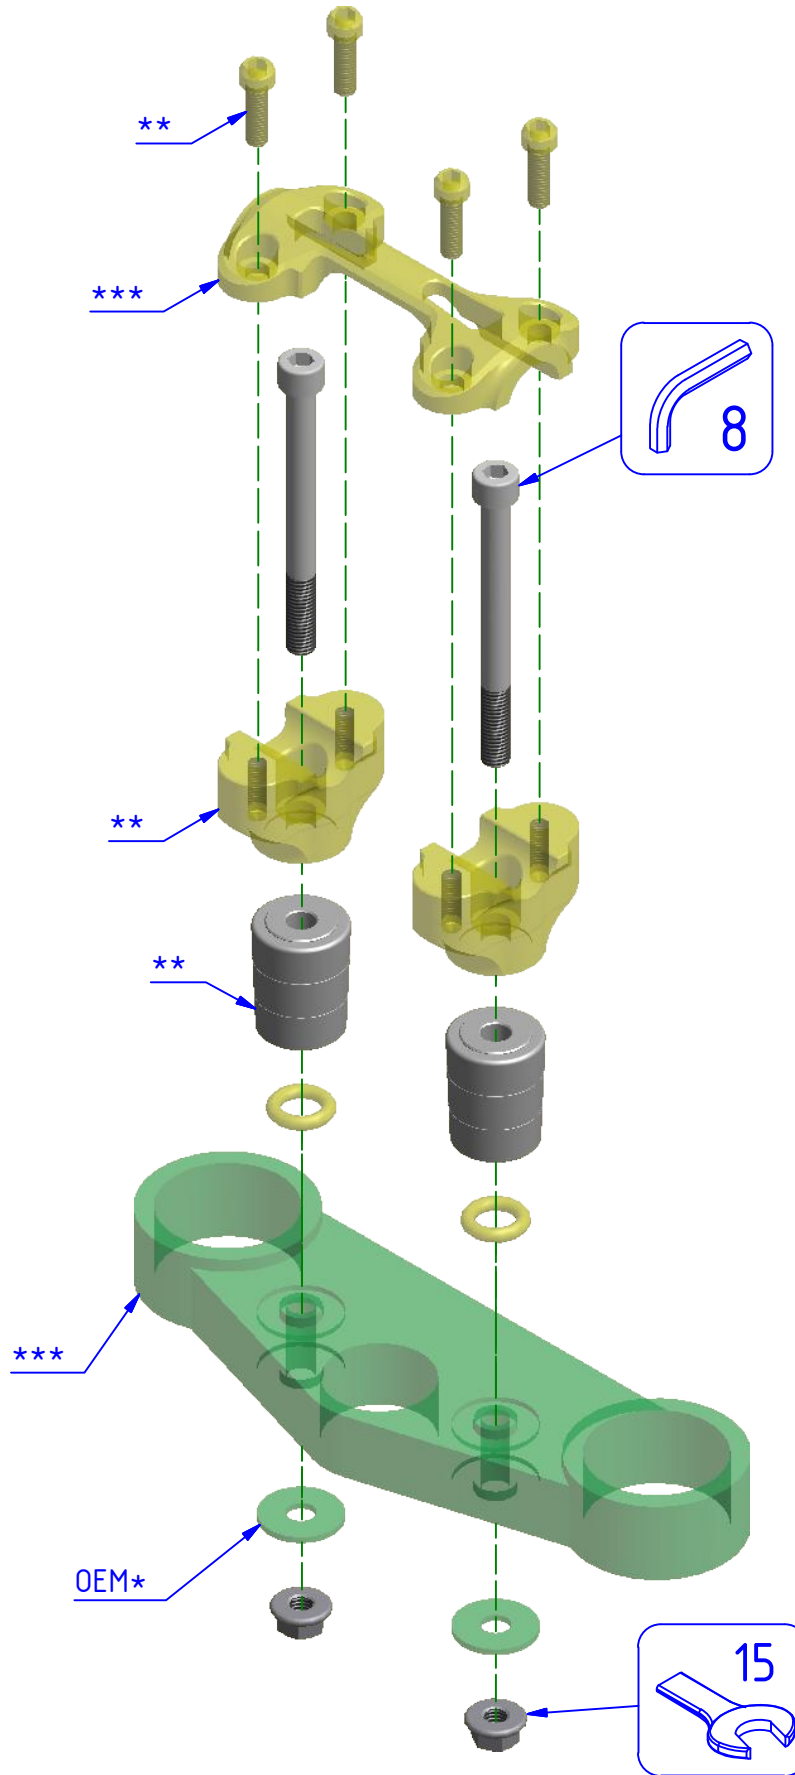

ATTENZIONE: Il montaggio del prodotto deve essere eseguito da personale specializzato
WARNING: The mounting of the product it must be realized from staff specialist

*OEM = ORIGINAL EQUIPMENT MANUFACTURER

** PARTI DEI NOSTRI CODICI RM240-RM241 / PARTS OF OUR CODES RM240-RM241

*** PIASTRA DI STERZO SUPERIORE NON INCLUSA / STEERING HEAD BASE NOT INCLUDED

ATTENZIONE: Questo prodotto potrebbe non essere conforme al codice stradale o alle leggi vigenti in alcuni paesi e quindi utilizzabili solo in aree private e/o chiuse al traffico
WARNING: This product may not comply with local road rules and regulations and can be used only in private areas and/or areas closed to traffic.

ART:
 RM243

ISTRUZIONI / INSTRUCTIONS

ALZAMANUBRIO RISER
 RISER SPACER