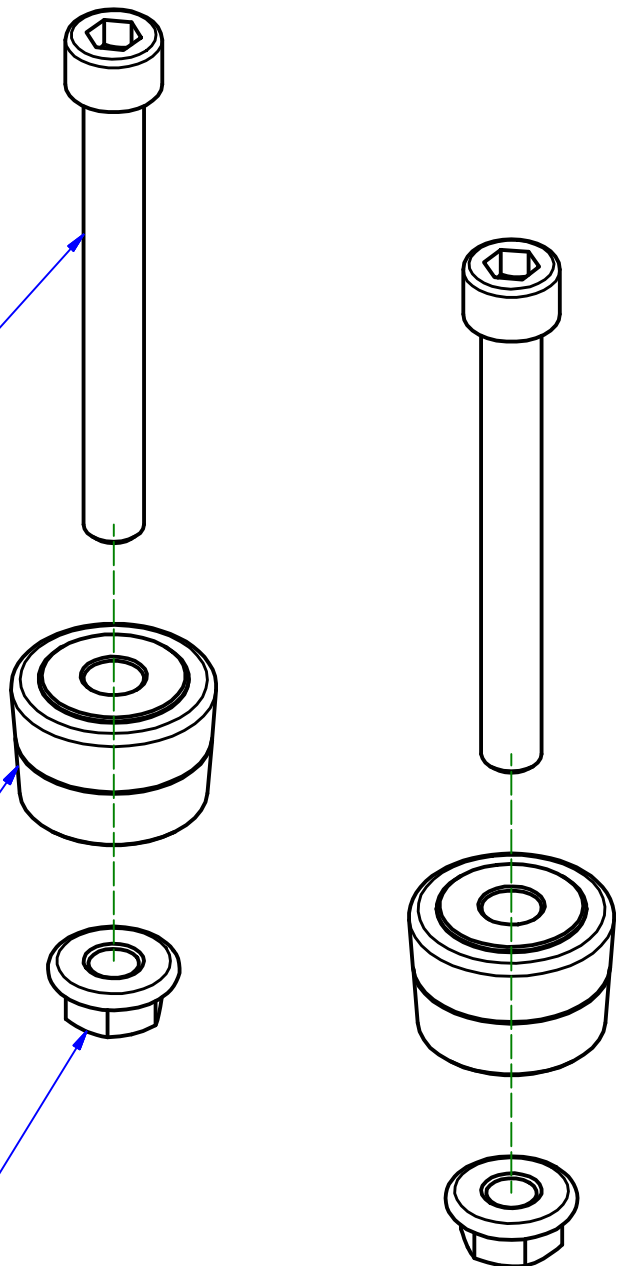

DATA/DATE

DATA/DATE

2x YC011072312

- YP00067701B
- YP00067701G
- YP00067701R
- YP00067701T

2x YC025070512

ATTENZIONE: Questo prodotto potrebbe non essere conforme al codice stradale o alle leggi vigenti in alcuni paesi e quindi utilizzabili solo in aree private e/o chiuse al traffico
 WARNING: This product may not comply with local road rules and regulations and can be used only in private areas and/or areas closed to traffic.

ART:
 RM242

PARTI DI RICAMBIO / SPARE PARTS
 ALZAMANUBRIO RISER
 RISER SPACER

A termini di legge ci riserviamo la proprietà di questo disegno con divieto di riproduzione o di renderlo noto a terzi senza nostra autorizzazione. / Pursuant to law, we reserve the ownership of this drawing with prohibition to copy or disclosed to third parties without our authorization.