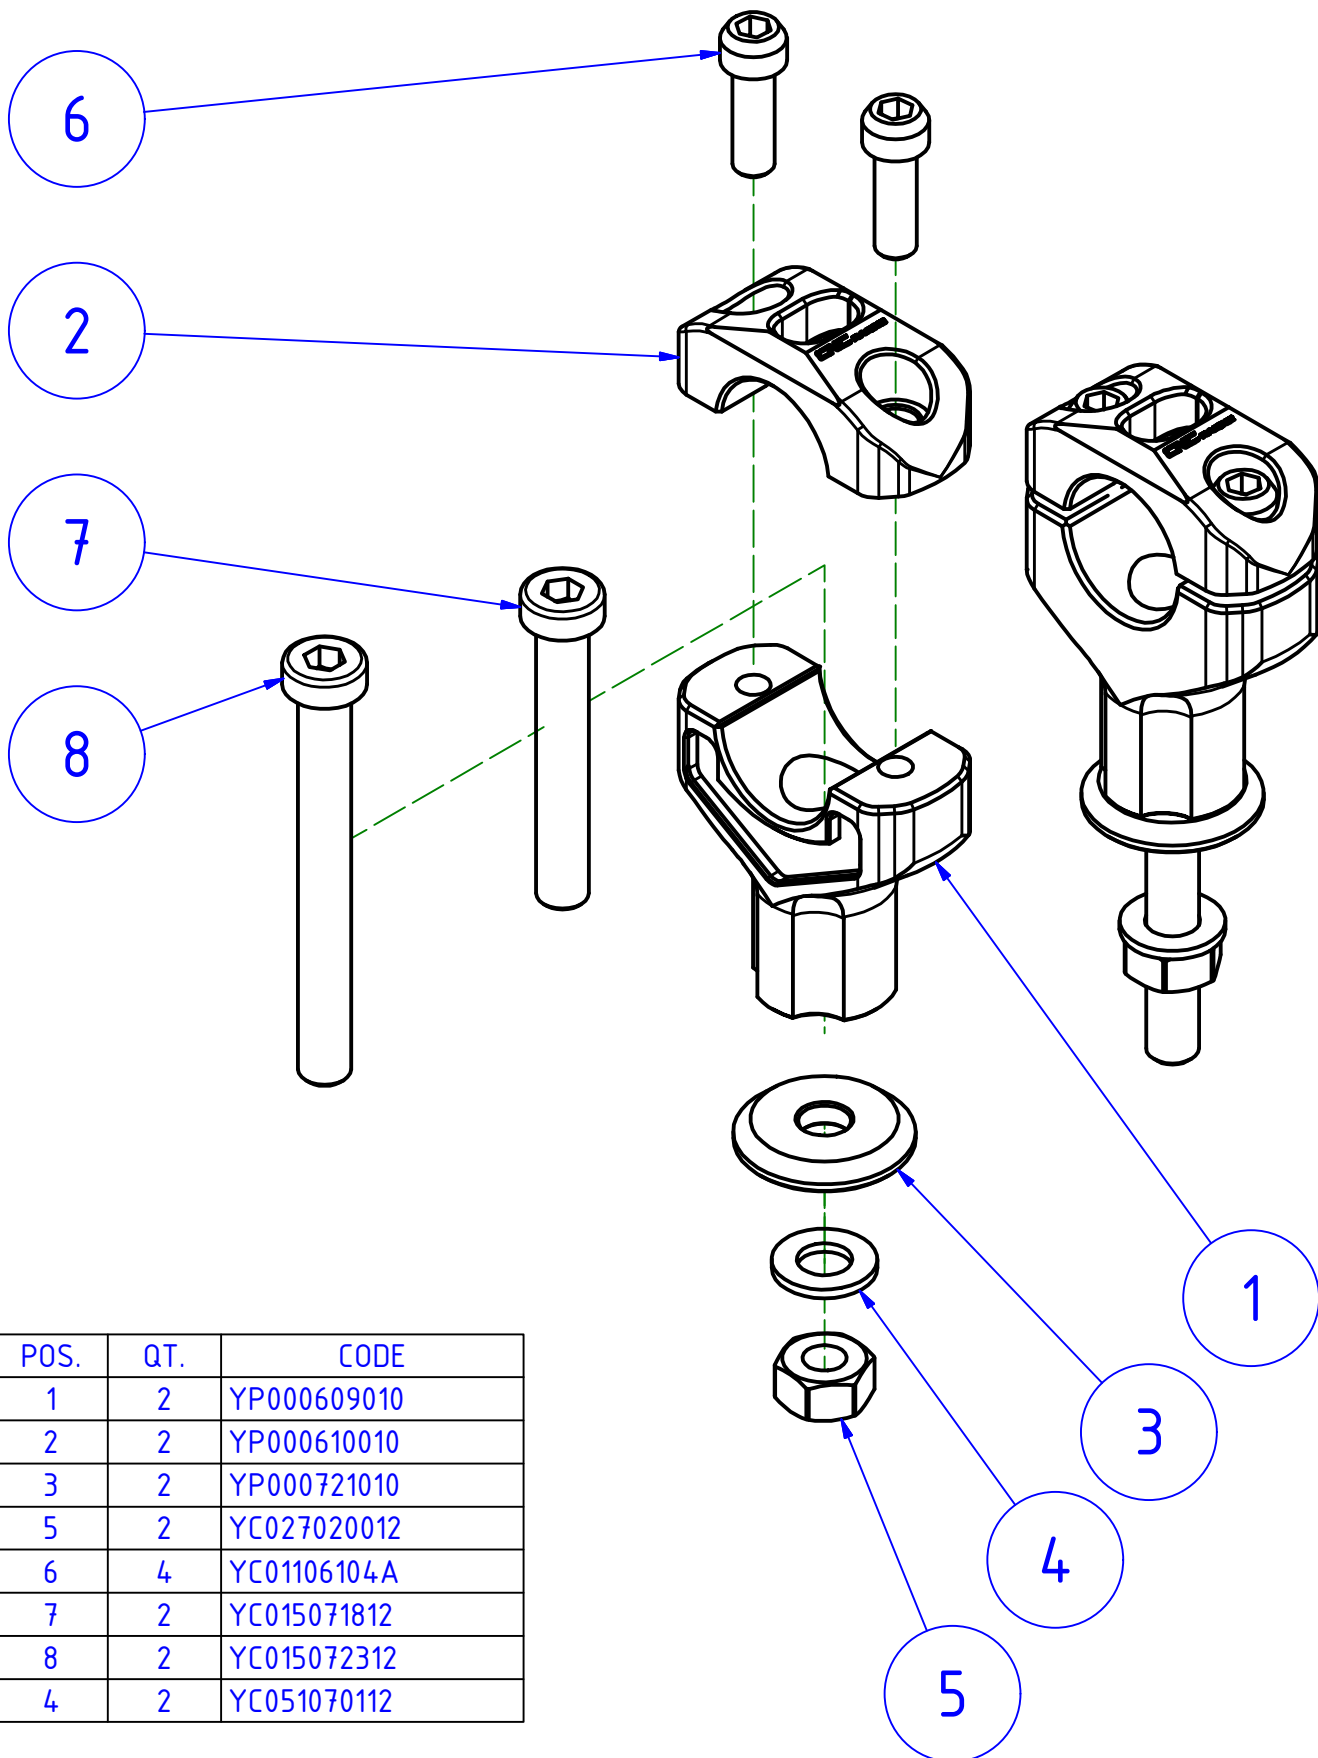

DATA/DATE

DATA/DATE

POS.	QT.	CODE
1	2	YP000609010
2	2	YP000610010
3	2	YP000721010
5	2	YC027020012
6	4	YC01106104A
7	2	YC015071812
8	2	YC015072312
4	2	YC051070112

ATTENZIONE: Questo prodotto potrebbe non essere conforme al codice stradale o alle leggi vigenti in alcuni paesi e quindi utilizzabili solo in aree private e/o chiuse al traffico
 WARNING: This product may not comply with local road rules and regulations and can be used only in private areas and/or areas closed to traffic.

ART:
 RM222

ELENCO PARTI / PARTS LIST
 RISER UNIVERSALI
 RISER

CNC RACING si riserva il diritto, a sua esclusiva discrezione, di apportare modifiche al prodotto e a queste informazioni in qualsiasi momento e senza preavviso. / CNC RACING reserves the right, in its sole discretion, to modify the product and this information at any time without prior notice.