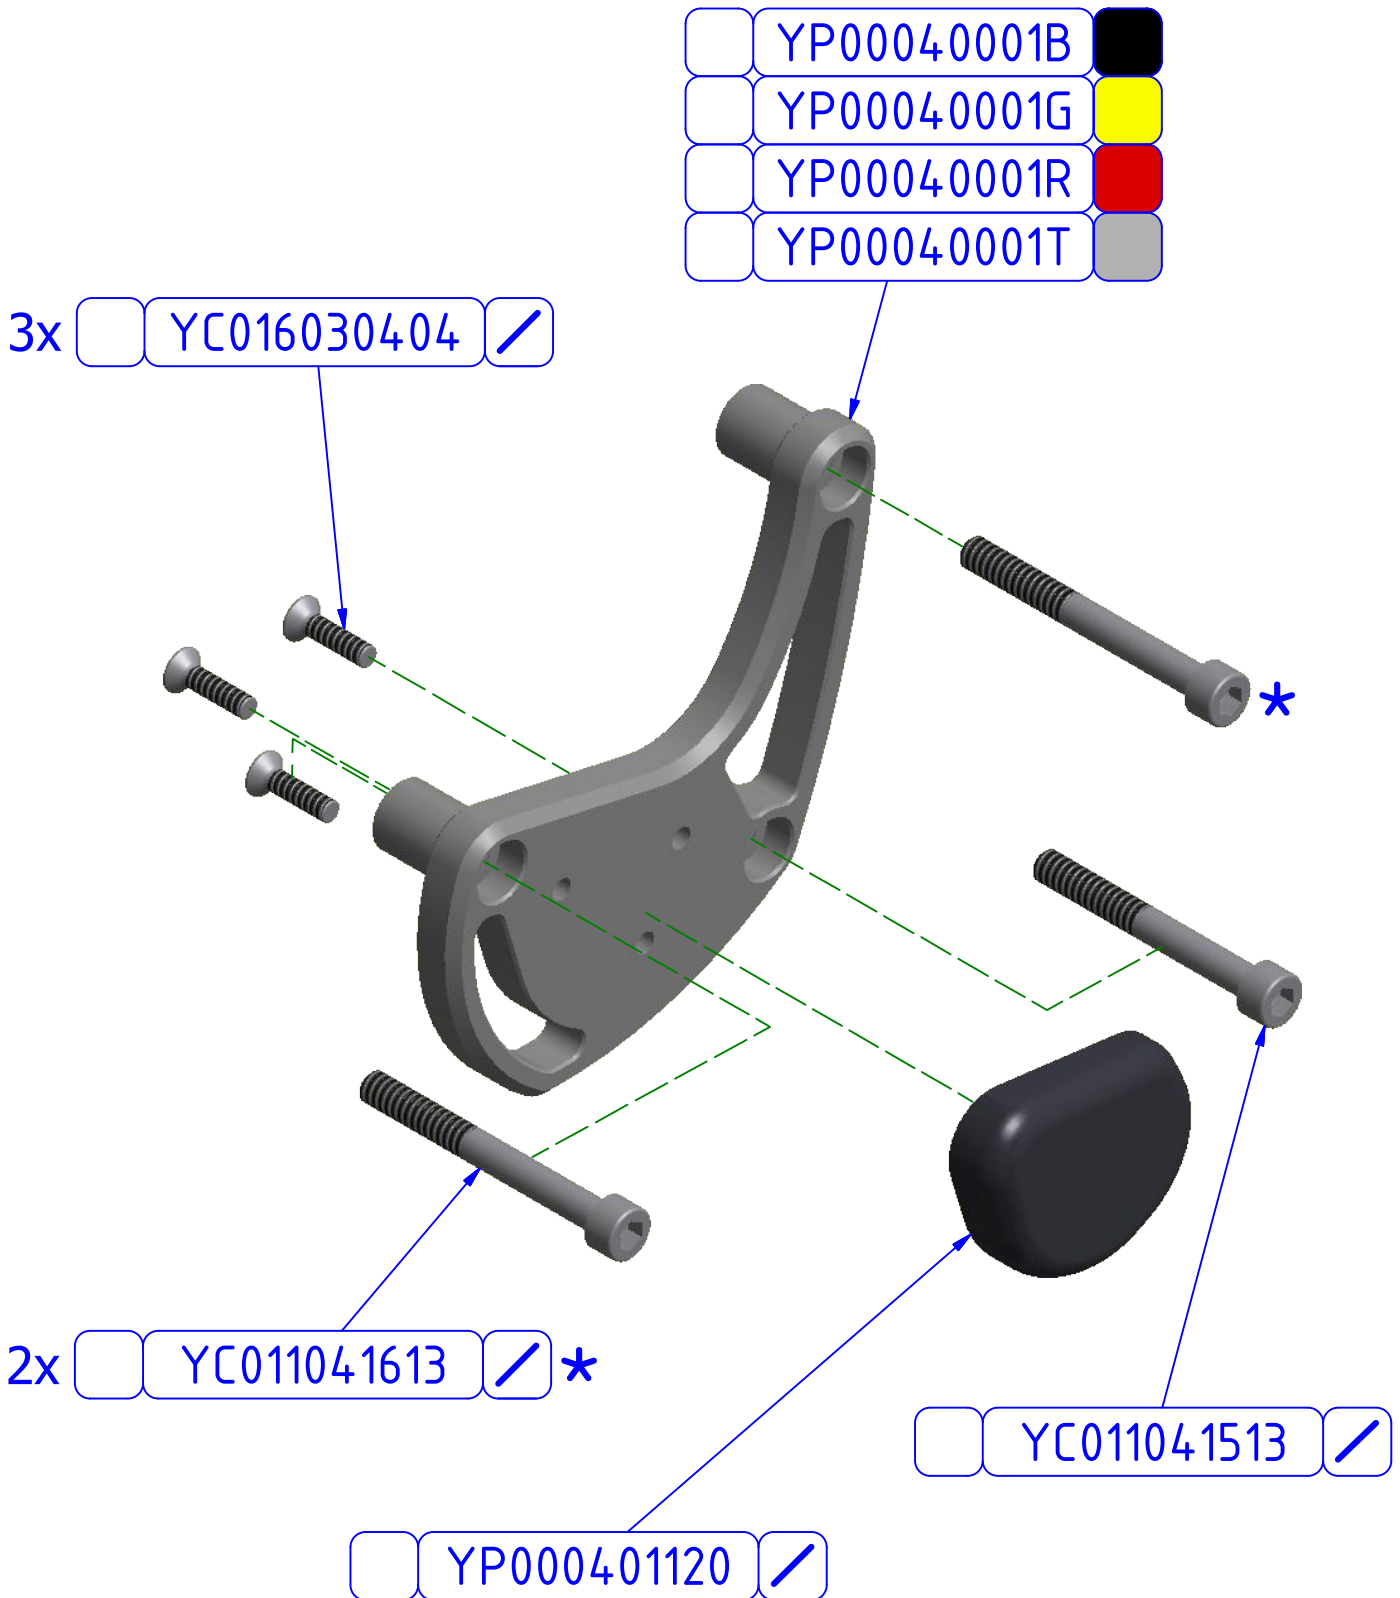

DATA/DATE

DATA/DATE

ATTENZIONE: Questo prodotto potrebbe non essere conforme al codice stradale o alle leggi vigenti in alcuni paesi e quindi utilizzabili solo in aree private e/o chiuse al traffico
 WARNING: This product may not comply with local road rules and regulations and can be used only in private areas and/or areas closed to traffic.

ART:
PZ702

PARTI DI RICAMBIO / SPARE PARTS

PROTEZIONE POMPA ACQUA
WATER PUMP PROTECTION

CNC RACING si riserva il diritto, a sua esclusiva discrezione, di apportare modifiche al prodotto e a queste informazioni in qualsiasi momento e senza preavviso. / CNC RACING reserves the right, in its sole discretion, to modify the product and this information at any time without prior notice.