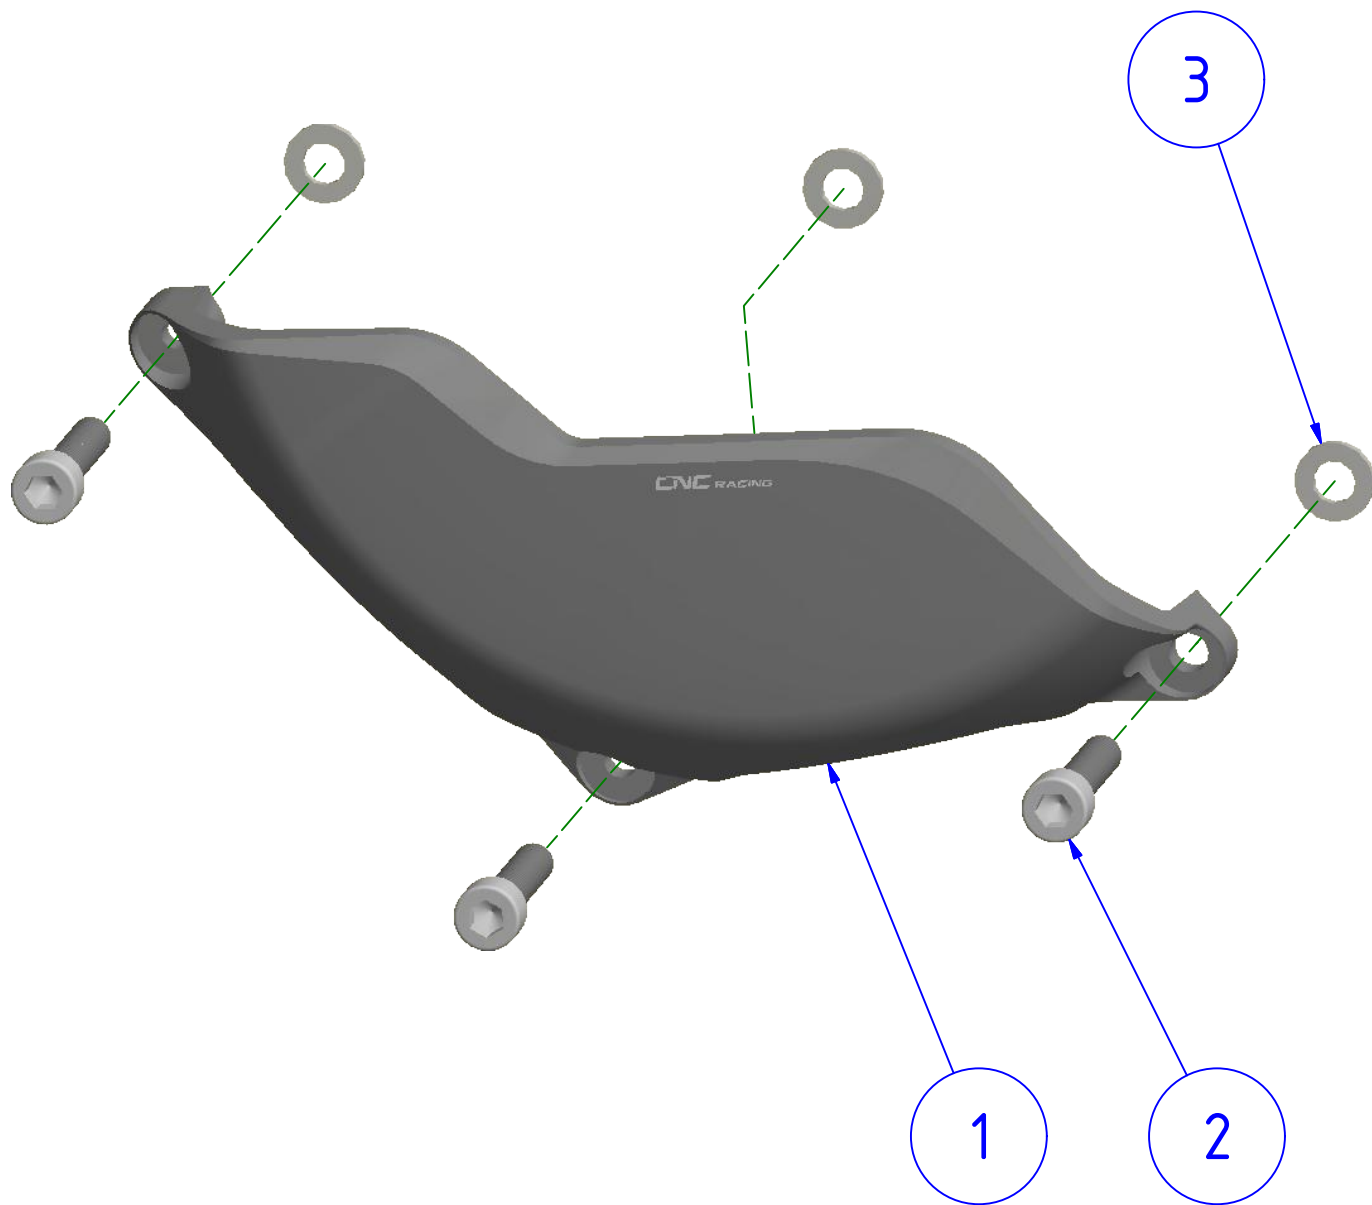

DATA/DATE

DATA/DATE

POS.	QTÀ	NUMERO PARTE	DESCRIZIONE	DESCRIPTION
1	1	YP000760010	CARTER	COVER
2	3	YC011041112	VITE	SCREW
3	3	YC051040102	RONDELLA	WASHER

ATTENZIONE: Questo prodotto potrebbe non essere conforme al codice stradale o alle leggi vigenti in alcuni paesi e quindi utilizzabili solo in aree private e/o chiuse al traffico
 WARNING: This product may not comply with local road rules and regulations and can be used only in private areas and/or areas closed to traffic.