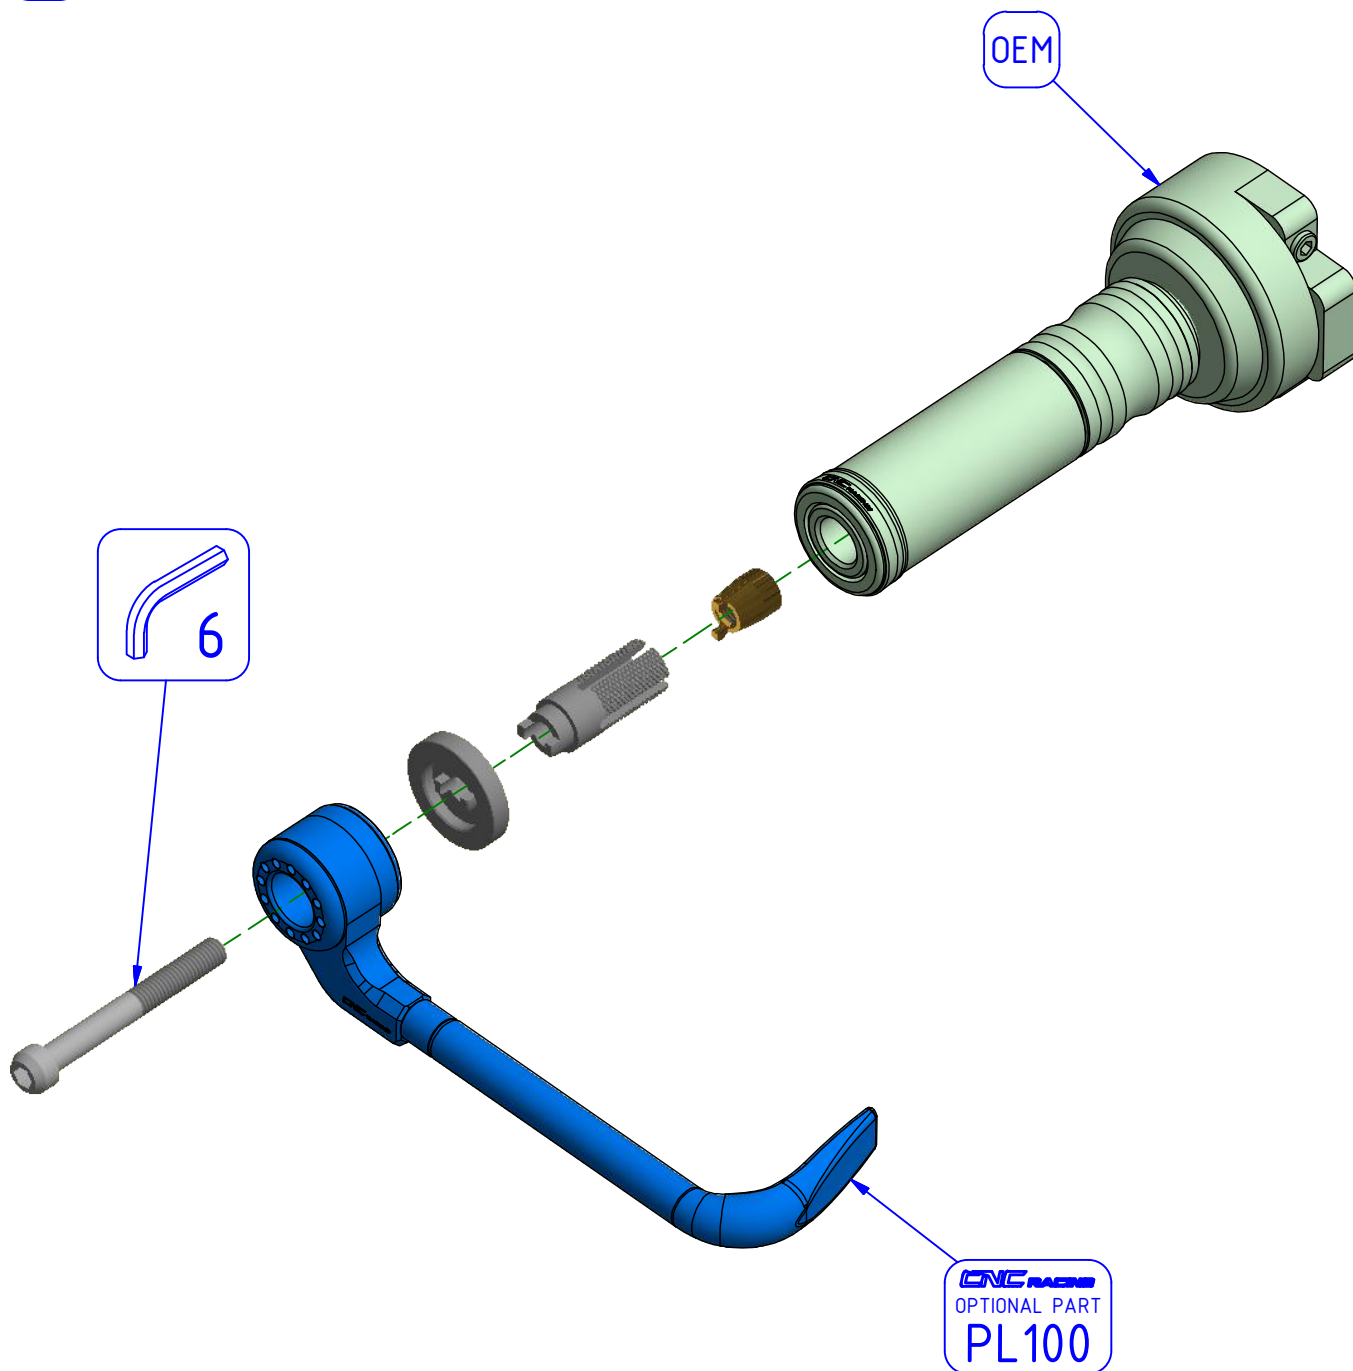

## LEGENDA / LEGEND

OEM

Parte della dotazione originale  
 Original equipment manufacturer's part

OEM

Immagine usata a fini esclusivamente illustrativi  
 Image used for illustrative purposes only

ATTENZIONE: Questo prodotto potrebbe non essere conforme al codice stradale o alle leggi vigenti in alcuni paesi e quindi utilizzabili solo in aree private e/o chiuse al traffico  
 WARNING: This product may not comply with local road rules and regulations and can be used only in private areas and/or areas closed to traffic.

ART:  
 PL117

ISTRUZIONI / INSTRUCTIONS  
 ADATTATORI PROTEZIONE LEVA  
 LEVER PROTECTION ADAPTER