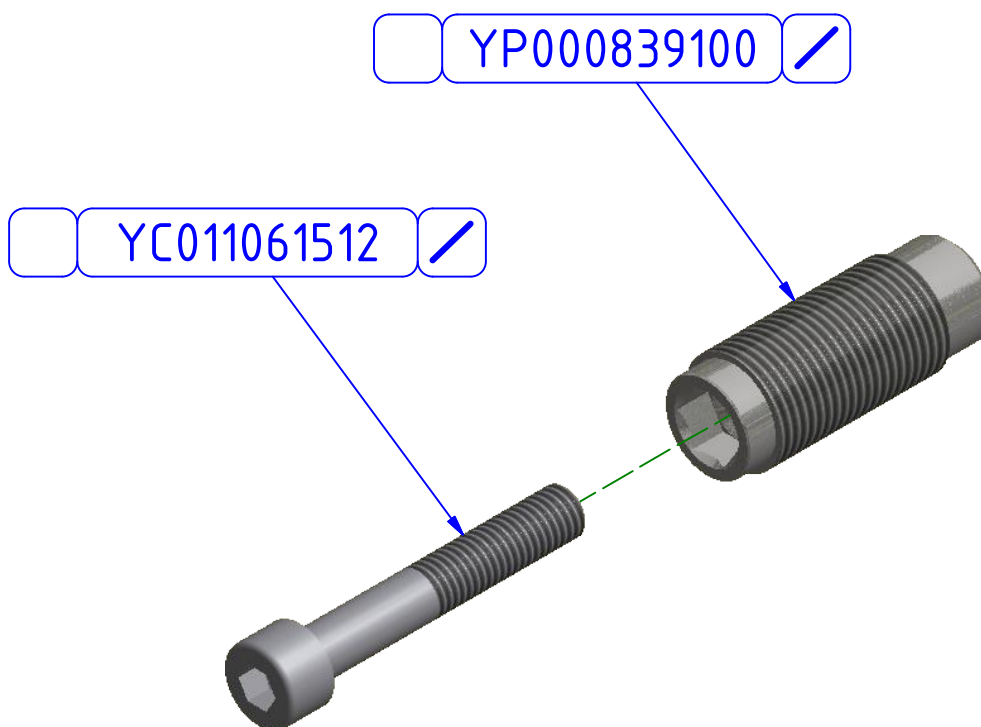

ATTENZIONE: Il montaggio del prodotto deve essere eseguito da personale specializzato
WARNING: The mounting of the product it must be realized from staff specialist

ATTENZIONE: Questo prodotto potrebbe non essere conforme al codice stradale o alle leggi vigenti in alcuni paesi e quindi utilizzabili solo in aree private e/o chiuse al traffico
WARNING: This product may not comply with local road rules and regulations and can be used only in private areas and/or areas closed to traffic.

ART:

PL112

PARTI DI RICAMBIO / SPARE PARTS

ADATTATORE PROTEZIONE LEVA FRENO
BRAKE LEVER PROTECTION ADAPTER

A termini di legge ci riserviamo la proprietà di questo disegno con divieto di riproduzione o di renderlo noto a terzi senza nostra autorizzazione. / Pursuant to law, we reserve the ownership of this drawing with prohibition to copy or disclosed to third parties without our authorization.