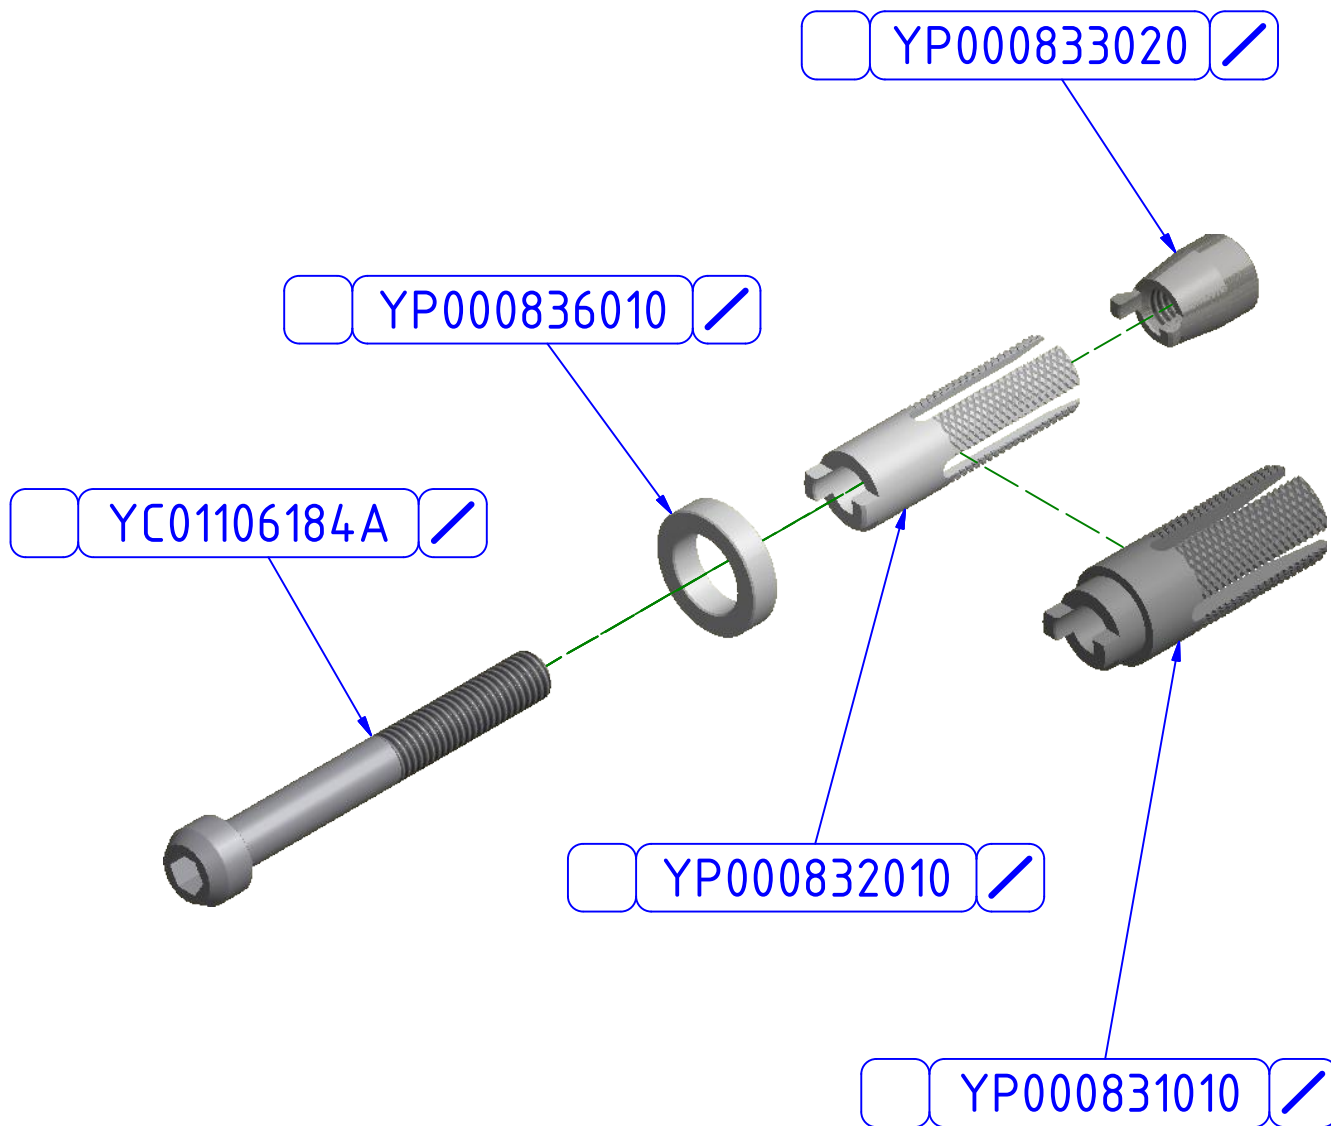

ATTENZIONE: Il montaggio del prodotto deve essere eseguito da personale specializzato  
WARNING: The mounting of the product it must be realized from staff specialist

ATTENZIONE: Questo prodotto potrebbe non essere conforme al codice stradale o alle leggi vigenti in alcuni paesi e quindi utilizzabili solo in aree private e/o chiuse al traffico  
WARNING: This product may not comply with local road rules and regulations and can be used only in private areas and/or areas closed to traffic.

ART:  
PL110

PARTI DI RICAMBIO / SPARE PARTS

ADATTATORE PROTEZIONE LEVA FRENO  
BRAKE LEVER PROTECTION ADAPTER