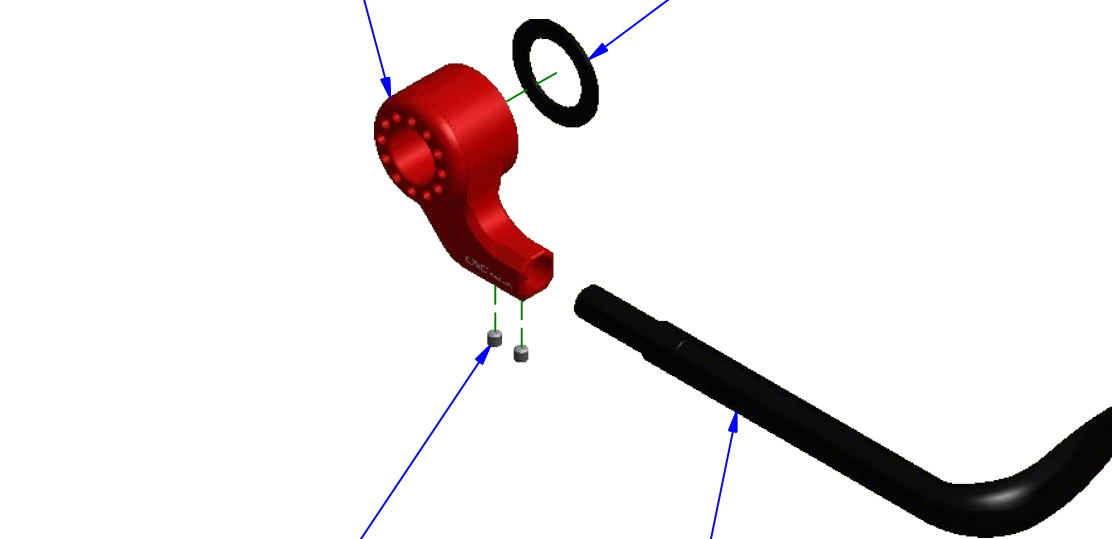

ATTENZIONE: Il montaggio del prodotto deve essere eseguito da personale specializzato
WARNING: The mounting of the product it must be realized from staff specialist

- YP00082901B [Black swatch]
- YP00082901G [Yellow swatch]
- YP00082901R [Red swatch]
- YP00082901L [Blue swatch]
- YP00082901S [Grey swatch]

YP000837120 [Pencil icon]

2x YC017020255 [Pencil icon]

YP000830090 [Pencil icon]

ATTENZIONE: Questo prodotto potrebbe non essere conforme al codice stradale o alle leggi vigenti in alcuni paesi e quindi utilizzabili solo in aree private e/o chiuse al traffico
WARNING: This product may not comply with local road rules and regulations and can be used only in private areas and/or areas closed to traffic.

ART:
PL100

PARTI DI RICAMBIO / SPARE PARTS

PROTEZIONE LEVA FRENO ANTERIORE
BRAKE-GUARD RACE

A termini di legge ci riserviamo la proprietà di questo disegno con divieto di riproduzione o di renderlo noto a terzi senza nostra autorizzazione. / Pursuant to law, we reserve the ownership of this drawing with prohibition to copy or disclosed to third parties without our authorization.