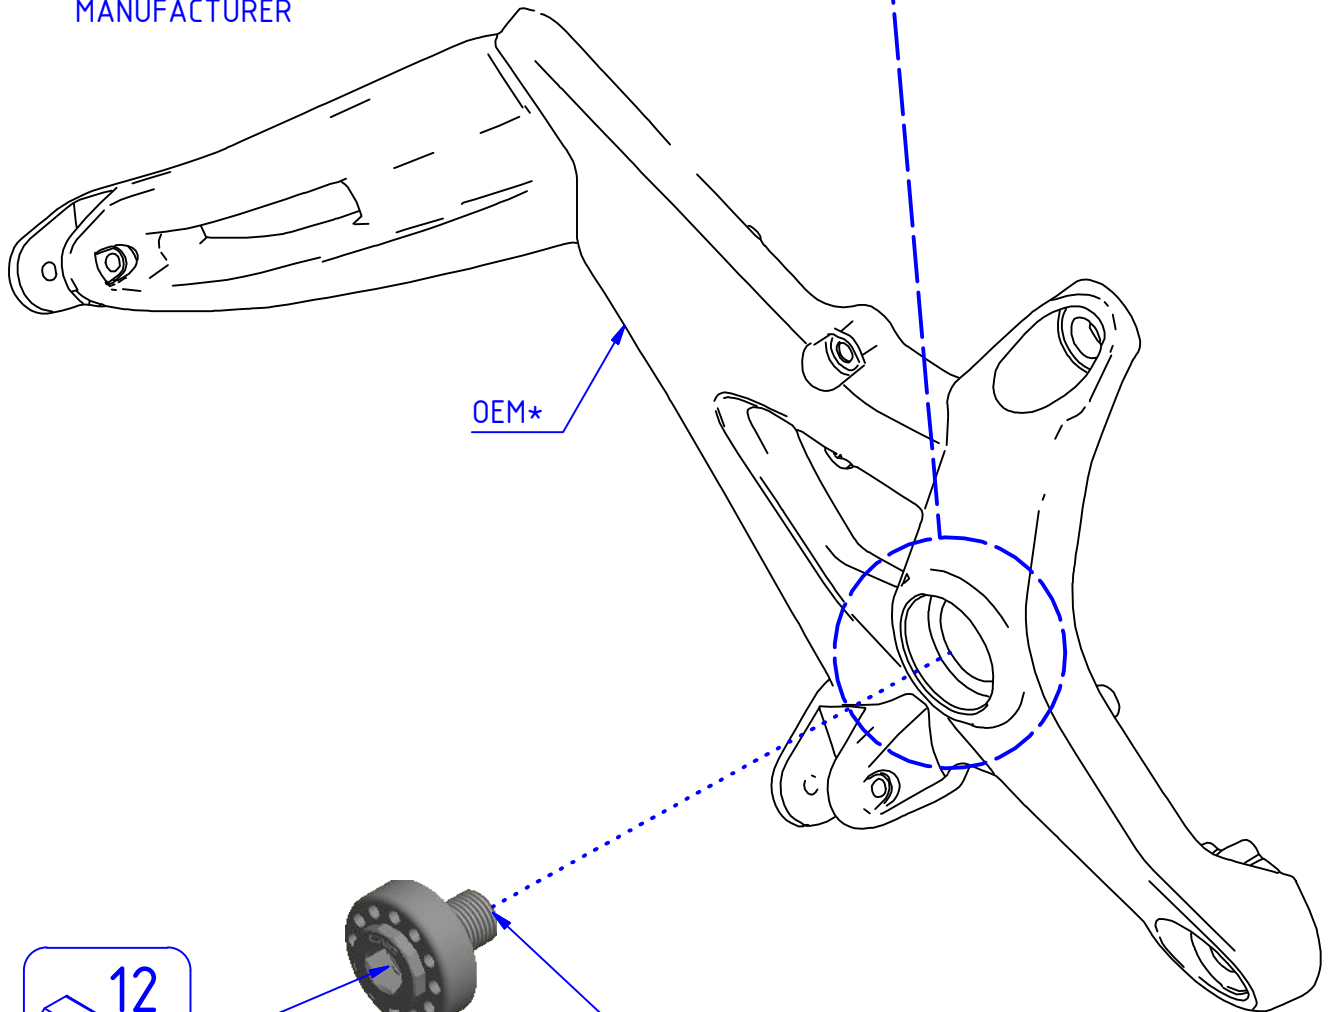

ATTENZIONE: Il montaggio del prodotto deve essere eseguito da personale specializzato
 WARNING: The mounting of the product it must be realized from staff specialist

VALIDO PER ENTRAMBI I LATI
 VALID FOR BOTH SIDES

LEGENDA / LEGEND

Lubrificare ✓ / Non lubrificare ✗
 Lubricate ✓ / Do not lubricate ✗

*OEM = ORIGINAL
 EQUIPMENT
 MANUFACTURER

12
 45 Nm
 ± 5%

Immagine usata a fini esclusivamente illustrativi
 Image used for illustrative purposes only

ART:
 PEV02

ISTRUZIONI / INSTRUCTIONS
 VITE FISSAGGIO CENTRALE PEDANE OEM
 OEM REAR SETS CENTRAL SCREW