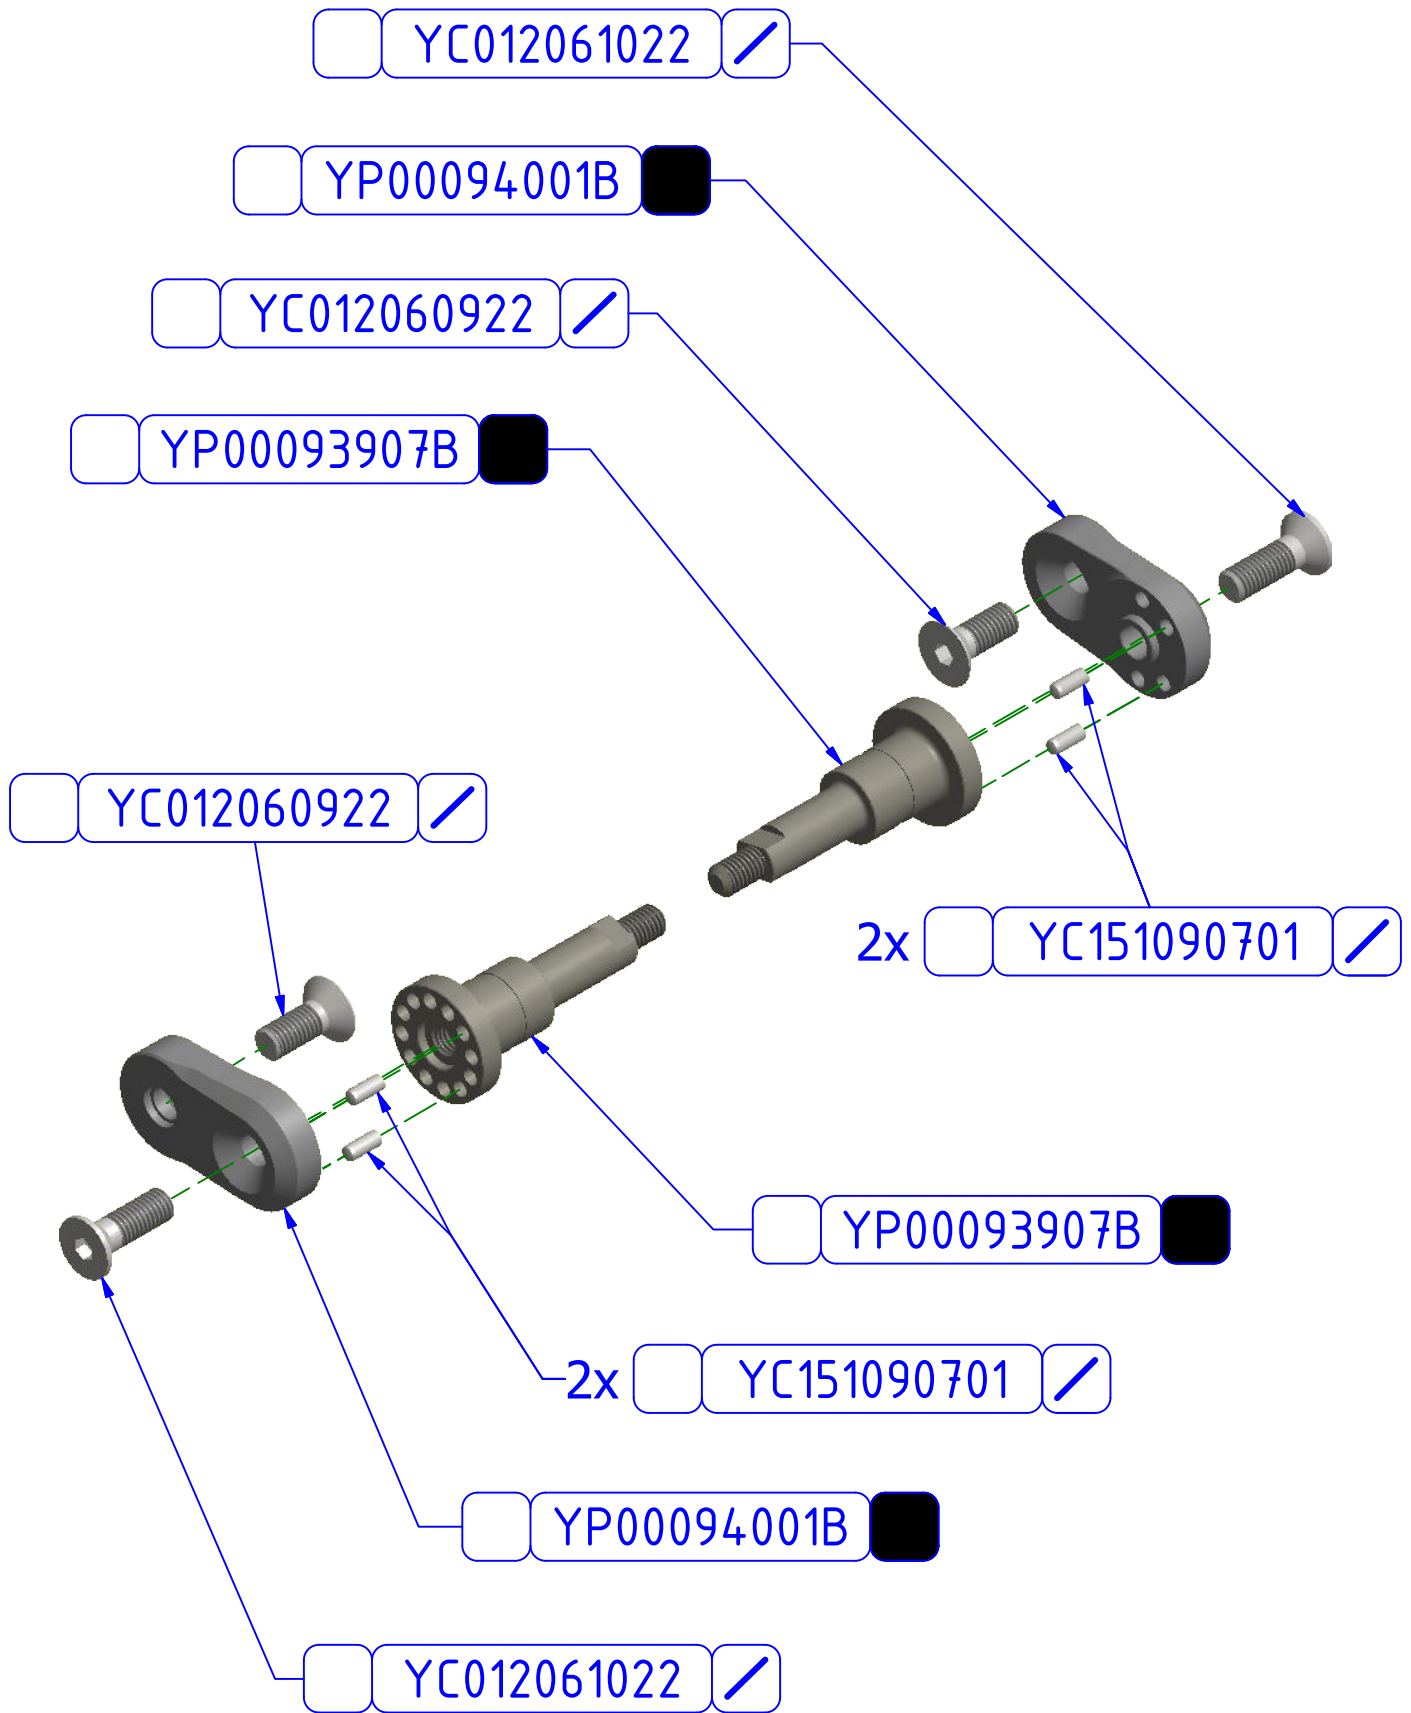

DATA/DATE

DATA/DATE

ATTENZIONE: Questo prodotto potrebbe non essere conforme al codice stradale o alle leggi vigenti in alcuni paesi e quindi utilizzabili solo in aree private e/o chiuse al traffico  
 WARNING: This product may not comply with local road rules and regulations and can be used only in private areas and/or areas closed to traffic.

ART:  
PER01

PARTI DI RICAMBIO / SPARE PARTS

KIT SUPPORTO POGGIPIEDE REGOLABILE  
 RIDER FOOTPEG KIT ECCENTRIC ADJUSTABLE

CNC RACING si riserva il diritto, a sua esclusiva discrezione, di apportare modifiche al prodotto e a queste informazioni in qualsiasi momento e senza preavviso. / CNC RACING reserves the right, in its sole discretion, to modify the product and this information at any time without prior notice.