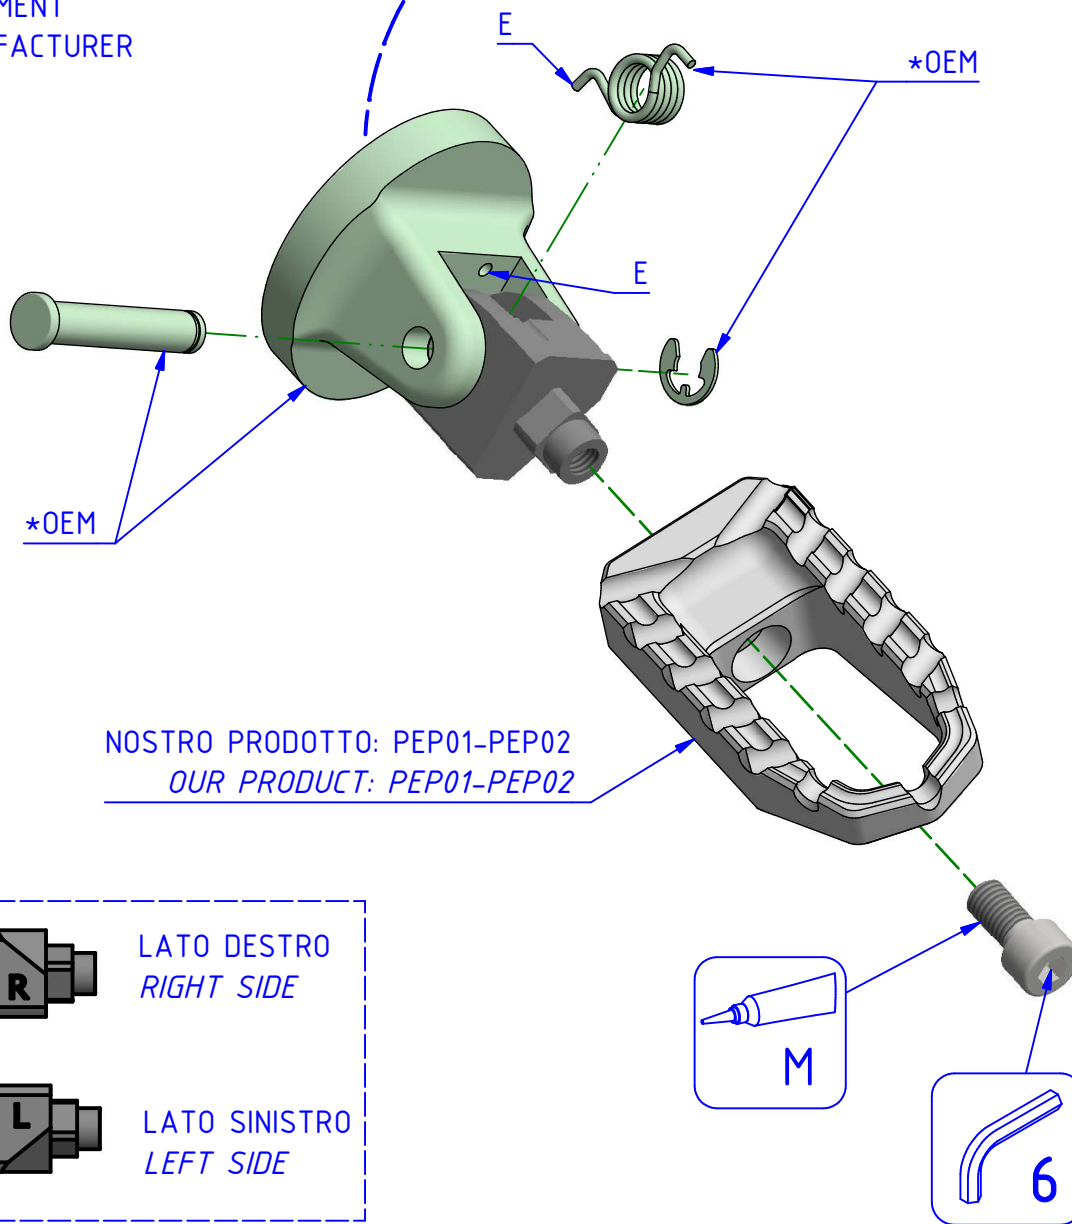

ATTENZIONE: Il montaggio del prodotto deve essere eseguito da personale specializzato
WARNING: The mounting of the product it must be realized from staff specialist

ESEMPIO MONTAGGIO LATO DESTRO RIGHT SIDE MOUNTING EXAMPLE

LEGENDA / LEGEND

Bloccare con frenafiletto: L= Leggera - M= Media - S= Forte
Lock with the threadlocker: L= Light - M= Medium - S= Strong

*OEM = ORIGINAL
EQUIPMENT
MANUFACTURER

1x

LATO DESTRO
RIGHT SIDE

1x

LATO SINISTRO
LEFT SIDE

ATTENZIONE: Questo prodotto potrebbe non essere conforme al codice stradale o alle leggi vigenti in alcuni paesi e quindi utilizzabili solo in aree private e/o chiuse al traffico
WARNING: This product may not comply with local road rules and regulations and can be used only in private areas and/or areas closed to traffic.

ART:
PEA08

ISTRUZIONI / INSTRUCTIONS

ADATTATORI POGGIPIEDI
FOOTPEGS ADAPTERS

Immagine usata a fini esclusivamente illustrativi
Image used for illustrative purposes only