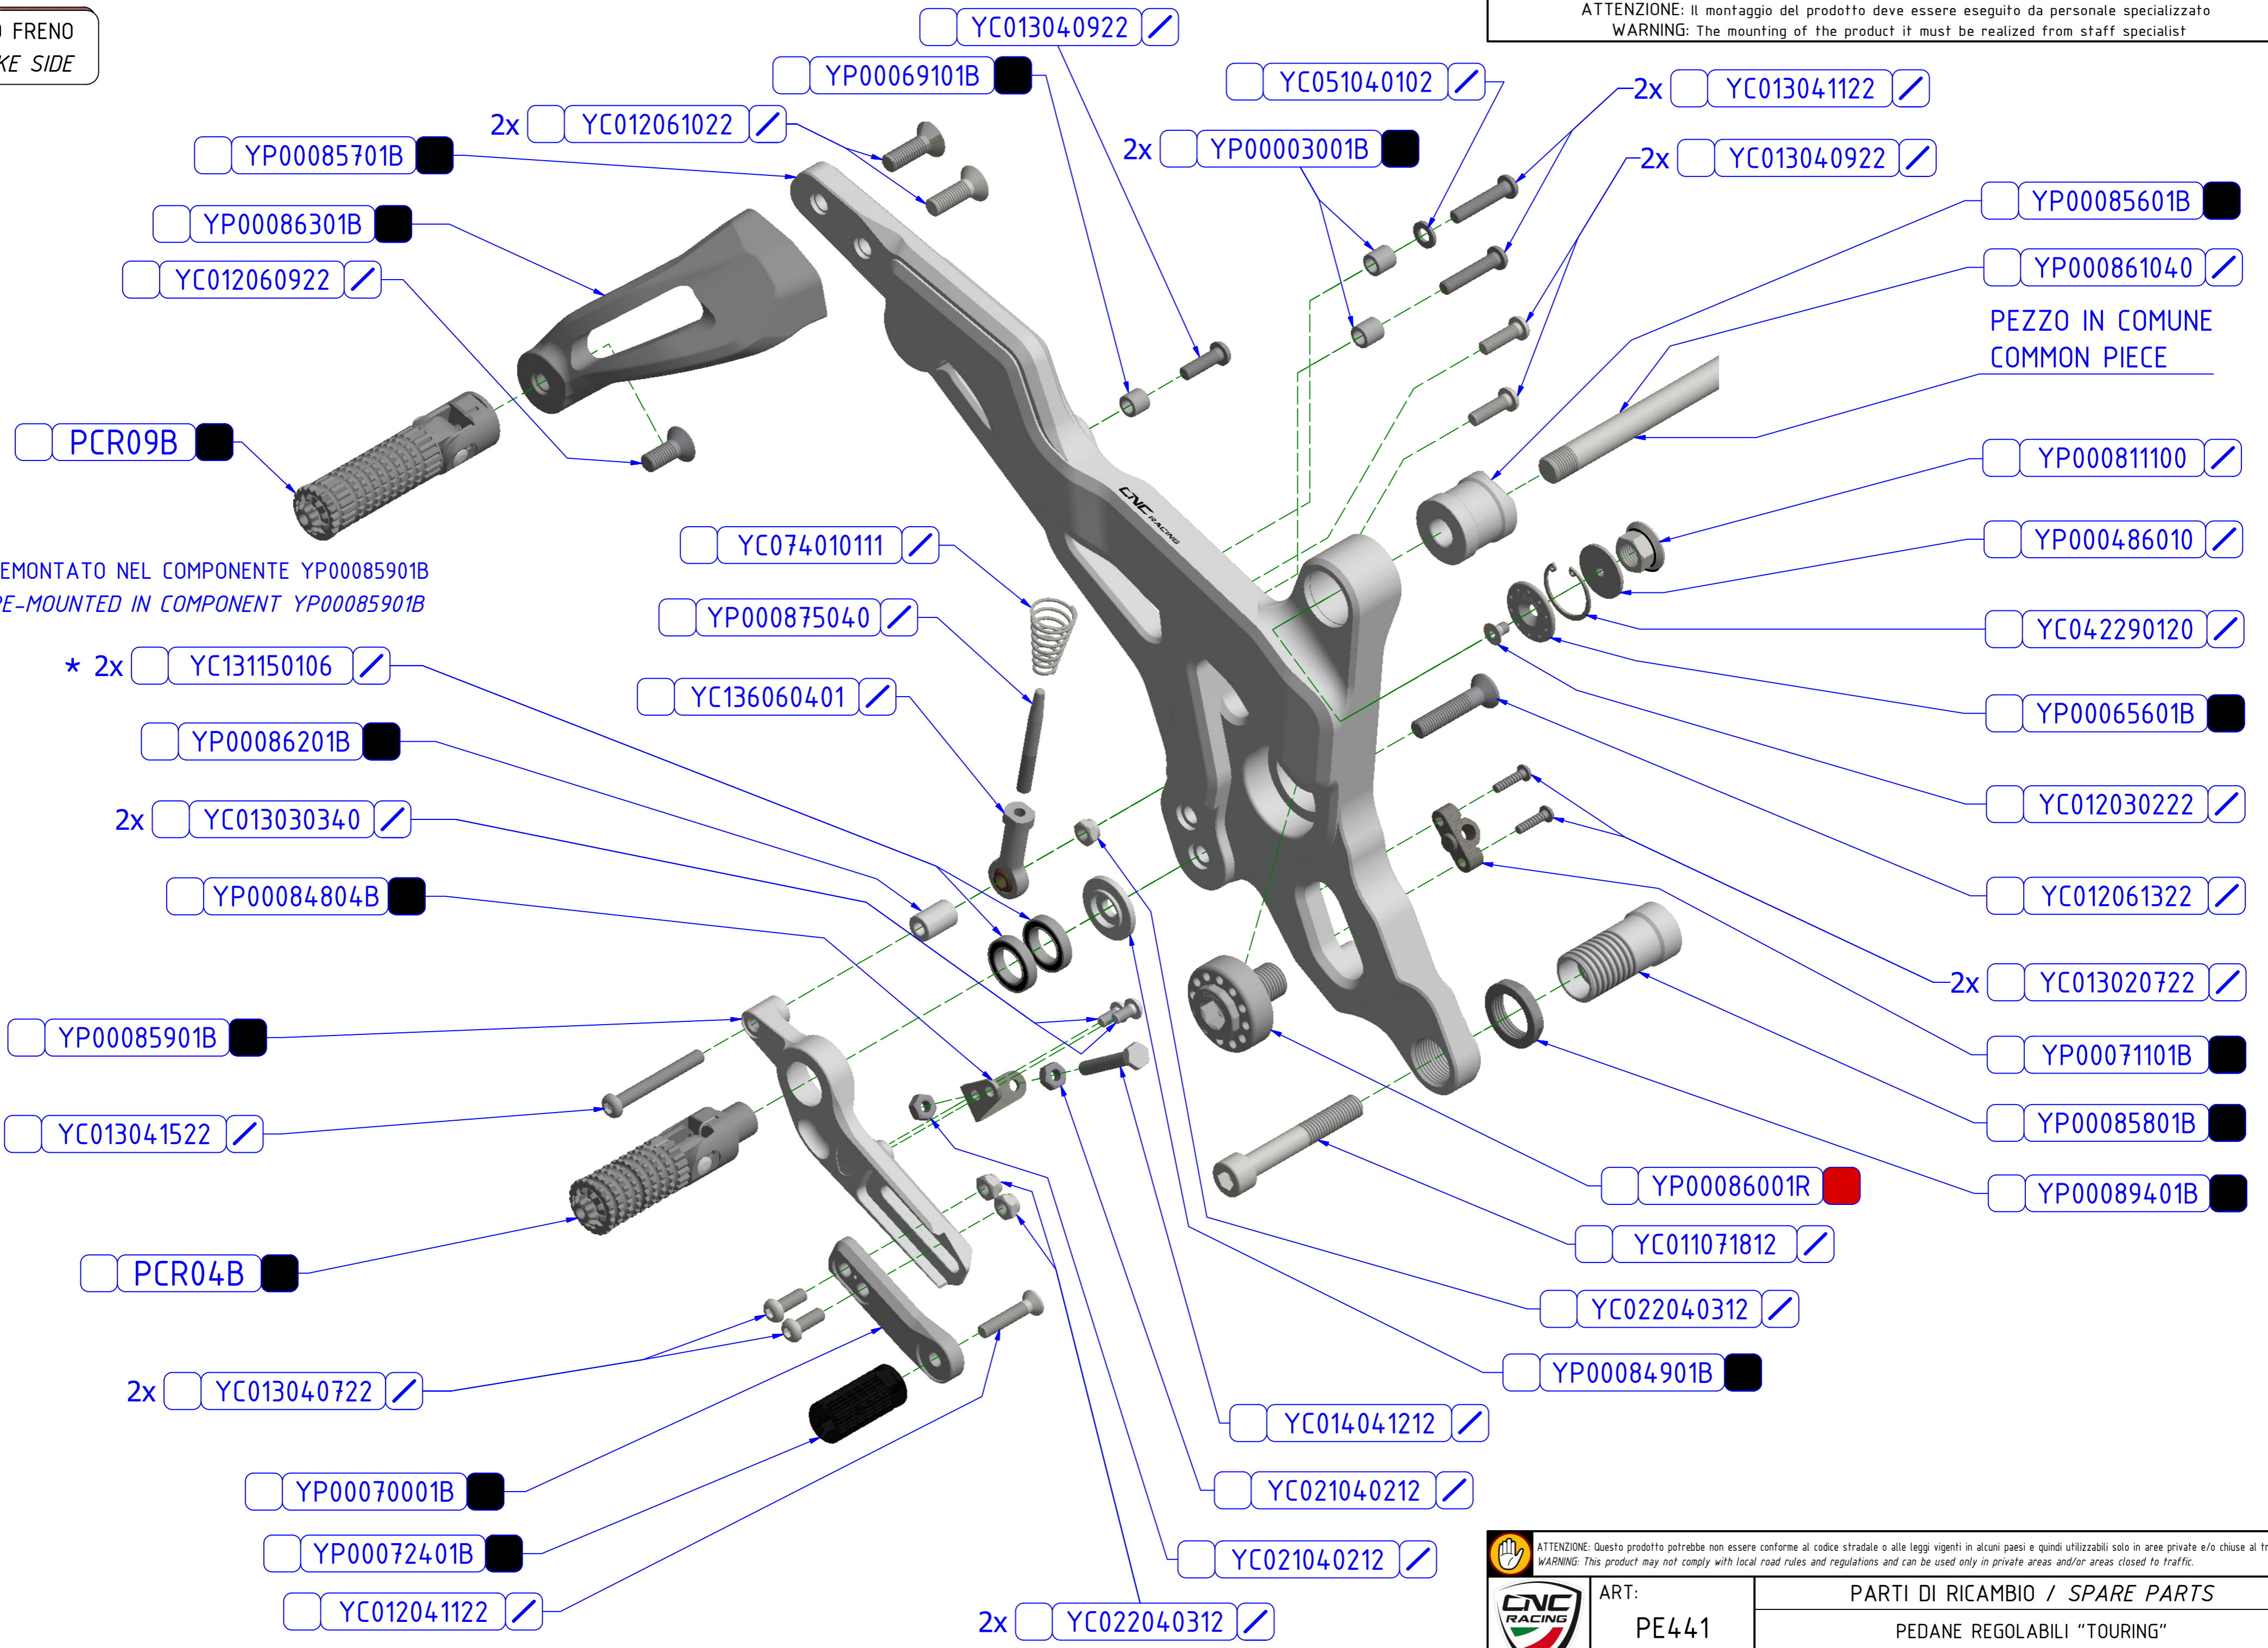

LATO FRENO
BRAKE SIDE

ATTENZIONE: Il montaggio del prodotto deve essere eseguito da personale specializzato
WARNING: The mounting of the product it must be realized from staff specialist

* PREMONTATO NEL COMPONENTE YP00085901B
PRE-MOUNTED IN COMPONENT YP00085901B

PEZZO IN COMUNE
COMMON PIECE

	ATTENZIONE: Questo prodotto potrebbe non essere conforme al codice stradale o alle leggi vigenti in alcuni paesi e quindi utilizzabili solo in aree private e/o chiuse al traffico WARNING: This product may not comply with local road rules and regulations and can be used only in private areas and/or areas closed to traffic.	PARTI DI RICAMBIO / SPARE PARTS
	ART: PE441	PEDANE REGOLABILI "TOURING" ADJUSTABLE REAR SETS "TOURING"

CNC RACING

ART: PE441

PARTI DI RICAMBIO / SPARE PARTS
PEDANE REGOLABILI "TOURING"
ADJUSTABLE REAR SETS "TOURING"

A termini di legge ci riserviamo la proprietà di questo disegno con divieto di riproduzione o di renderlo noto a terzi senza nostra autorizzazione. / Pursuant to law, we reserve the ownership of this drawing with prohibition to copy or disclosed to third parties without our authorization.