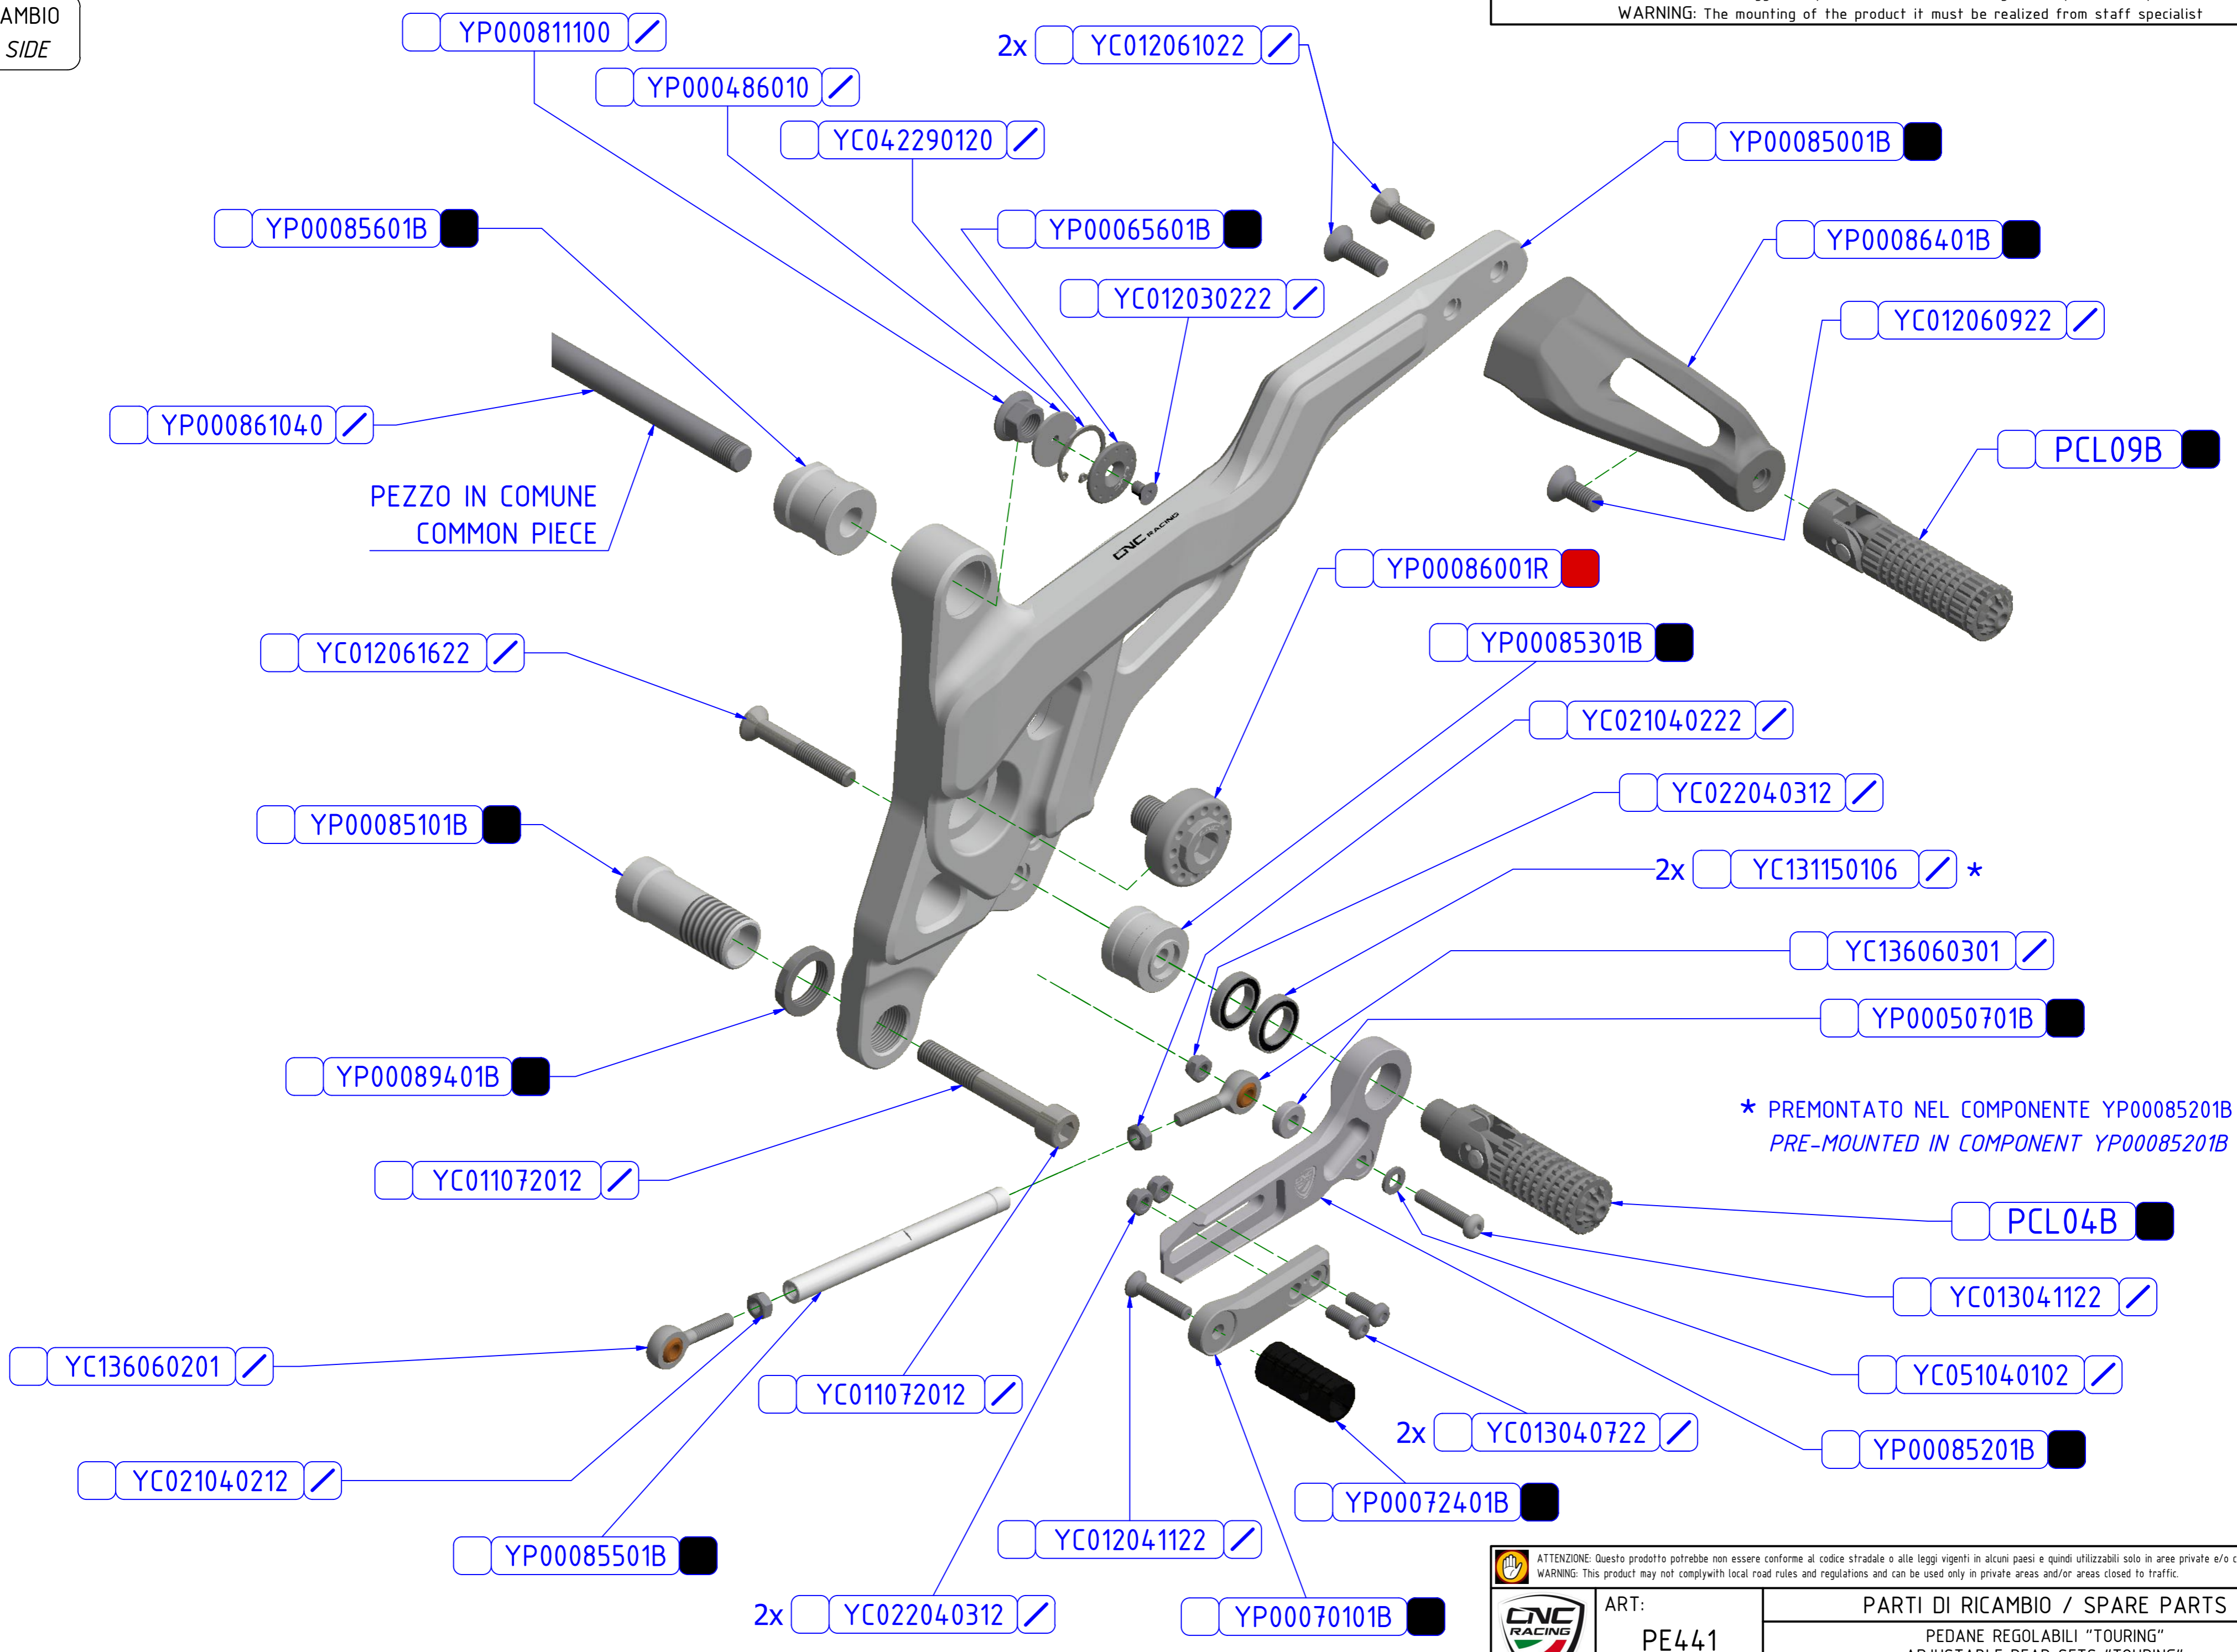

LATO CAMBIO
SHIFT SIDE

ATTENZIONE: Il montaggio del prodotto deve essere eseguito da personale specializzato
WARNING: The mounting of the product it must be realized from staff specialist

ATTENZIONE: Questo prodotto potrebbe non essere conforme al codice stradale o alle leggi vigenti in alcuni paesi e quindi utilizzabili solo in aree private e/o chiuse al traffico
WARNING: This product may not comply with local road rules and regulations and can be used only in private areas and/or areas closed to traffic.

CNC RACING

ART: PE441

PARTI DI RICAMBIO / SPARE PARTS
PEDANE REGOLABILI "TOURING"
ADJUSTABLE REAR SETS "TOURING"

A termini di legge ci riserviamo la proprietà di questo disegno con divieto di riproduzione o di renderlo noto a terzi senza nostra autorizzazione. / Pursuant to law, we reserve the ownership of this drawing with prohibition to copy or disclosed to third parties without our authorization.