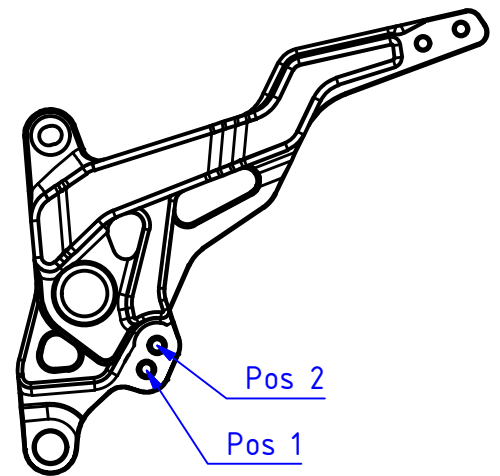

ATTENZIONE: Il montaggio del prodotto deve essere eseguito da personale specializzato
WARNING: The mounting of the product it must be realized from staff specialist

VALIDO PER ENTRAMBI I LATI
VALID FOR BOTH SIDES

*OEM = ORIGINAL
 EQUIPMENT
 MANUFACTURER

Le misure indicano lo scostamento
 in millimetri dalla posizione OEM.

Measures indicate the displacement
 in millimeters from the OEM position.

ATTENZIONE: Questo prodotto potrebbe non essere conforme al codice stradale o alle leggi vigenti in alcuni paesi e quindi utilizzabili solo in aree private e/o chiuse al traffico
WARNING: This product may not comply with local road rules and regulations and can be used only in private areas and/or areas closed to traffic.

ART:
PE441

POSIZIONE POGGIPIEDI / FOOTPEGS POSITION

PEDANE REGOLABILI TOURING
ADJUSTABLE REAR SETS TOURING

A termini di legge ci riserviamo la proprietà di questo disegno con divieto di riproduzione o di renderlo noto a terzi senza nostra autorizzazione. / Pursuant to law, we reserve the ownership of this drawing with prohibition to copy or disclosed to third parties without our authorization.