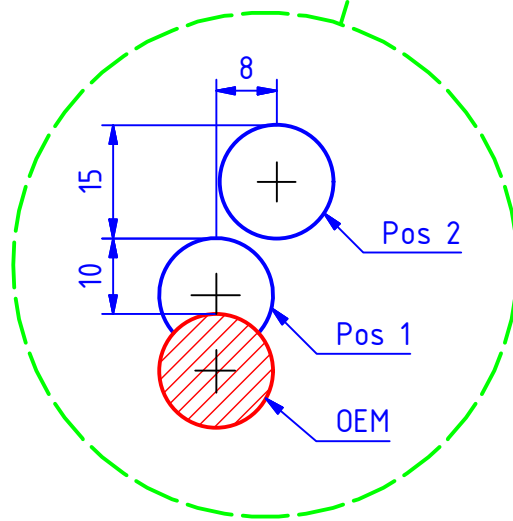

ATTENZIONE: Il montaggio del prodotto deve essere eseguito da personale specializzato
WARNING: The mounting of the product it must be realized from staff specialist

VALIDO PER ENTRAMBI I LATI
VALID FOR BOTH SIDES

*OEM = ORIGINAL
 EQUIPMENT
 MANUFACTURER

Le misure indicano lo scostamento
 in millimetri dalla posizione OEM.

Measures indicate the displacement
 in millimeters from the OEM position.

ATTENZIONE: Questo prodotto potrebbe non essere conforme al codice stradale o alle leggi vigenti in alcuni paesi e quindi utilizzabili solo in aree private e/o chiuse al traffico
WARNING: This product may not comply with local road rules and regulations and can be used only in private areas and/or areas closed to traffic.

ART:
PE441

POSIZIONE POGGIPIEDI / FOOTPEGS POSITION

PEDANE REGOLABILI TOURING
ADJUSTABLE REAR SETS TOURING

A termini di legge ci riserviamo la proprietà di questo disegno con divieto di riproduzione o di renderlo noto a terzi senza nostra autorizzazione. / Pursuant to law, we reserve the ownership of this drawing with prohibition to copy or disclosed to third parties without our authorization.