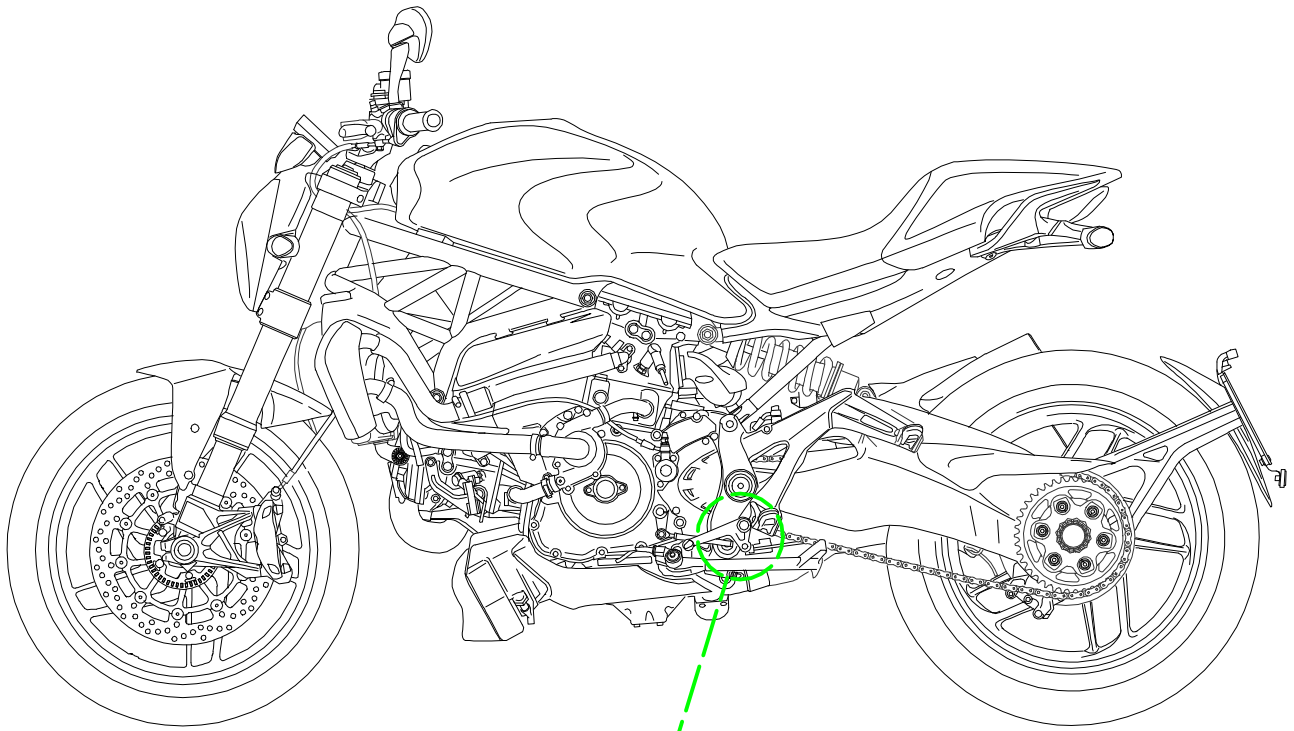

ATTENZIONE: Il montaggio del prodotto deve essere eseguito da personale specializzato
WARNING: The mounting of the product it must be realized from staff specialist

VALIDO PER ENTRAMBI I LATI
VALID FOR BOTH SIDES

*OEM = ORIGINAL
 EQUIPMENT
 MANUFACTURER

Le misure indicano lo scostamento
 in millimetri dalla posizione OEM.

Measures indicate the displacement
 in millimeters from the OEM position.

ATTENZIONE: Questo prodotto potrebbe non essere conforme al codice stradale o alle leggi vigenti in alcuni paesi e quindi utilizzabili solo in aree private e/o chiuse al traffico
WARNING: This product may not comply with local road rules and regulations and can be used only in private areas and/or areas closed to traffic.

ART:
PE441

POSIZIONE POGGIPIEDI / FOOTPEGS POSITION

PEDANE REGOLABILI TOURING
ADJUSTABLE REAR SETS TOURING

A termini di legge ci riserviamo la proprietà di questo disegno con divieto di riproduzione o di renderlo noto a terzi senza nostra autorizzazione. / Pursuant to law, we reserve the ownership of this drawing with prohibition to copy or disclosed to third parties without our authorization.