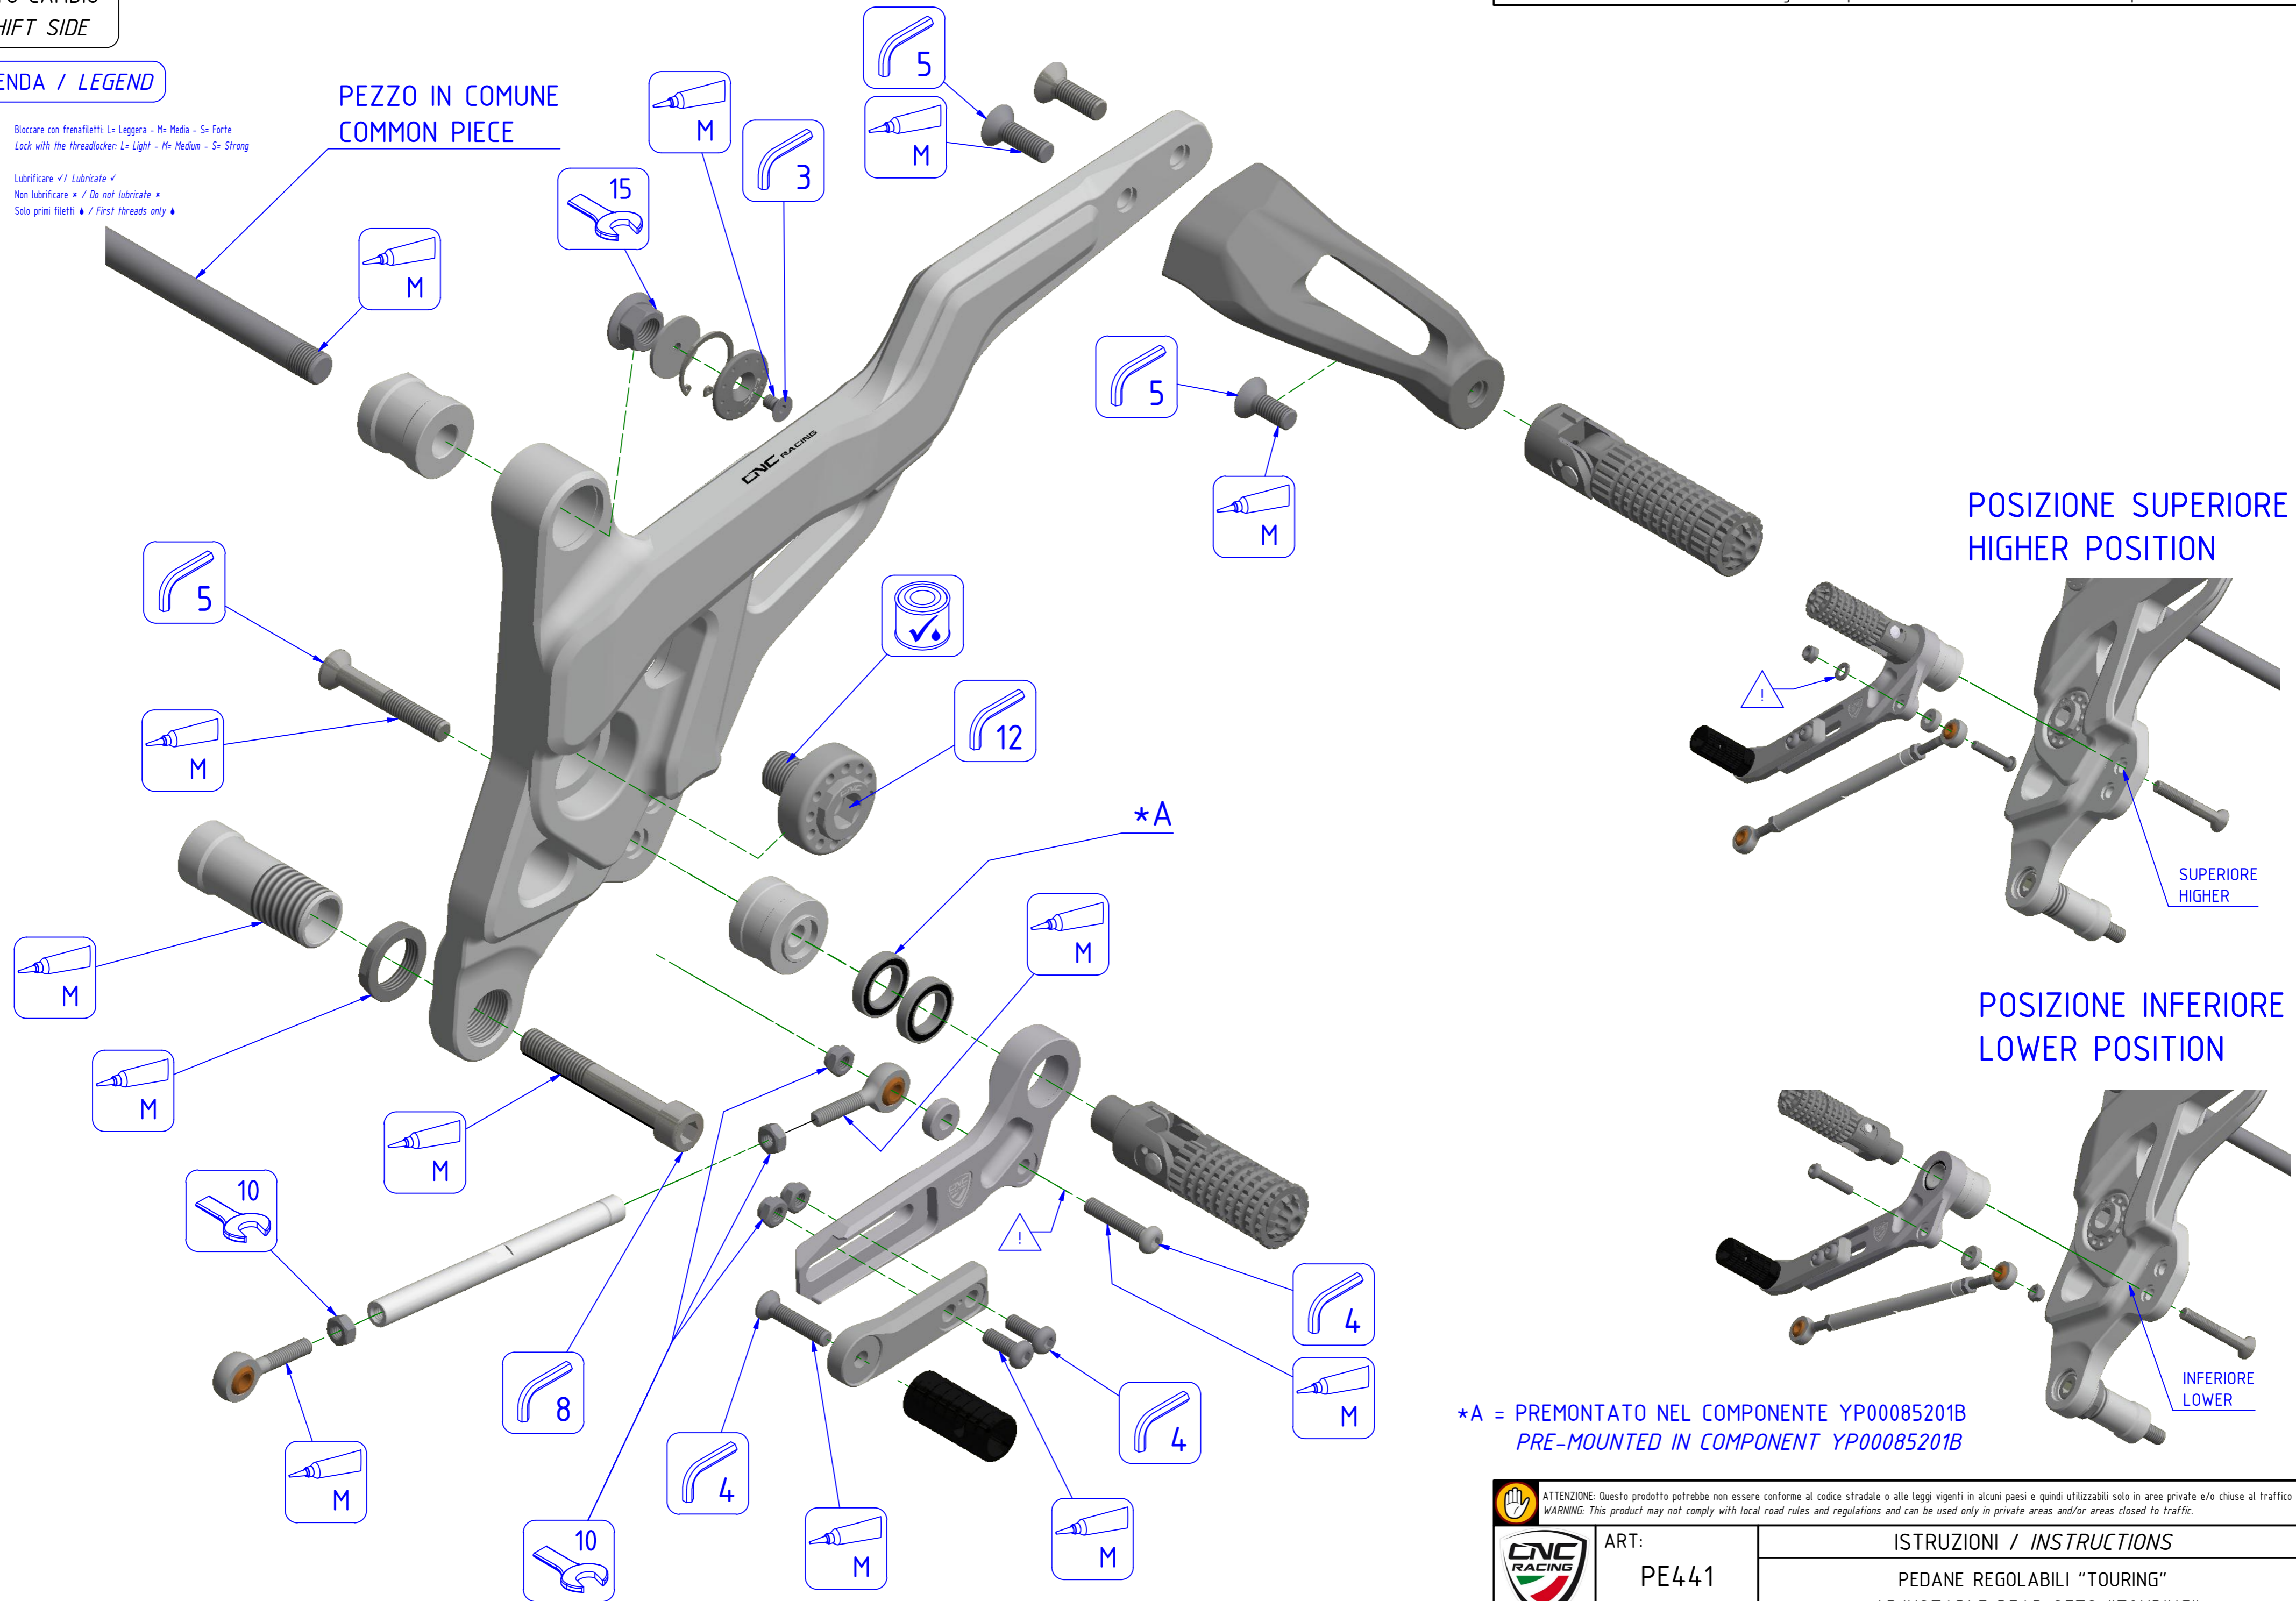

LATO CAMBIO
SHIFT SIDE

ATTENZIONE: Il montaggio del prodotto deve essere eseguito da personale specializzato
WARNING: The mounting of the product it must be realized from staff specialist

LEGENDA / LEGEND

1. Bloccare con frenafili: L- Leggera - M- Media - S- Forte
   Lock with the threadlocker: L- Light - M- Medium - S- Strong
2. Lubrificare ✓ / Lubricate ✓
   Non lubrificare ✗ / Do not lubricate ✗
   Solo primi filetti ◆ / First threads only ◆

PEZZO IN COMUNE
COMMON PIECE

*A = PREMONTATO NEL COMPONENTE YP00085201B
PRE-MOUNTED IN COMPONENT YP00085201B

	ATTENZIONE: Questo prodotto potrebbe non essere conforme al codice stradale o alle leggi vigenti in alcuni paesi e quindi utilizzabili solo in aree private e/o chiuse al traffico WARNING: This product may not comply with local road rules and regulations and can be used only in private areas and/or areas closed to traffic.	
	ART:	ISTRUZIONI / INSTRUCTIONS
	PE441	PEDANE REGOLABILI "TOURING" ADJUSTABLE REAR SETS "TOURING"

A termini di legge ci riserviamo la proprietà di questo disegno con divieto di riproduzione o di rendere noto a terzi senza nostra autorizzazione. / Pursuant to law, we reserve the ownership of this drawing with prohibition to copy or disclosed to third parties without our authorization.