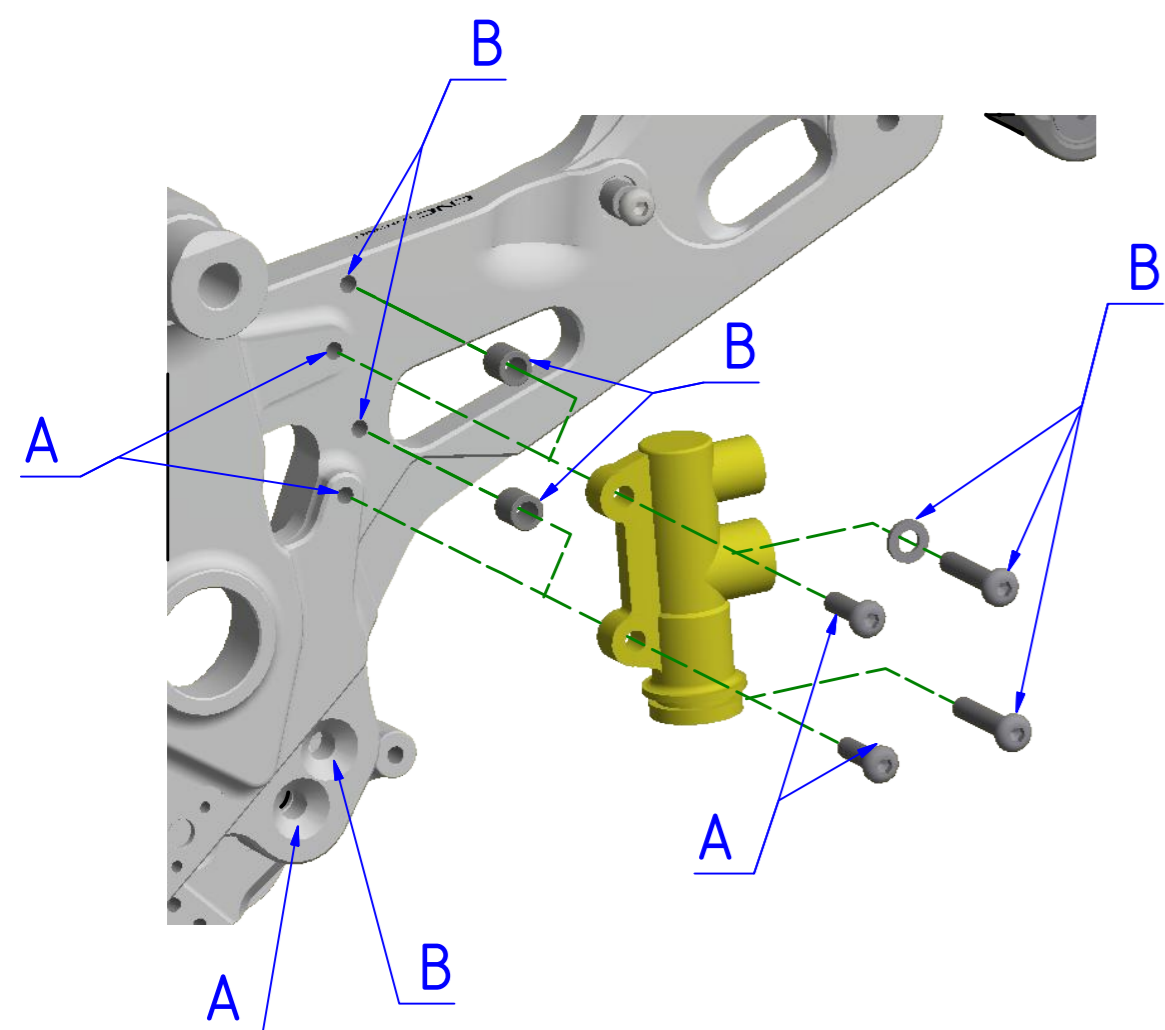

LATO FRENO
BRAKE SIDE

LEGENDA / LEGEND

Bloccare con frenafiletto: L- Leggera - M- Media - S- Forte
Lock with the threadlocker: L- Light - M- Medium - S- Strong

Lubrificare ✓ / Lubricate ✓
Non lubrificare ✗ / Do not lubricate ✗
Solo primi filetti / First threads only

ATTENZIONE: Il montaggio del prodotto deve essere eseguito da personale specializzato
WARNING: The mounting of the product it must be realized from staff specialist

"A"
POSIZIONE INFERIORE
LOWER POSITION

"B"
POSIZIONE SUPERIORE
HIGHER POSITION

*C = PREMONTATO NEL COMPONENTE YP00085901B
PRE-MOUNTED IN COMPONENT YP00085901B

	ATTENZIONE: Questo prodotto potrebbe non essere conforme al codice stradale o alle leggi vigenti in alcuni paesi e quindi utilizzabili solo in aree private e/o chiuse al traffico WARNING: This product may not comply with local road rules and regulations and can be used only in private areas and/or areas closed to traffic.
	ART: PE441
	ISTRUZIONI / INSTRUCTIONS PEDANE REGOLABILI "TOURING" ADJUSTABLE REAR SETS "TOURING"