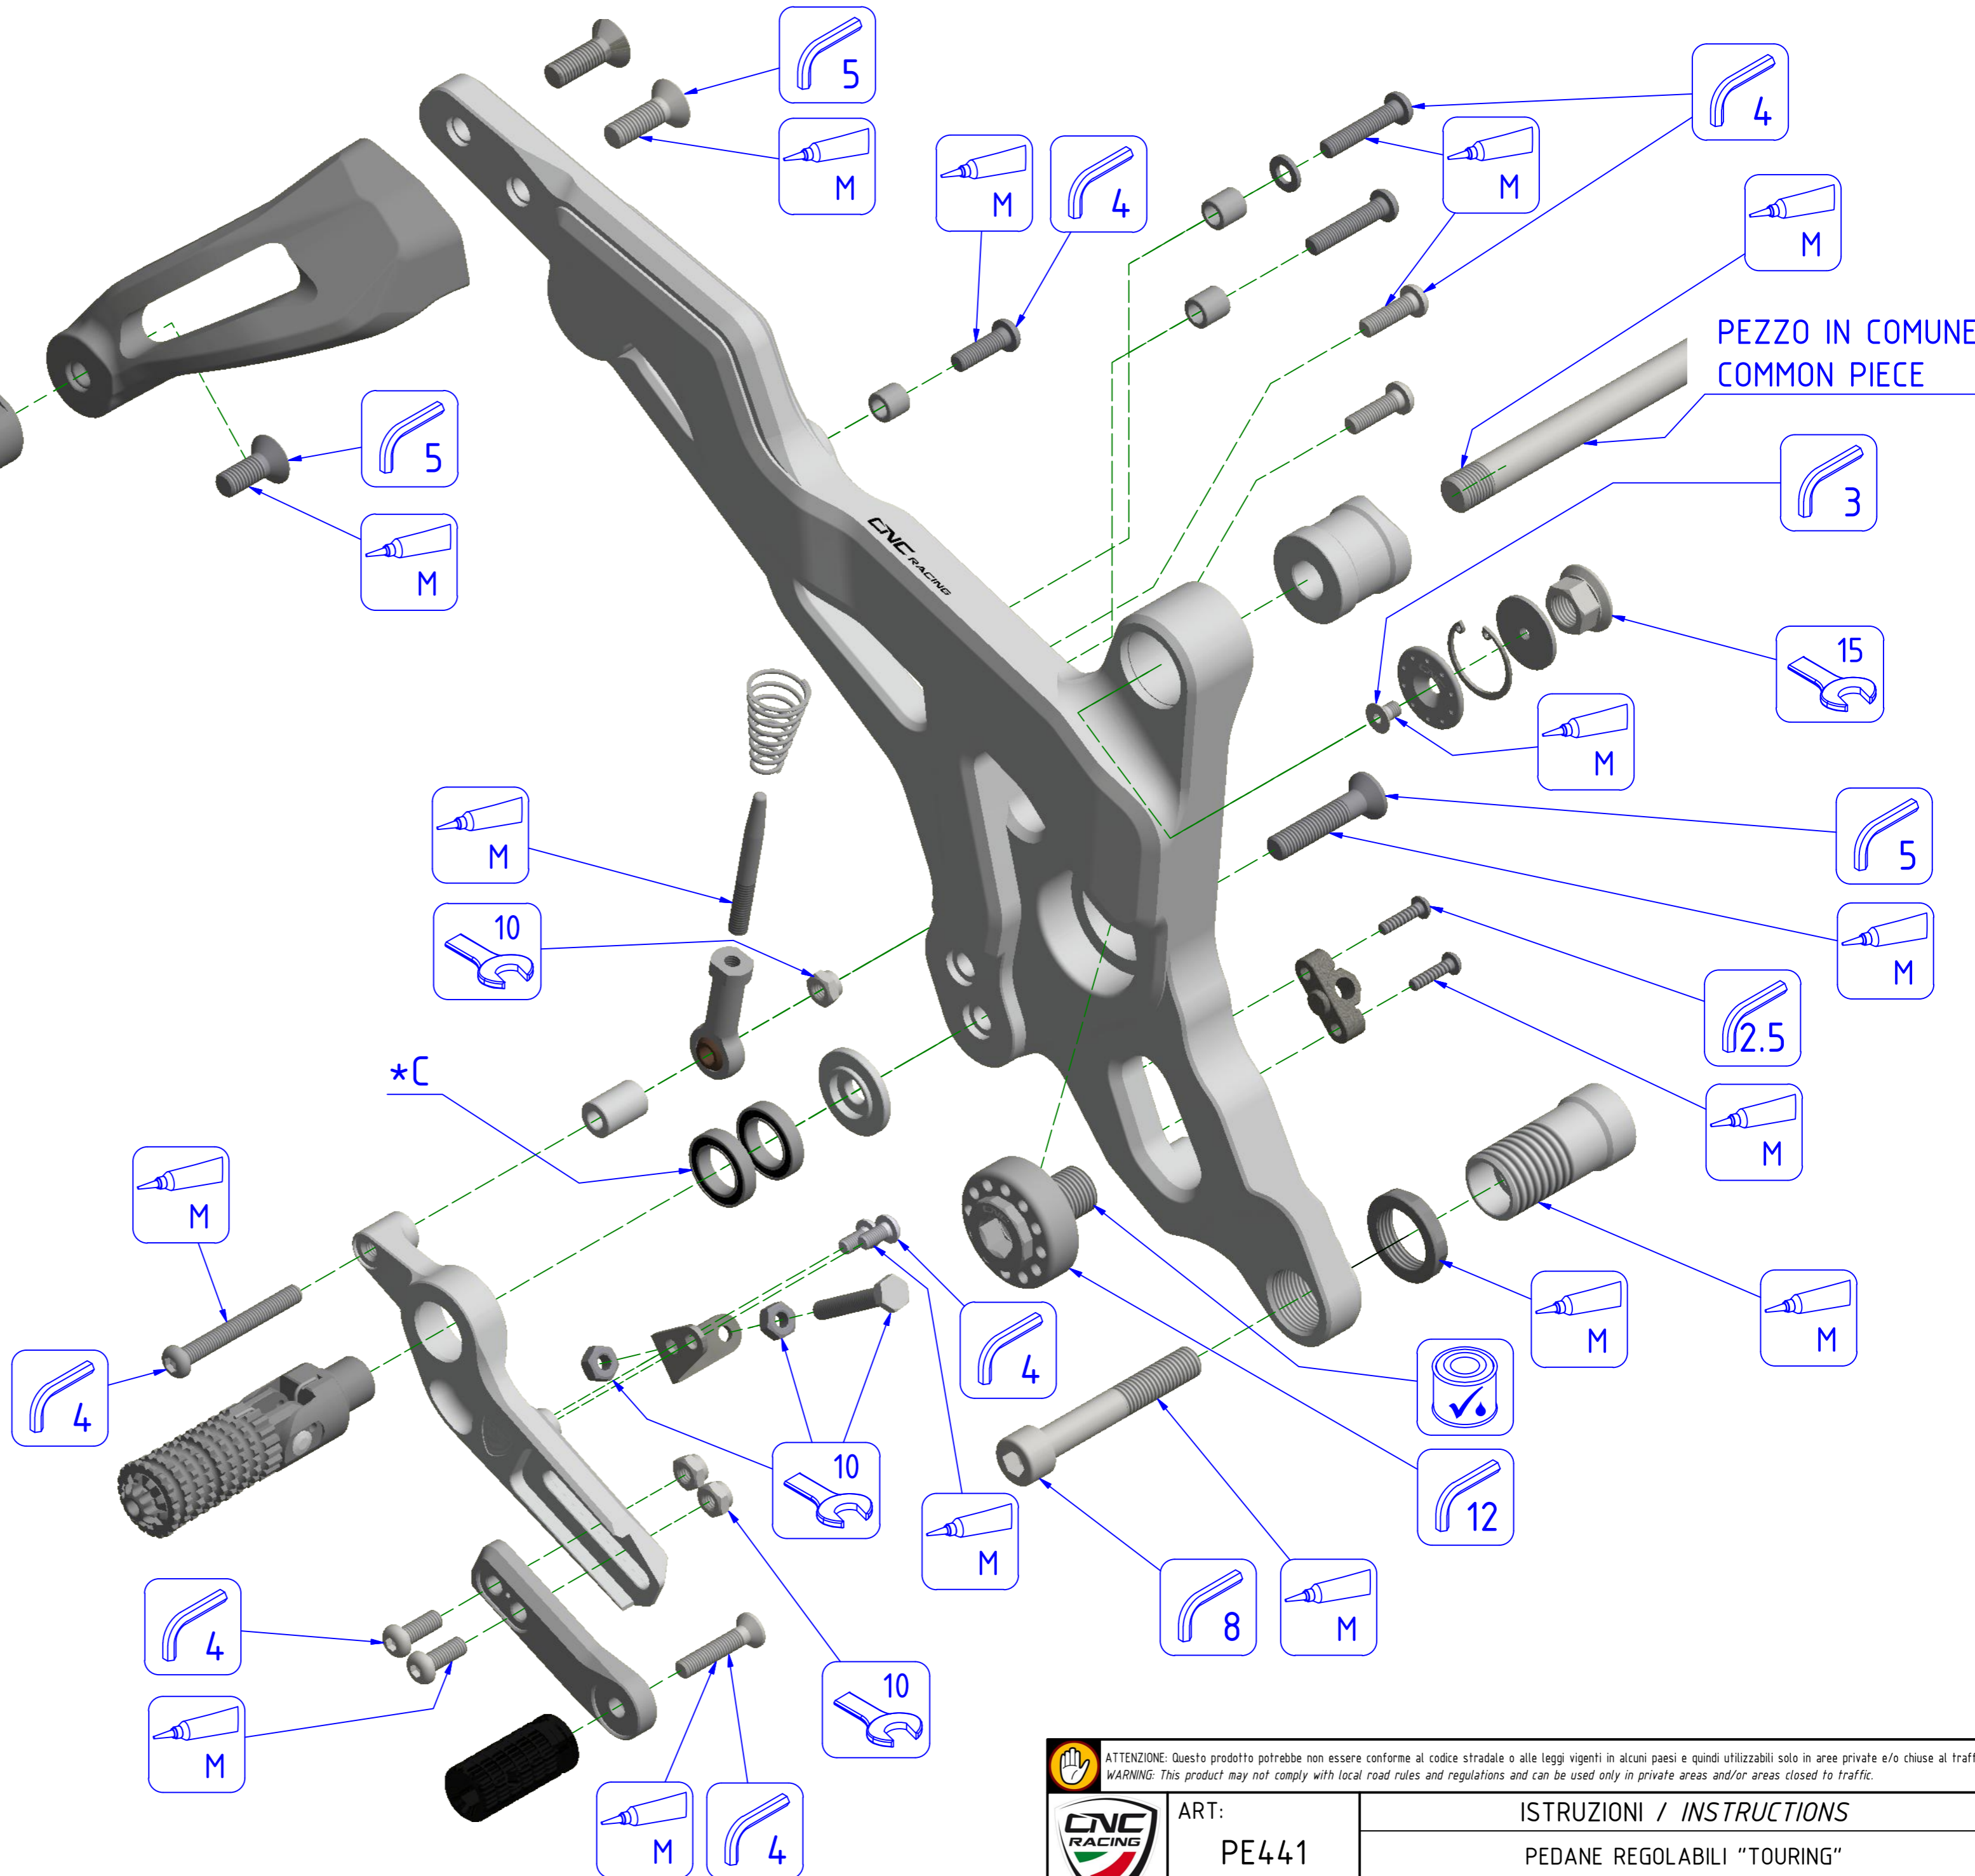

LATO FRENO
BRAKE SIDE

LEGENDA / LEGEND

Bloccare con frenafiletto: L- Leggera - M- Media - S- Forte
Lock with the threadlocker: L- Light - M- Medium - S- Strong

Lubrificare ✓ / Lubricate ✓
Non lubrificare ✗ / Do not lubricate ✗
Solo primi filetti / First threads only

ATTENZIONE: Il montaggio del prodotto deve essere eseguito da personale specializzato
WARNING: The mounting of the product it must be realized from staff specialist

"A"
POSIZIONE INFERIORE
LOWER POSITION

"B"
POSIZIONE SUPERIORE
HIGHER POSITION

*C = PREMONTATO NEL COMPONENTE YP00085901B
PRE-MOUNTED IN COMPONENT YP00085901B

	ATTENZIONE: Questo prodotto potrebbe non essere conforme al codice stradale o alle leggi vigenti in alcuni paesi e quindi utilizzabili solo in aree private e/o chiuse al traffico WARNING: This product may not comply with local road rules and regulations and can be used only in private areas and/or areas closed to traffic.
	ART: PE441
	ISTRUZIONI / INSTRUCTIONS PEDANE REGOLABILI "TOURING" ADJUSTABLE REAR SETS "TOURING"