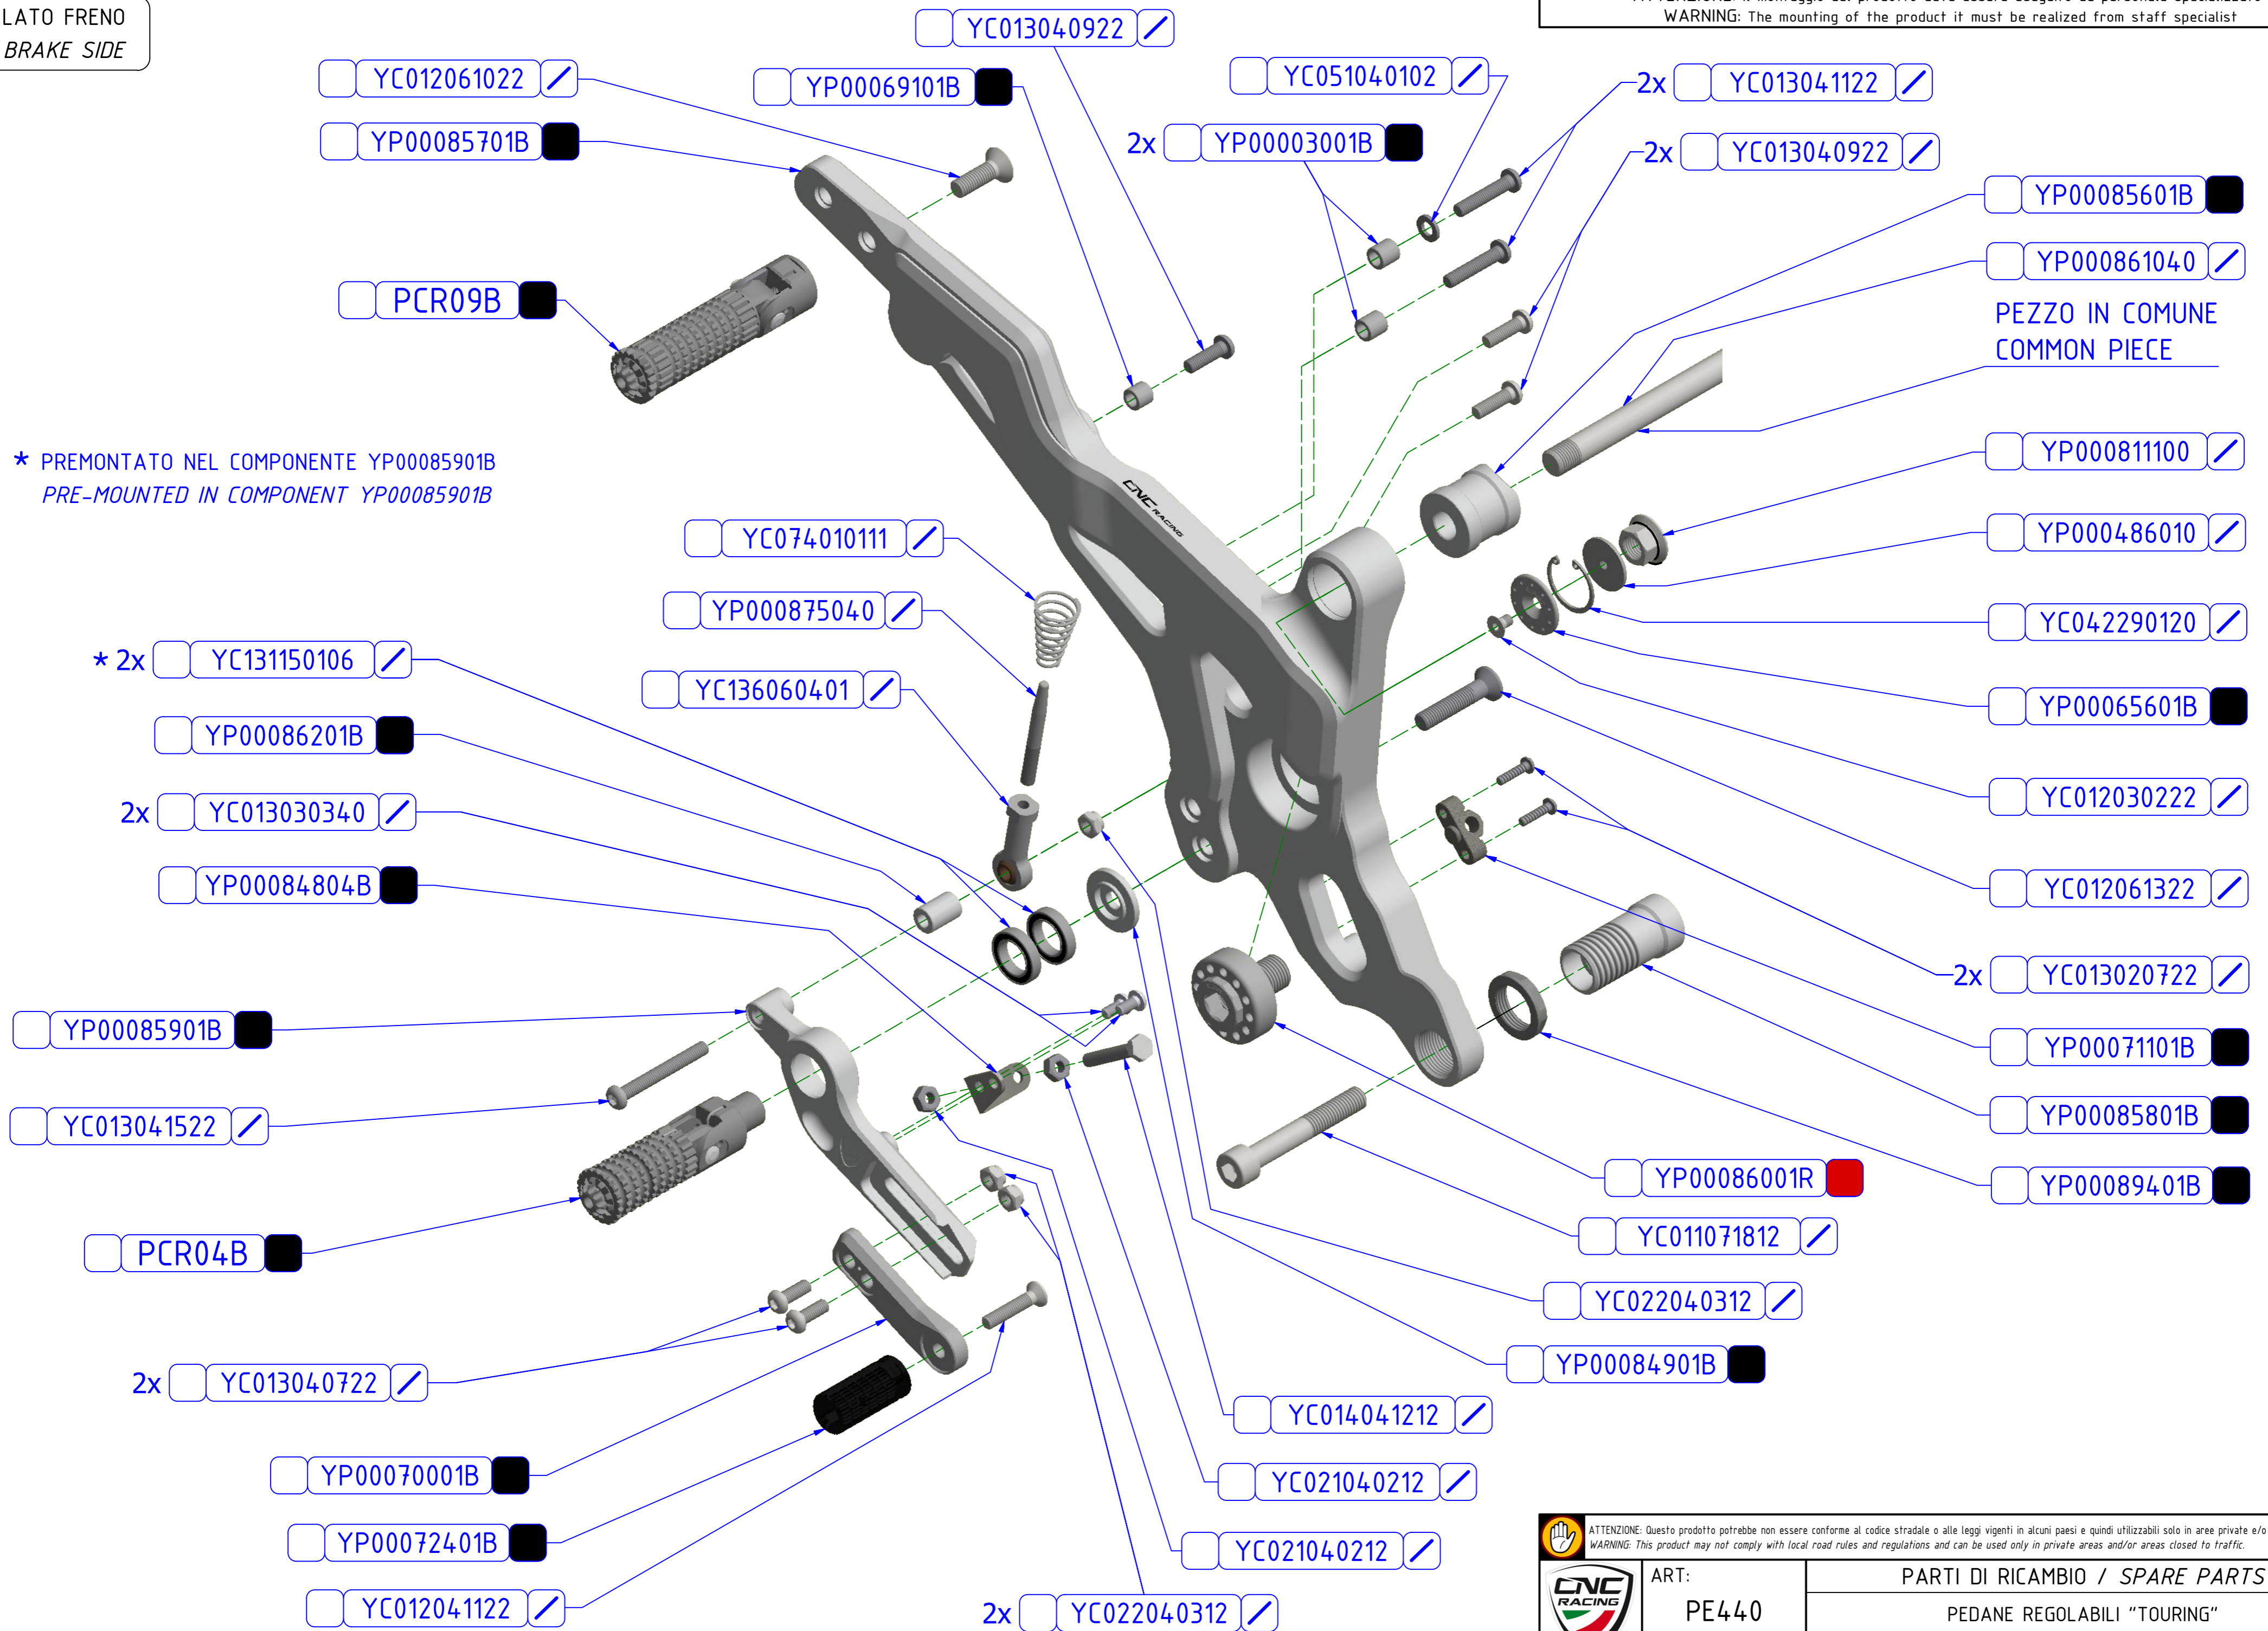

* PREMONTATO NEL COMPONENTE YP00085901B
PRE-MOUNTED IN COMPONENT YP00085901B

PEZZO IN COMUNE
COMMON PIECE

	ATTENZIONE: Questo prodotto potrebbe non essere conforme al codice stradale o alle leggi vigenti in alcuni paesi e quindi utilizzabili solo in aree private e/o chiuse al traffico WARNING: This product may not comply with local road rules and regulations and can be used only in private areas and/or areas closed to traffic.	PARTI DI RICAMBIO / SPARE PARTS	
	ART: PE440	PEDANE REGOLABILI "TOURING" ADJUSTABLE REAR SETS "TOURING"	

LATO CAMBIO
SHIFT SIDE

ATTENZIONE: Il montaggio del prodotto deve essere eseguito da personale specializzato
WARNING: The mounting of the product it must be realized from staff specialist

ATTENZIONE: Questo prodotto potrebbe non essere conforme al codice stradale o alle leggi vigenti in alcuni paesi e quindi utilizzabili solo in aree private e/o chiuse al traffico
WARNING: This product may not comply with local road rules and regulations and can be used only in private areas and/or areas closed to traffic.

CNC RACING

ART: PE440

PARTI DI RICAMBIO / SPARE PARTS
PEDANE REGOLABILI "SPORT"
ADJUSTABLE REAR SETS "SPORT"

A termini di legge ci riserviamo la proprietà di questo disegno con divieto di riproduzione o di renderlo noto a terzi senza nostra autorizzazione. / Pursuant to law, we reserve the ownership of this drawing with prohibition to copy or disclosed to third parties without our authorization.