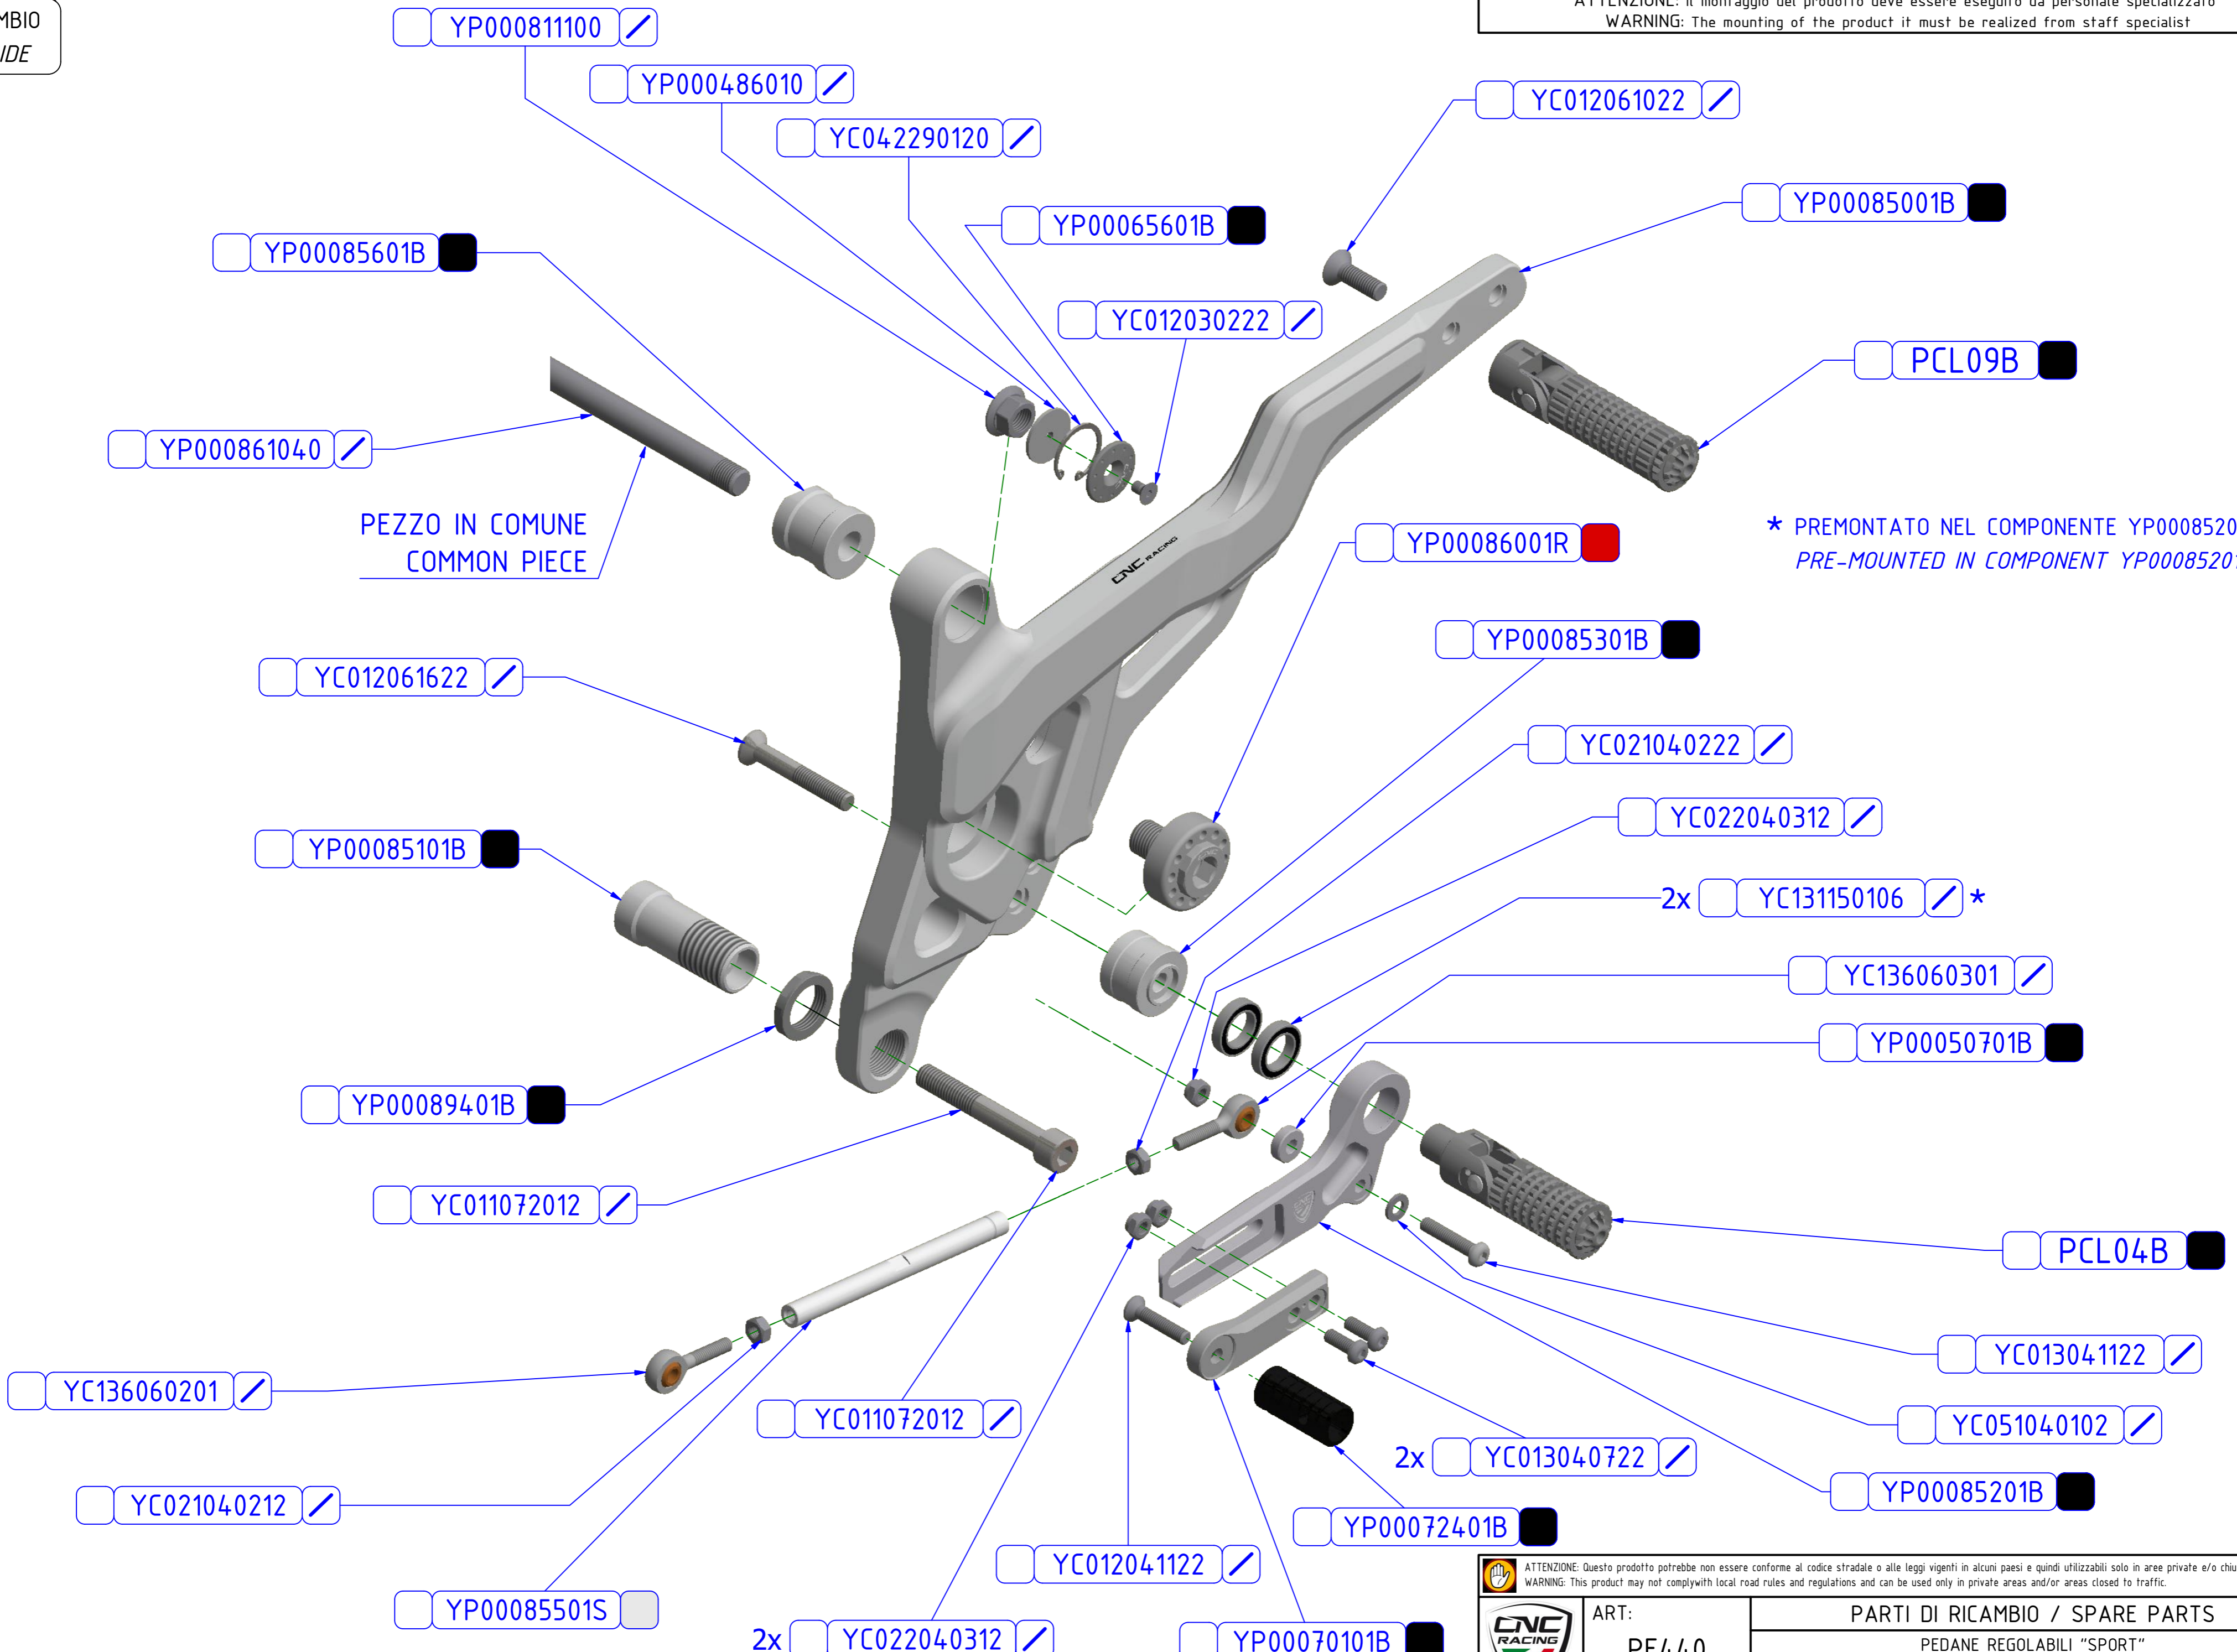

* PREMONTATO NEL COMPONENTE YP00085901B
PRE-MOUNTED IN COMPONENT YP00085901B

PEZZO IN COMUNE
COMMON PIECE

	ATTENZIONE: Questo prodotto potrebbe non essere conforme al codice stradale o alle leggi vigenti in alcuni paesi e quindi utilizzabili solo in aree private e/o chiuse al traffico WARNING: This product may not comply with local road rules and regulations and can be used only in private areas and/or areas closed to traffic.	PARTI DI RICAMBIO / SPARE PARTS	
	ART: PE440	PEDANE REGOLABILI "TOURING" ADJUSTABLE REAR SETS "TOURING"	

LATO CAMBIO
SHIFT SIDE

ATTENZIONE: Il montaggio del prodotto deve essere eseguito da personale specializzato
WARNING: The mounting of the product it must be realized from staff specialist

ATTENZIONE: Questo prodotto potrebbe non essere conforme al codice stradale o alle leggi vigenti in alcuni paesi e quindi utilizzabili solo in aree private e/o chiuse al traffico
WARNING: This product may not comply with local road rules and regulations and can be used only in private areas and/or areas closed to traffic.

CNC RACING

ART: PE440

PARTI DI RICAMBIO / SPARE PARTS
PEDANE REGOLABILI "SPORT"
ADJUSTABLE REAR SETS "SPORT"

A termini di legge ci riserviamo la proprietà di questo disegno con divieto di riproduzione o di renderlo noto a terzi senza nostra autorizzazione. / Pursuant to law, we reserve the ownership of this drawing with prohibition to copy or disclosed to third parties without our authorization.