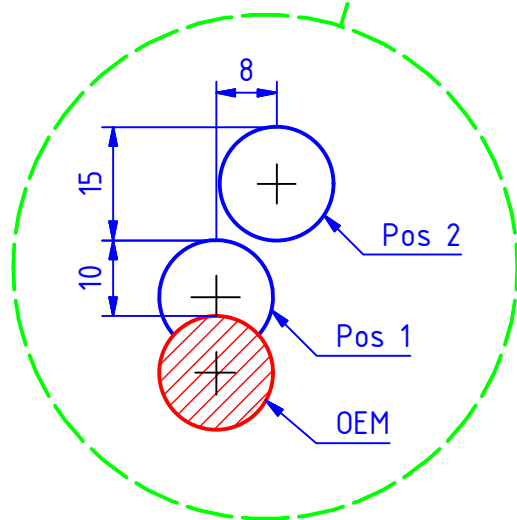

ATTENZIONE: Il montaggio del prodotto deve essere eseguito da personale specializzato  
 WARNING: The mounting of the product it must be realized from staff specialist

VALIDO PER ENTRAMBI I LATI  
 VALID FOR BOTH SIDES

\*OEM = ORIGINAL  
 EQUIPMENT  
 MANUFACTURER

Le misure indicano lo scostamento  
 in millimetri dalla posizione OEM.

Measures indicate the displacement  
 in millimeters from the OEM position.

ATTENZIONE: Questo prodotto potrebbe non essere conforme al codice stradale o alle leggi vigenti in alcuni paesi e quindi utilizzabili solo in aree private e/o chiuse al traffico  
 WARNING: This product may not comply with local road rules and regulations and can be used only in private areas and/or areas closed to traffic.

ART:  
 PE440

POSIZIONE POGGIAPIEDI / FOOTPEGS POSITION

PEDANE REGOLABILI SPORT  
 ADJUSTABLE REAR SETS SPORT

A termini di legge ci riserviamo la proprietà di questo disegno con divieto di riproduzione o di renderlo noto a terzi senza nostra autorizzazione. / Pursuant to law, we reserve the ownership of this drawing with prohibition to copy or disclosed to third parties without our authorization.