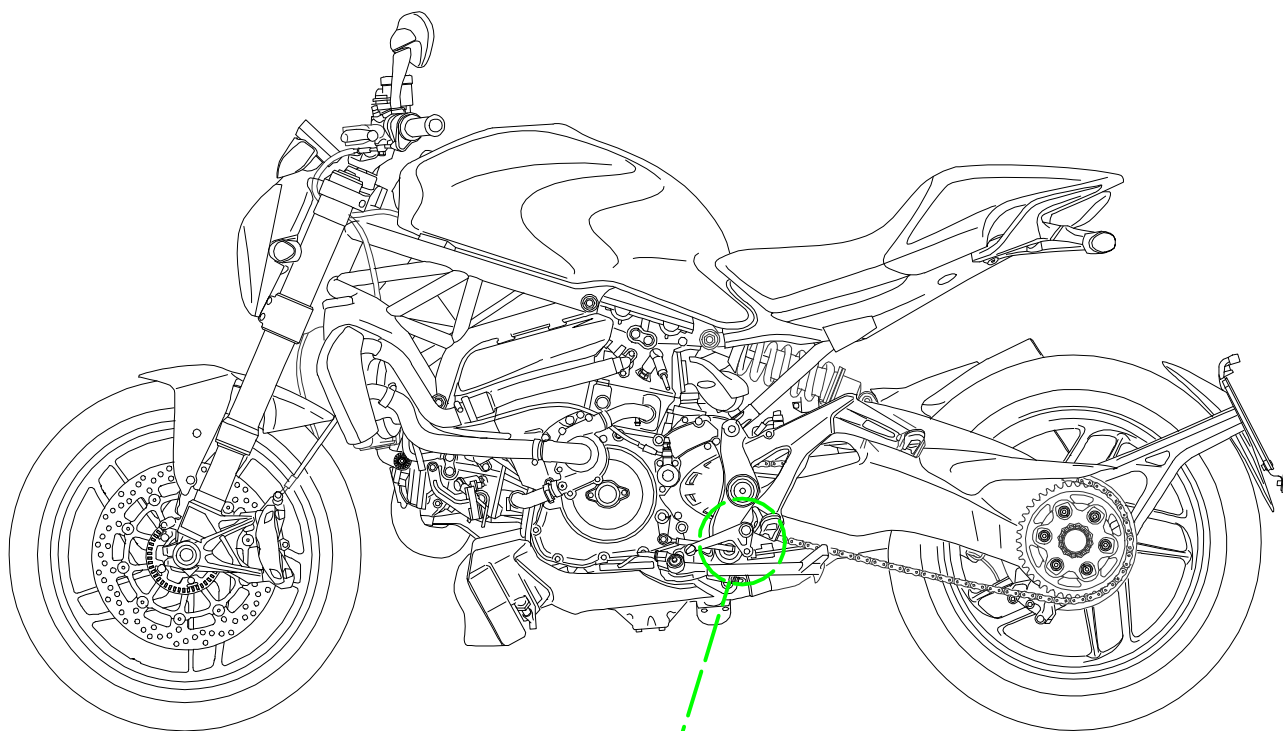

ATTENZIONE: Il montaggio del prodotto deve essere eseguito da personale specializzato  
 WARNING: The mounting of the product it must be realized from staff specialist

VALIDO PER ENTRAMBI I LATI  
 VALID FOR BOTH SIDES

\*OEM = ORIGINAL  
 EQUIPMENT  
 MANUFACTURER

Le misure indicano lo scostamento  
 in millimetri dalla posizione OEM.

Measures indicate the displacement  
 in millimeters from the OEM position.

ATTENZIONE: Questo prodotto potrebbe non essere conforme al codice stradale o alle leggi vigenti in alcuni paesi e quindi utilizzabili solo in aree private e/o chiuse al traffico  
 WARNING: This product may not comply with local road rules and regulations and can be used only in private areas and/or areas closed to traffic.

ART:  
 PE440

POSIZIONE POGGIAPIEDI / FOOTPEGS POSITION

PEDANE REGOLABILI SPORT  
 ADJUSTABLE REAR SETS SPORT

A termini di legge ci riserviamo la proprietà di questo disegno con divieto di riproduzione o di renderlo noto a terzi senza nostra autorizzazione. / Pursuant to law, we reserve the ownership of this drawing with prohibition to copy or disclosed to third parties without our authorization.