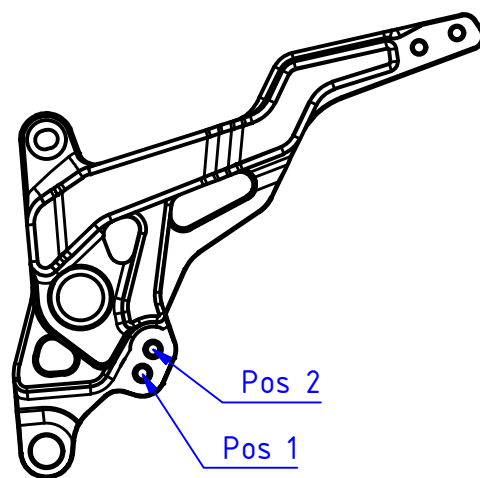

ATTENZIONE: Il montaggio del prodotto deve essere eseguito da personale specializzato  
 WARNING: The mounting of the product it must be realized from staff specialist

VALIDO PER ENTRAMBI I LATI  
 VALID FOR BOTH SIDES

\*OEM = ORIGINAL  
 EQUIPMENT  
 MANUFACTURER

Le misure indicano lo scostamento  
 in millimetri dalla posizione OEM.

Measures indicate the displacement  
 in millimeters from the OEM position.

ATTENZIONE: Questo prodotto potrebbe non essere conforme al codice stradale o alle leggi vigenti in alcuni paesi e quindi utilizzabili solo in aree private e/o chiuse al traffico  
 WARNING: This product may not comply with local road rules and regulations and can be used only in private areas and/or areas closed to traffic.

ART:  
 PE440

POSIZIONE POGGIAPIEDI / FOOTPEGS POSITION

PEDANE REGOLABILI SPORT  
 ADJUSTABLE REAR SETS SPORT

A termini di legge ci riserviamo la proprietà di questo disegno con divieto di riproduzione o di renderlo noto a terzi senza nostra autorizzazione. / Pursuant to law, we reserve the ownership of this drawing with prohibition to copy or disclosed to third parties without our authorization.