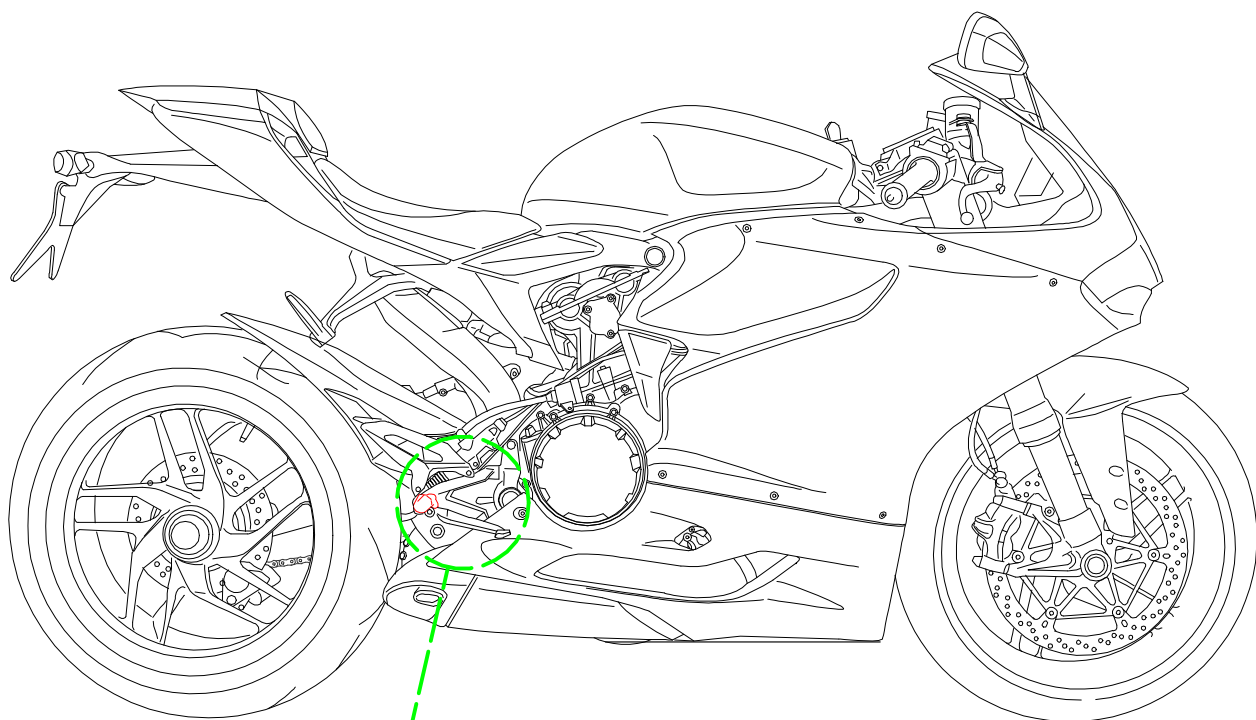

ATTENZIONE: Il montaggio del prodotto deve essere eseguito da personale specializzato
 WARNING: The mounting of the product it must be realized from staff specialist

VALIDO PER ENTRAMBI I LATI
 VALID FOR BOTH SIDES

*OEM = ORIGINAL
 EQUIPMENT
 MANUFACTURER

Le misure indicano lo scostamento in millimetri dalla posizione OEM.

Measures indicate the displacement in millimeters from the OEM position.

ATTENZIONE: Questo prodotto potrebbe non essere conforme al codice stradale o alle leggi vigenti in alcuni paesi e quindi utilizzabili solo in aree private e/o chiuse al traffico
 WARNING: This product may not comply with local road rules and regulations and can be used only in private areas and/or areas closed to traffic.

ART:
 PE400

POSIZIONE POGGIAPIEDI / FOOTPEGS POSITION

PEDANE REGOLABILI SPORT
 ADJUSTABLE REAR SETS SPORT

CNC RACING si riserva il diritto, a sua esclusiva discrezione, di apportare modifiche al prodotto e a queste informazioni in qualsiasi momento e senza preavviso. / CNC RACING reserves the right, in its sole discretion, to modify the product and this information at any time without prior notice.