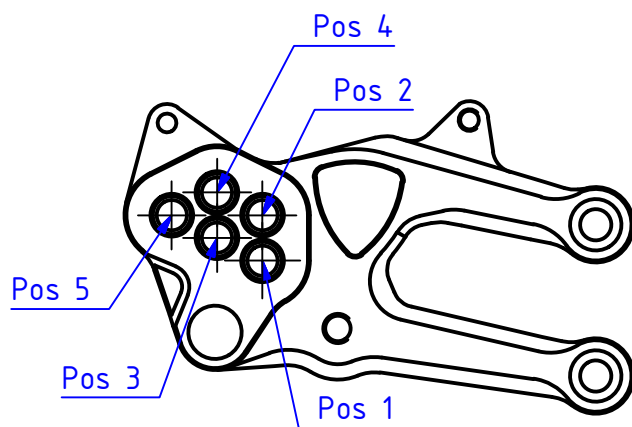

ATTENZIONE: Il montaggio del prodotto deve essere eseguito da personale specializzato
 WARNING: The mounting of the product it must be realized from staff specialist

VALIDO PER ENTRAMBI I LATI
 VALID FOR BOTH SIDES

*OEM = ORIGINAL
 EQUIPMENT
 MANUFACTURER

Le misure indicano lo scostamento in millimetri dalla posizione OEM.

Measures indicate the displacement in millimeters from the OEM position.

ATTENZIONE: Questo prodotto potrebbe non essere conforme al codice stradale o alle leggi vigenti in alcuni paesi e quindi utilizzabili solo in aree private e/o chiuse al traffico
 WARNING: This product may not comply with local road rules and regulations and can be used only in private areas and/or areas closed to traffic.

ART:
 PE400

POSIZIONE POGGIAPIEDI / FOOTPEGS POSITION

PEDANE REGOLABILI SPORT
 ADJUSTABLE REAR SETS SPORT

CNC RACING si riserva il diritto, a sua esclusiva discrezione, di apportare modifiche al prodotto e a queste informazioni in qualsiasi momento e senza preavviso. / CNC RACING reserves the right, in its sole discretion, to modify the product and this information at any time without prior notice.