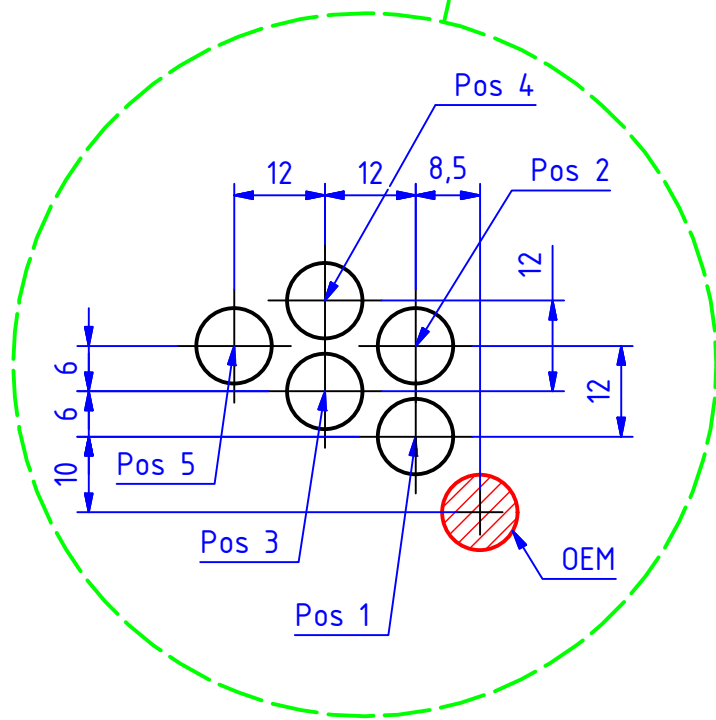

ATTENZIONE: Il montaggio del prodotto deve essere eseguito da personale specializzato
 WARNING: The mounting of the product it must be realized from staff specialist

VALIDO PER ENTRAMBI I LATI
 VALID FOR BOTH SIDES

*OEM = ORIGINAL
 EQUIPMENT
 MANUFACTURER

Le misure indicano lo scostamento in millimetri dalla posizione OEM.

Measures indicate the displacement in millimeters from the OEM position.

ATTENZIONE: Questo prodotto potrebbe non essere conforme al codice stradale o alle leggi vigenti in alcuni paesi e quindi utilizzabili solo in aree private e/o chiuse al traffico
 WARNING: This product may not comply with local road rules and regulations and can be used only in private areas and/or areas closed to traffic.

ART:
 PE400

POSIZIONE POGGIAPIEDI / FOOTPEGS POSITION

PEDANE REGOLABILI SPORT
 ADJUSTABLE REAR SETS SPORT

CNC RACING si riserva il diritto, a sua esclusiva discrezione, di apportare modifiche al prodotto e a queste informazioni in qualsiasi momento e senza preavviso. / CNC RACING reserves the right, in its sole discretion, to modify the product and this information at any time without prior notice.