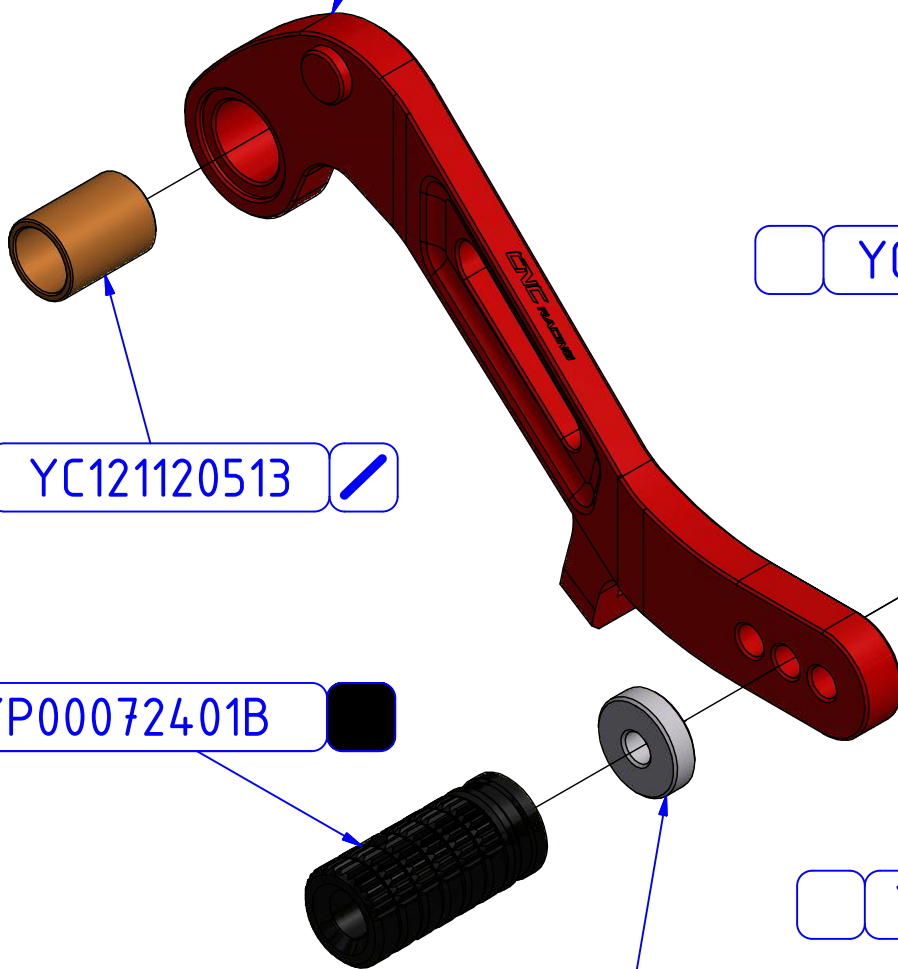

- YP00077801B
- YP00077801G
- YP00077801R
- YP00077801T

LATO DESTRO  
RIGHT SIDE

ATTENZIONE: Questo prodotto potrebbe non essere conforme al codice stradale o alle leggi vigenti in alcuni paesi e quindi utilizzabili solo in aree private e/o chiuse al traffico  
WARNING: This product may not comply with local road rules and regulations and can be used only in private areas and/or areas closed to traffic.

ART:  
PE235

ELENCO PARTI / PARTS LIST

LEVE COMANDI REGOLABILI "EASY"  
ADJUSTABLE LEVERS "EASY"

A termini di legge ci riserviamo la proprietà di questo disegno con divieto di riproduzione o di renderlo noto a terzi senza nostra autorizzazione. / Pursuant to law, we reserve the ownership of this drawing with prohibition to copy or disclosed to third parties without our authorization.

## LATO SINISTRO LEFT SIDE

ATTENZIONE: Questo prodotto potrebbe non essere conforme al codice stradale o alle leggi vigenti in alcuni paesi e quindi utilizzabili solo in aree private e/o chiuse al traffico  
 WARNING: This product may not comply with local road rules and regulations and can be used only in private areas and/or areas closed to traffic.

ART:  
PE235