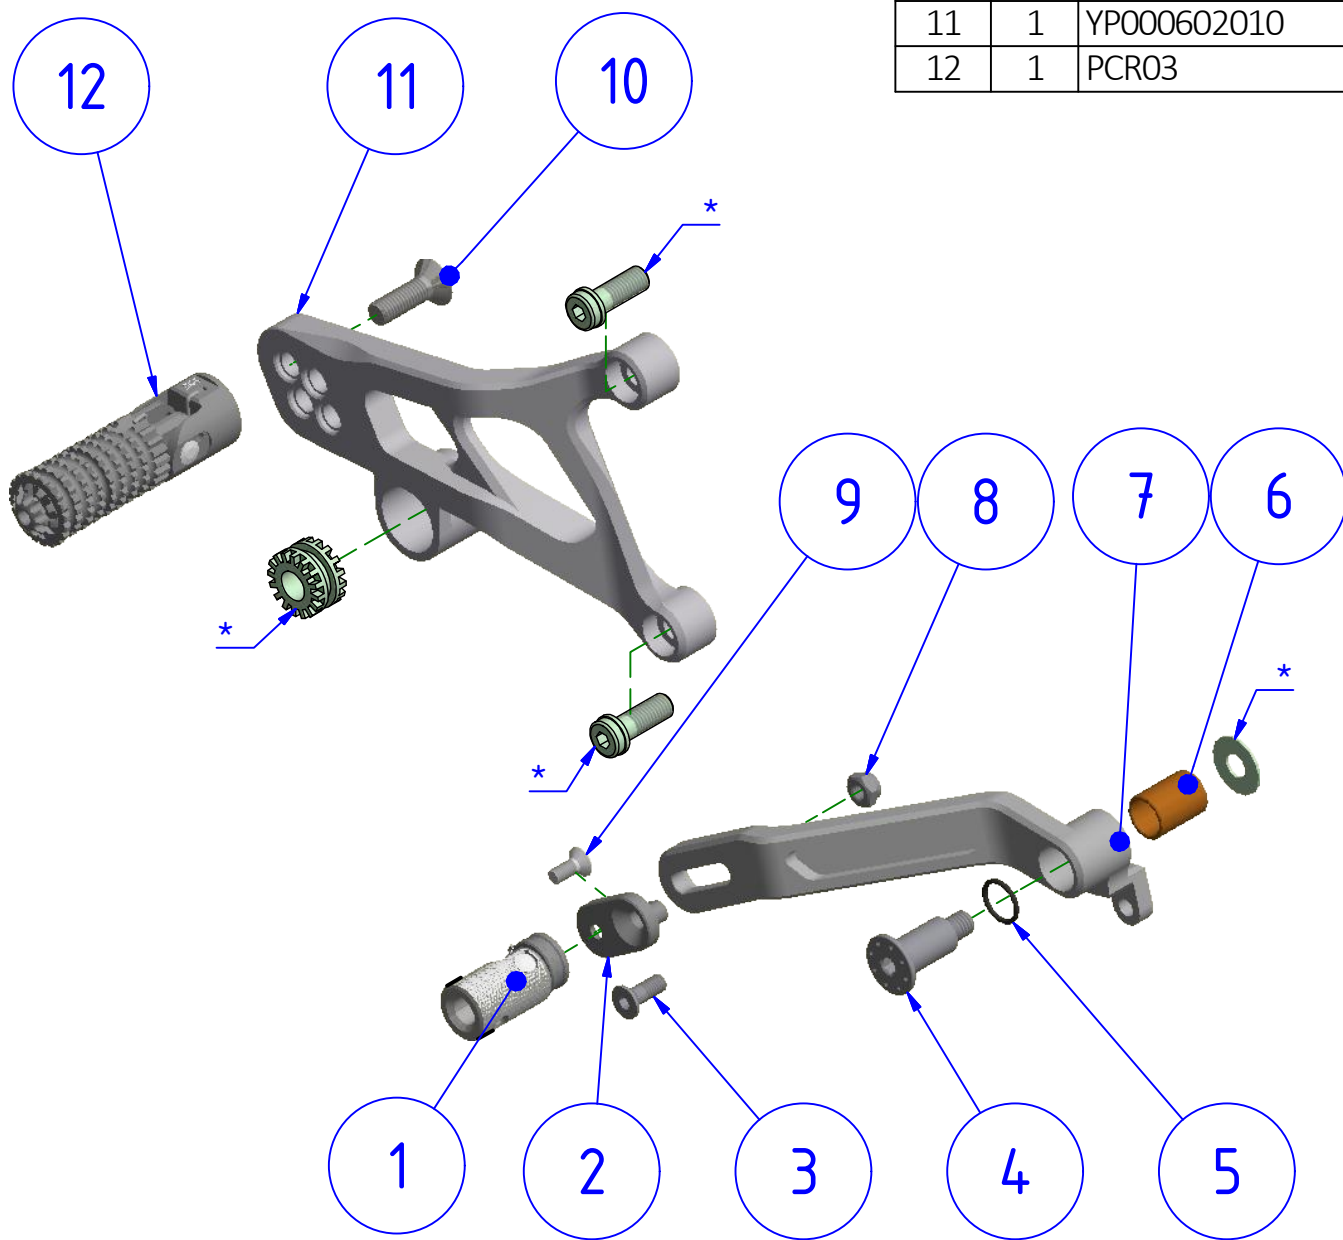

LATO FRENO
BRAKE SIDE

*OEM = ORIGINAL
EQUIPMENT
MANUFACTURER

** PREASSEMBLATO CON IL PARTICOLARE 7
PREASSEMBLED WITH THE PARTICULAR 7

ELENCO PARTI / PART LIST

POS.	QTÀ	NUMERO PARTE
1	1	RP9R3
2	1	YP000496010
3	1	YC012040722
4	1	YP000251040
5	1	YC031011313
6	1	YC121120513
** 7	1	YP000603010
8	1	YC022040312
9	1	YC012030422
10	1	YC012061022
11	1	YP000602010
12	1	PCRO3

ART:
PE226

ELENCO PARTI / PARTS LIST

PEDANE ARRETRATE
ADJUSTABLE REAR SETS

A termini di legge ci riserviamo la proprietà di questo disegno con divieto di riproduzione o di renderlo noto a terzi senza nostra autorizzazione. / Pursuant to law, we reserve the ownership of this drawing with prohibition to copy or disclosed to third parties without our authorization.

DATA/DATE

DATA/DATE

ELENCO PARTI / PART LIST

POS.	QTÀ	NUMERO PARTE
1	1	PCL03
2	1	YP000600010
3	1	YC012040722
4	1	RP9L3
5	1	YP000496010
6	1	YC012030422
7	1	YP000601010
8	1	YC022040312
9	1	YC121120311
10	1	YC031011313
11	1	YP000077040
12	1	YC012061022
13	1	YP000259130
14	2	YC013030322

ART:
PE226

ELENCO PARTI / PARTS LIST
PEDANE REGOLABILI
ADJUSTABLE REAR SETS

CNC RACING si riserva il diritto, a sua esclusiva discrezione, di apportare modifiche al prodotto e a queste informazioni in qualsiasi momento e senza preavviso. / CNC RACING reserves the right, in its sole discretion, to modify the product and this information at any time without prior notice.