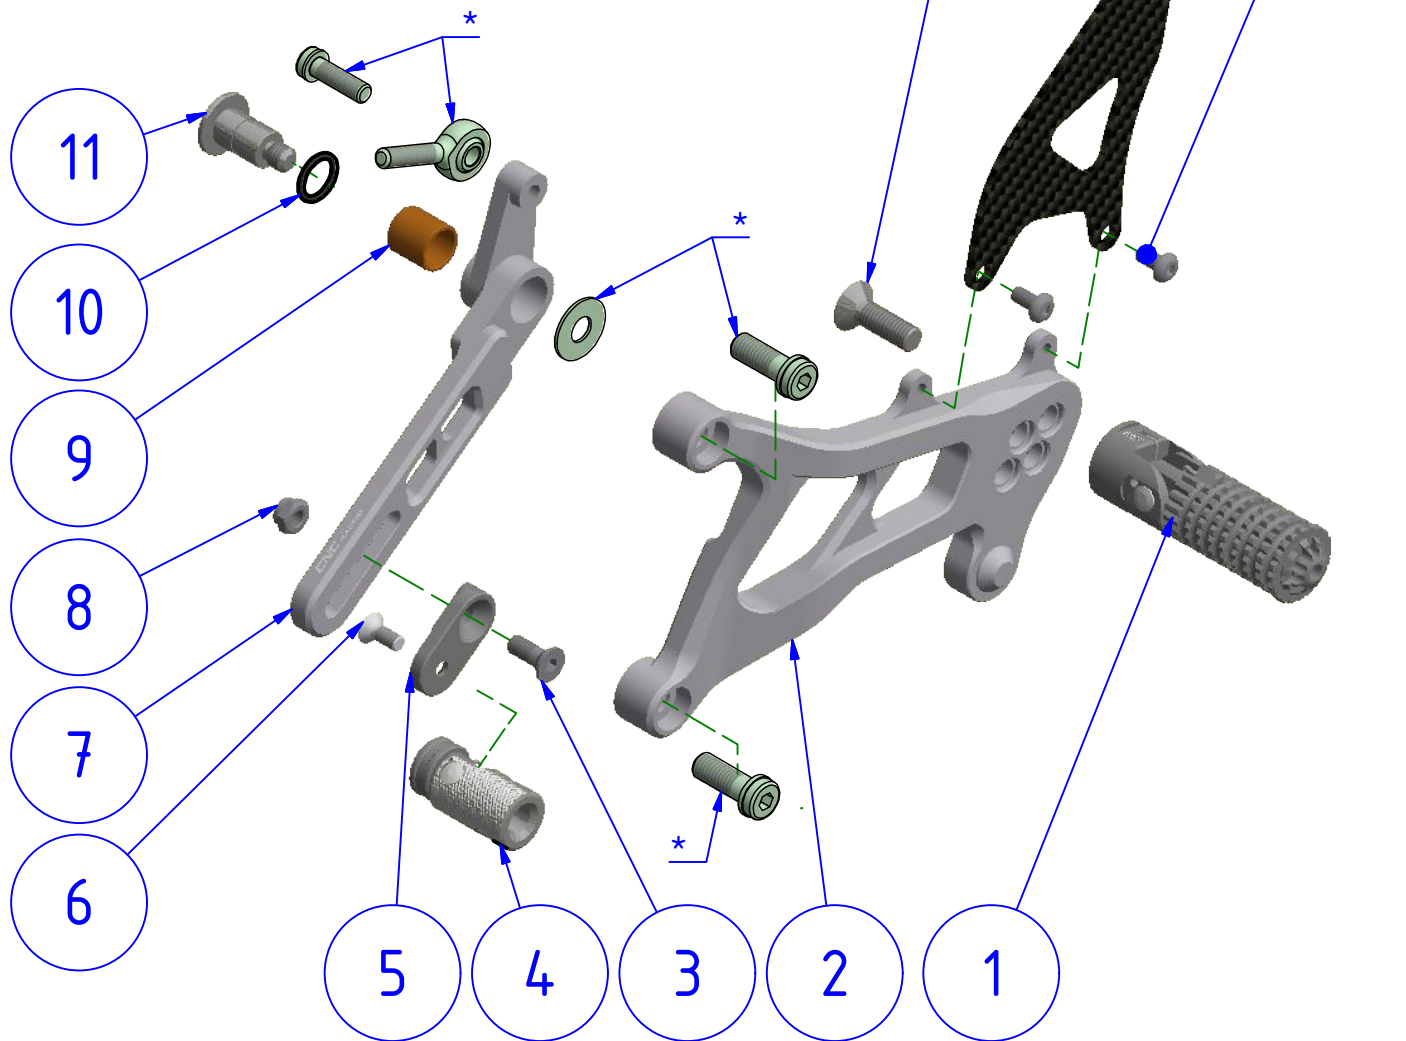

DATA/DATE

DATA/DATE

ELENCO PARTI / PART LIST

POS.	QTÀ	NUMERO PARTE
1	1	PCL03
2	1	YP000600010
3	1	YC012040722
4	1	RP9L3
5	1	YP000496010
6	1	YC012030422
7	1	YP000601010
8	1	YC022040312
9	1	YC121120311
10	1	YC031011313
11	1	YP000077040
12	1	YC012061022
13	1	YP000259130
14	2	YC013030322

LATO CAMBIO
SHIFT SIDE

*OEM = ORIGINAL
EQUIPMENT
MANUFACTURER

** PREASSEMBLATO CON IL PARTICOLARE 7
PREASSEMBLED WITH THE PARTICULAR 7

ATTENZIONE: Questo prodotto potrebbe non essere conforme al codice stradale o alle leggi vigenti in alcuni paesi e quindi utilizzabili solo in aree private e/o chiuse al traffico
WARNING: This product may not comply with local road rules and regulations and can be used only in private areas and/or areas closed to traffic.

ART:
PE226

ELENCO PARTI / PARTS LIST
PEDANE REGOLABILI
ADJUSTABLE REAR SETS

CNC RACING si riserva il diritto, a sua esclusiva discrezione, di apportare modifiche al prodotto e a queste informazioni in qualsiasi momento e senza preavviso. / CNC RACING reserves the right, in its sole discretion, to modify the product and this information at any time without prior notice.