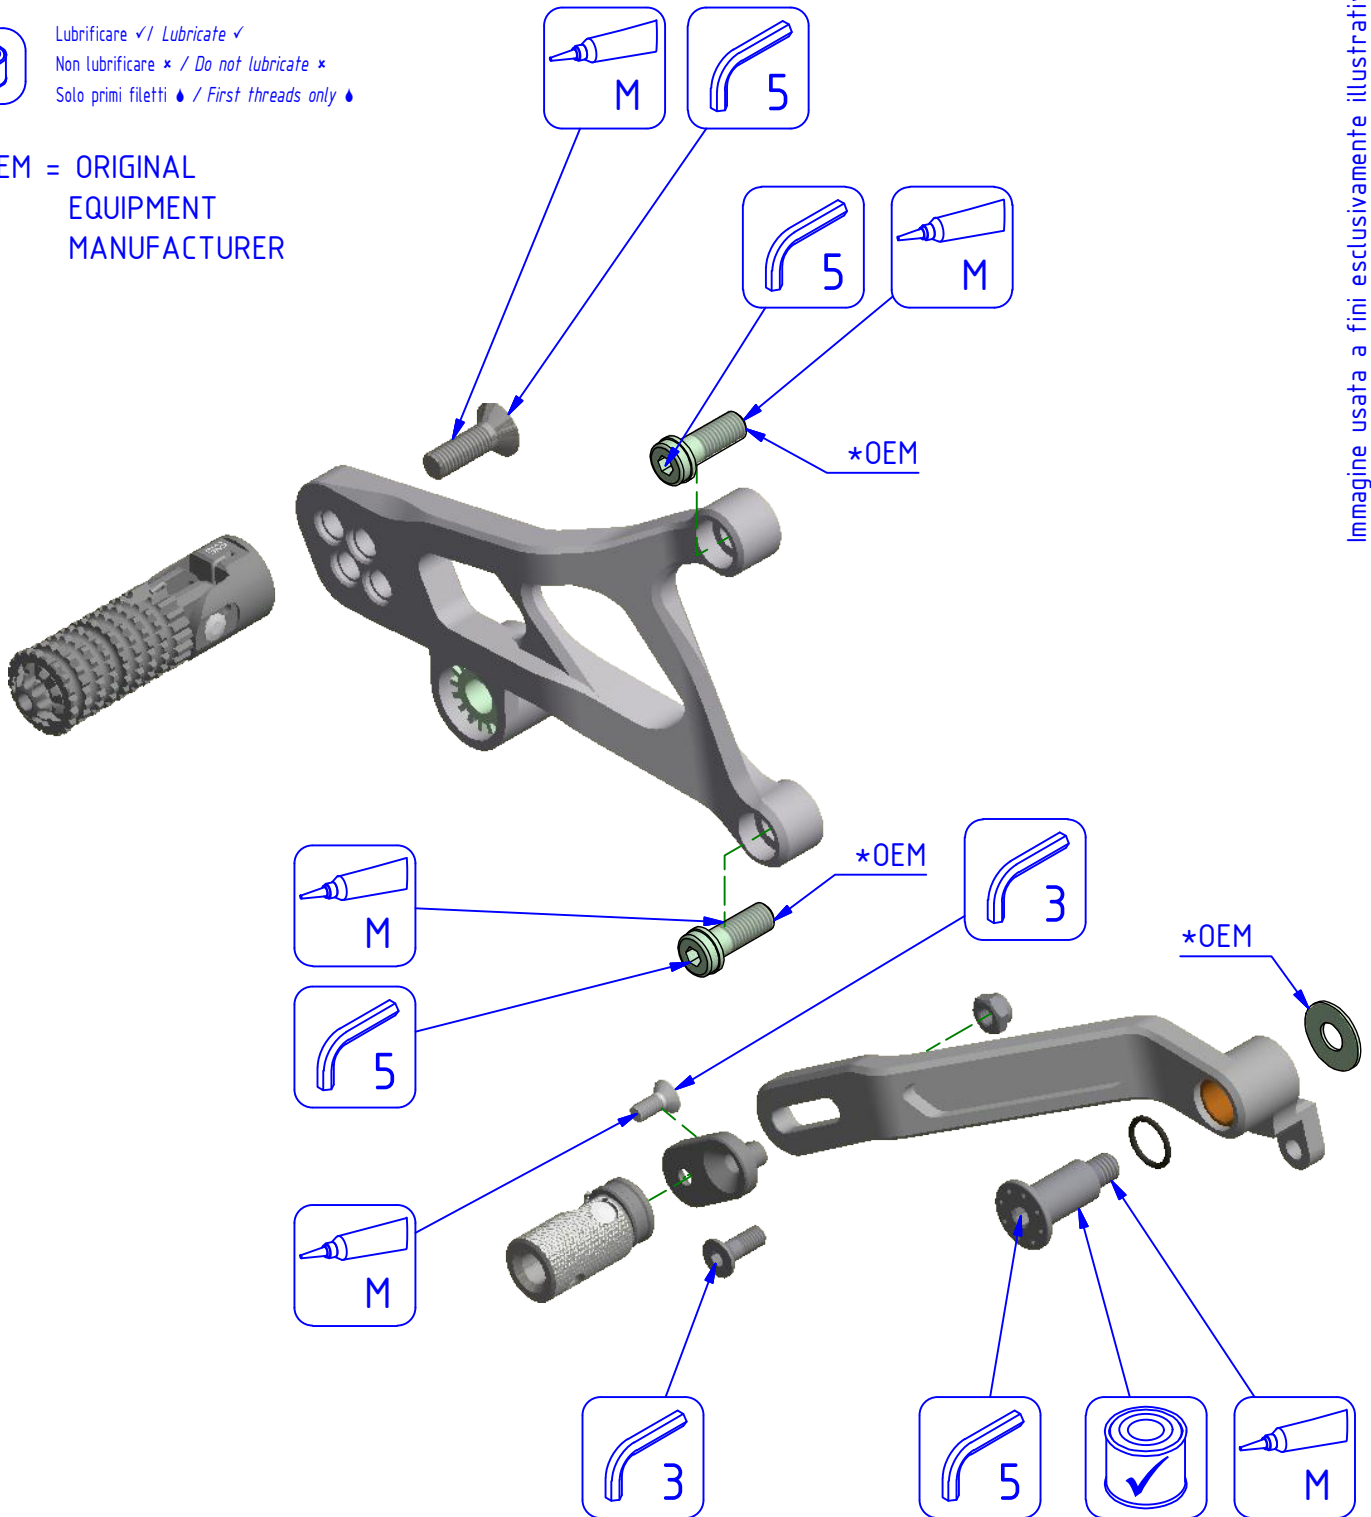

ATTENZIONE: Il montaggio del prodotto deve essere eseguito da personale specializzato
WARNING: The mounting of the product it must be realized from staff specialist

LEGENDA / LEGEND

Bloccare con frenafilotti: L= Leggera - M= Media - S= Forte
 Lock with the threadlocker: L= Light - M= Medium - S= Strong

Lubrificare ✓ / Lubricate ✓
 Non lubrificare ✗ / Do not lubricate ✗
 Solo primi filetti ◆ / First threads only ◆

*OEM = ORIGINAL
 EQUIPMENT
 MANUFACTURER

LATO FRENO BRAKE SIDE

Immagine usata a fini esclusivamente illustrativi
 Image used for illustrative purposes only

LEGENDA / LEGEND

Bloccare con frenafili: L= Leggera - M= Media - S= Forte
 Lock with the threadlocker: L= Light - M= Medium - S= Strong

Lubrificare ✓ / Lubricate ✓
 Non lubrificare ✗ / Do not lubricate ✗
 Solo primi filetti ♠ / First threads only ♠