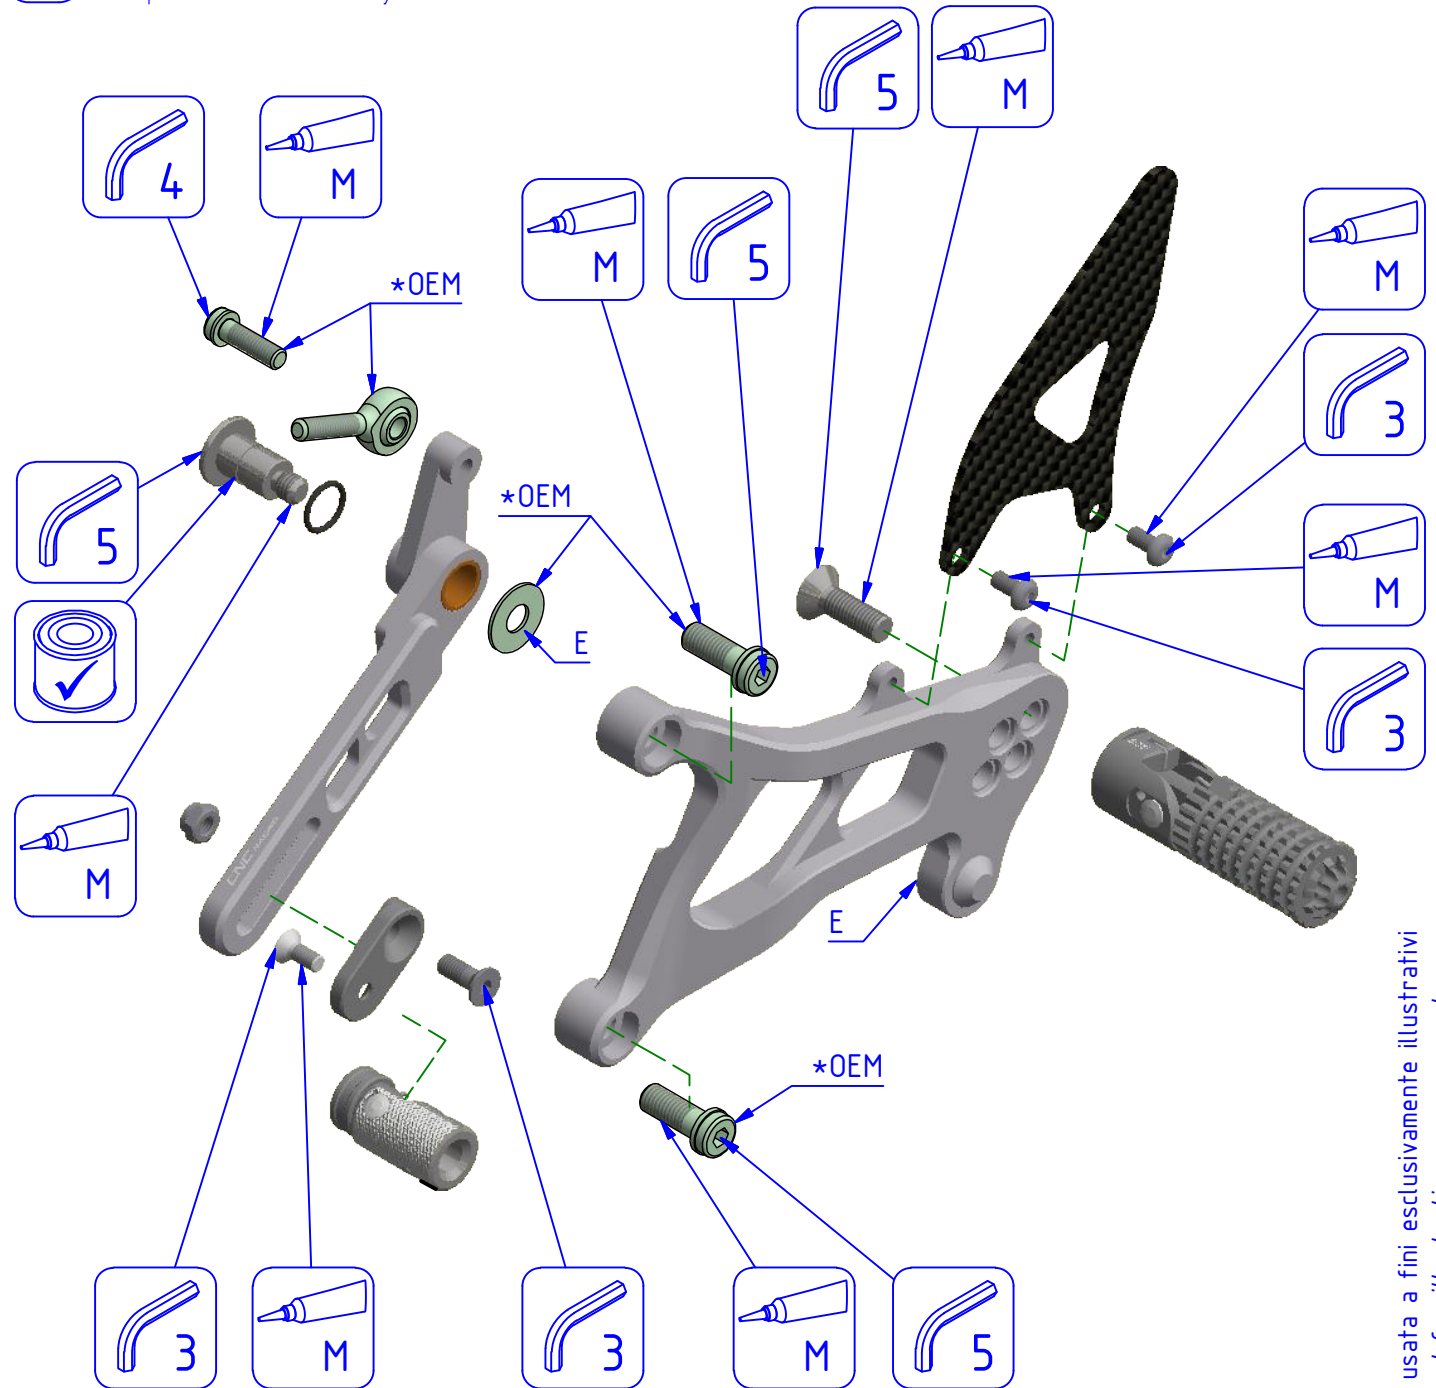

*OEM = ORIGINAL EQUIPMENT MANUFACTURER

**LATO CAMBIO
 SHIFT SIDE**

Immagine usata a fini esclusivamente illustrativi
 Image used for illustrative purposes only

ATTENZIONE: Questo prodotto potrebbe non essere conforme al codice stradale o alle leggi vigenti in alcuni paesi e quindi utilizzabili solo in aree private e/o chiuse al traffico
WARNING: This product may not comply with local road rules and regulations and can be used only in private areas and/or areas closed to traffic.