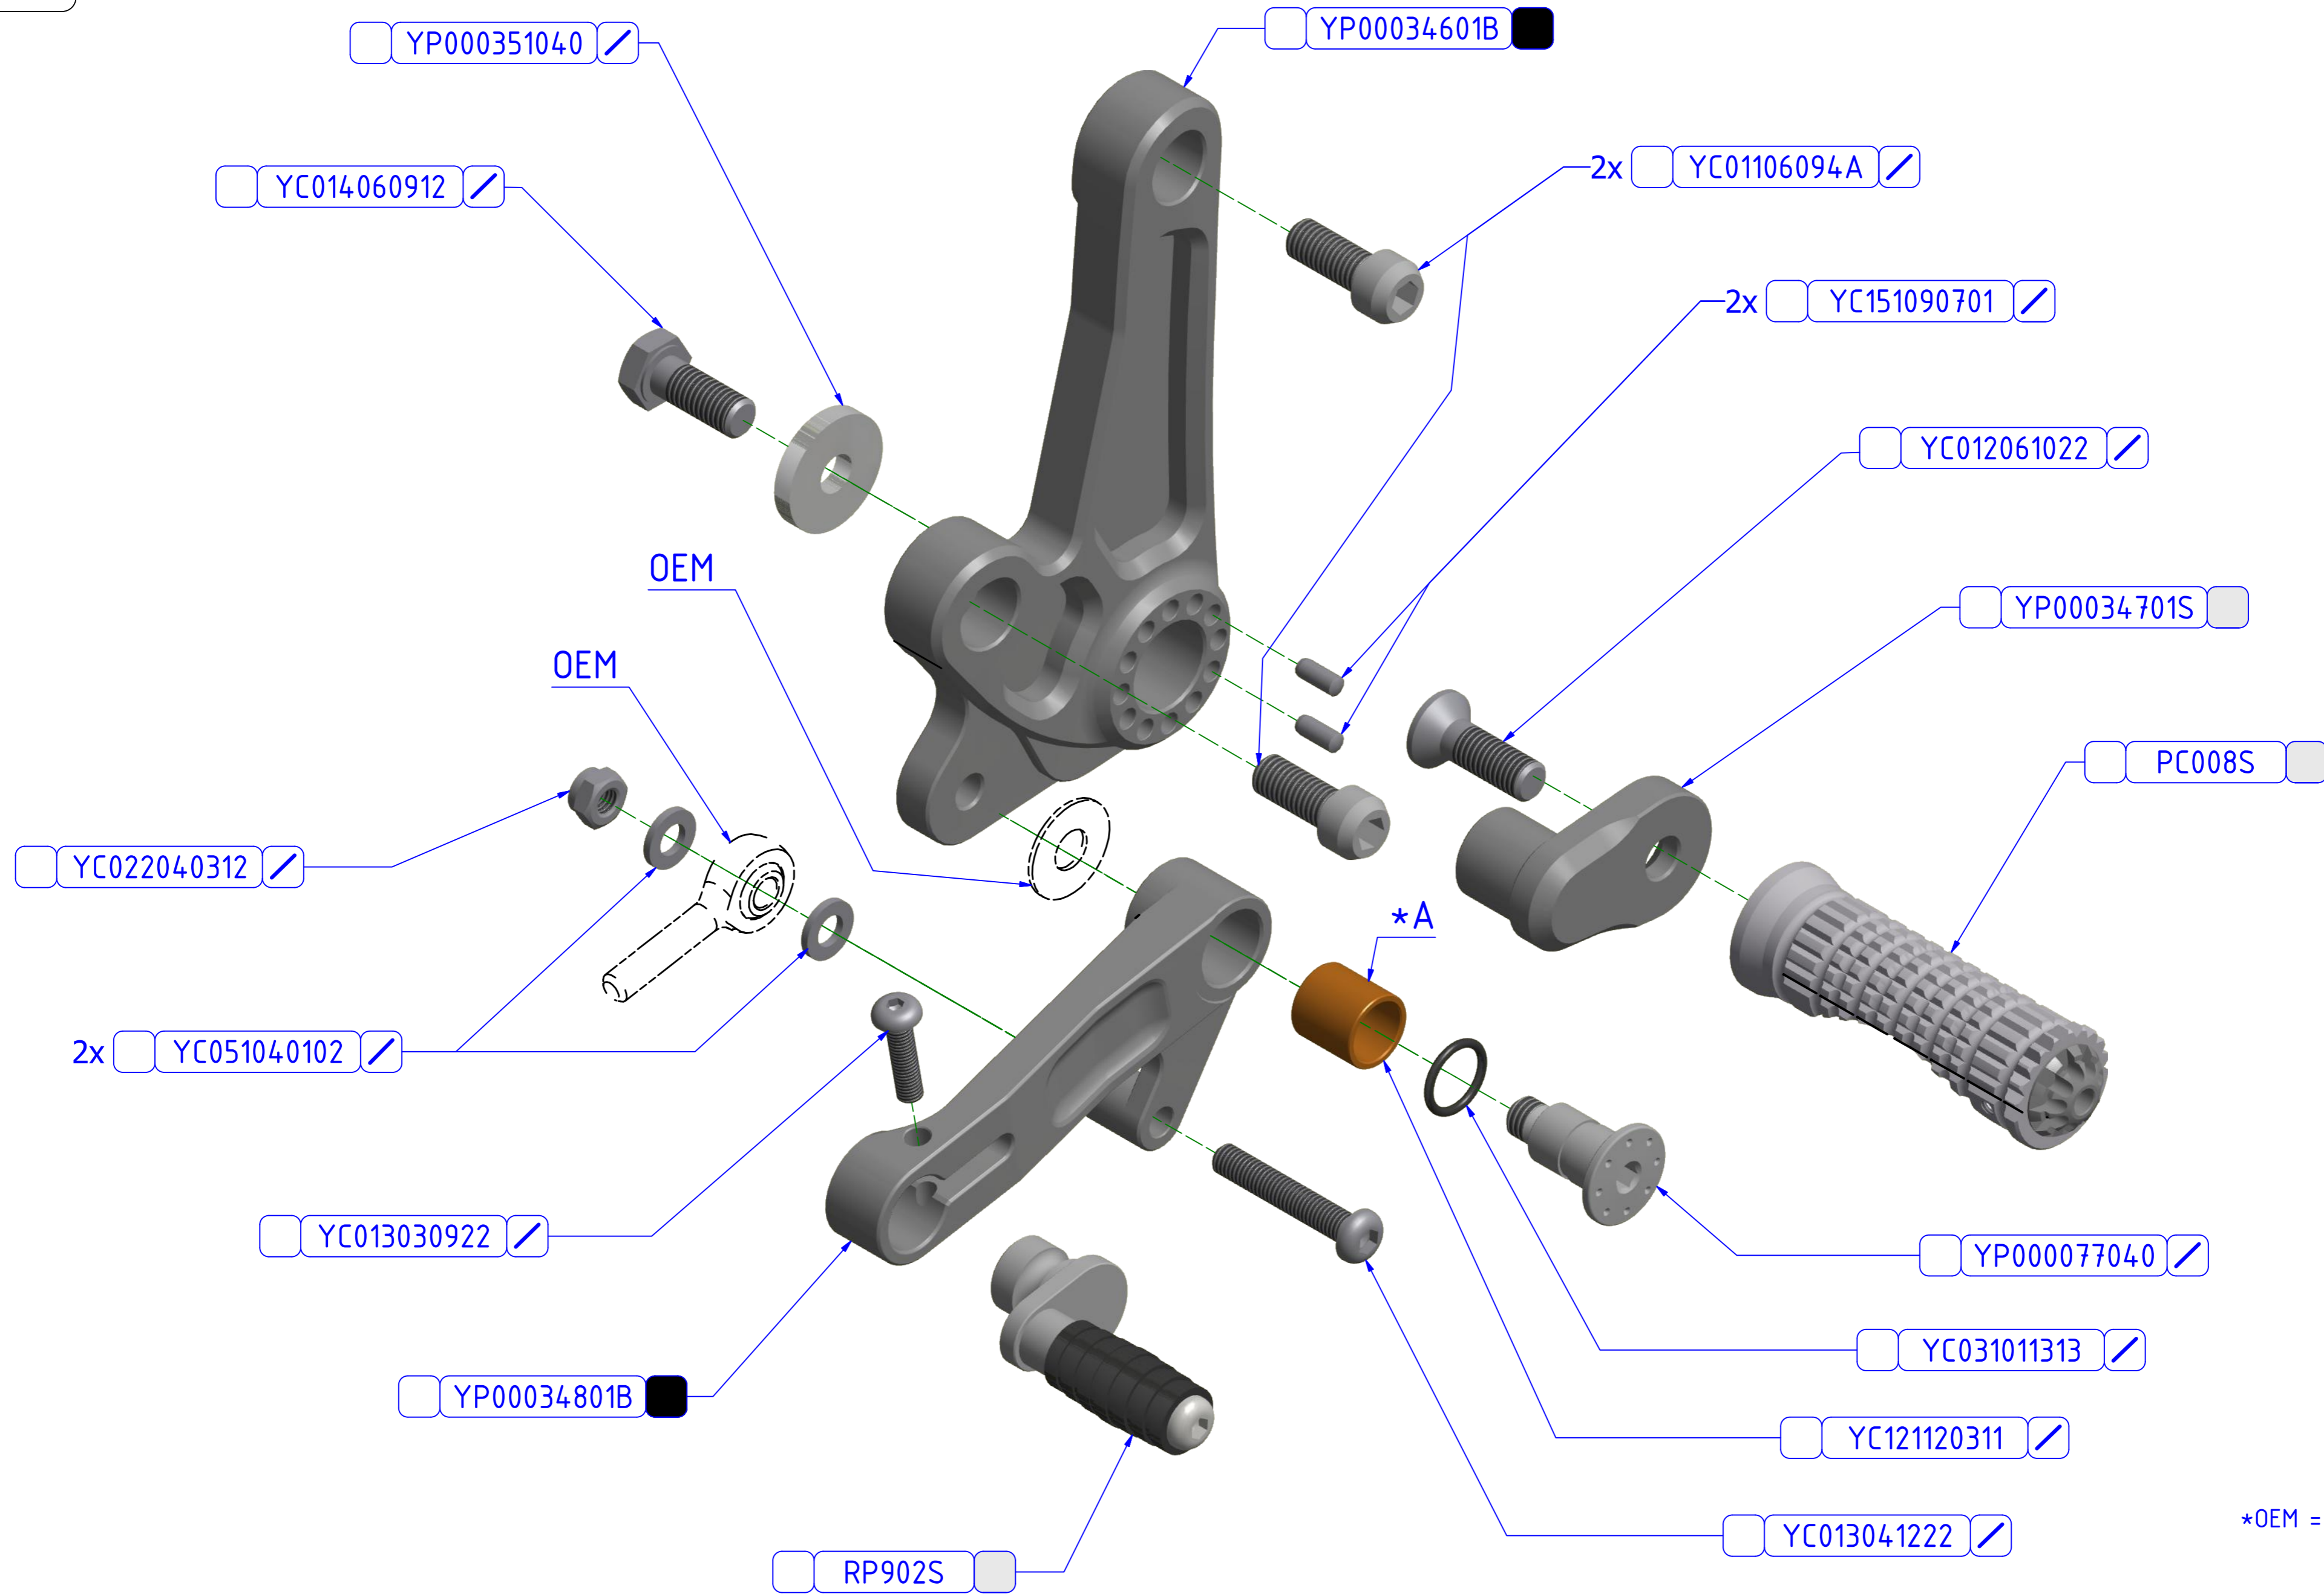

LATO SINISTRO
LEFT SIDE

OPERATORE DI MONTAGGIO / ASSEMBLY OPERATOR

OPERATORE DI VERIFICA / OPERATOR OF CHECK

*OEM = ORIGINAL
EQUIPMENT
MANUFACTURER

*A = PREMONTATO NEL COMPONENTE YP00034801B
PRE-MOUNTED IN COMPONENT YP00034801B

ATTENZIONE: Questo prodotto potrebbe non essere conforme al codice stradale o alle leggi vigenti in alcuni paesi e quindi utilizzabili solo in aree private e/o chiuse al traffico
WARNING: This product may not comply with local road rules and regulations and can be used only in private areas and/or areas closed to traffic.

ART:
PE222

PARTI DI RICAMBIO / SPARE PARTS

PEDANE REGOLABILI
ADJUSTABLE REAR SETS