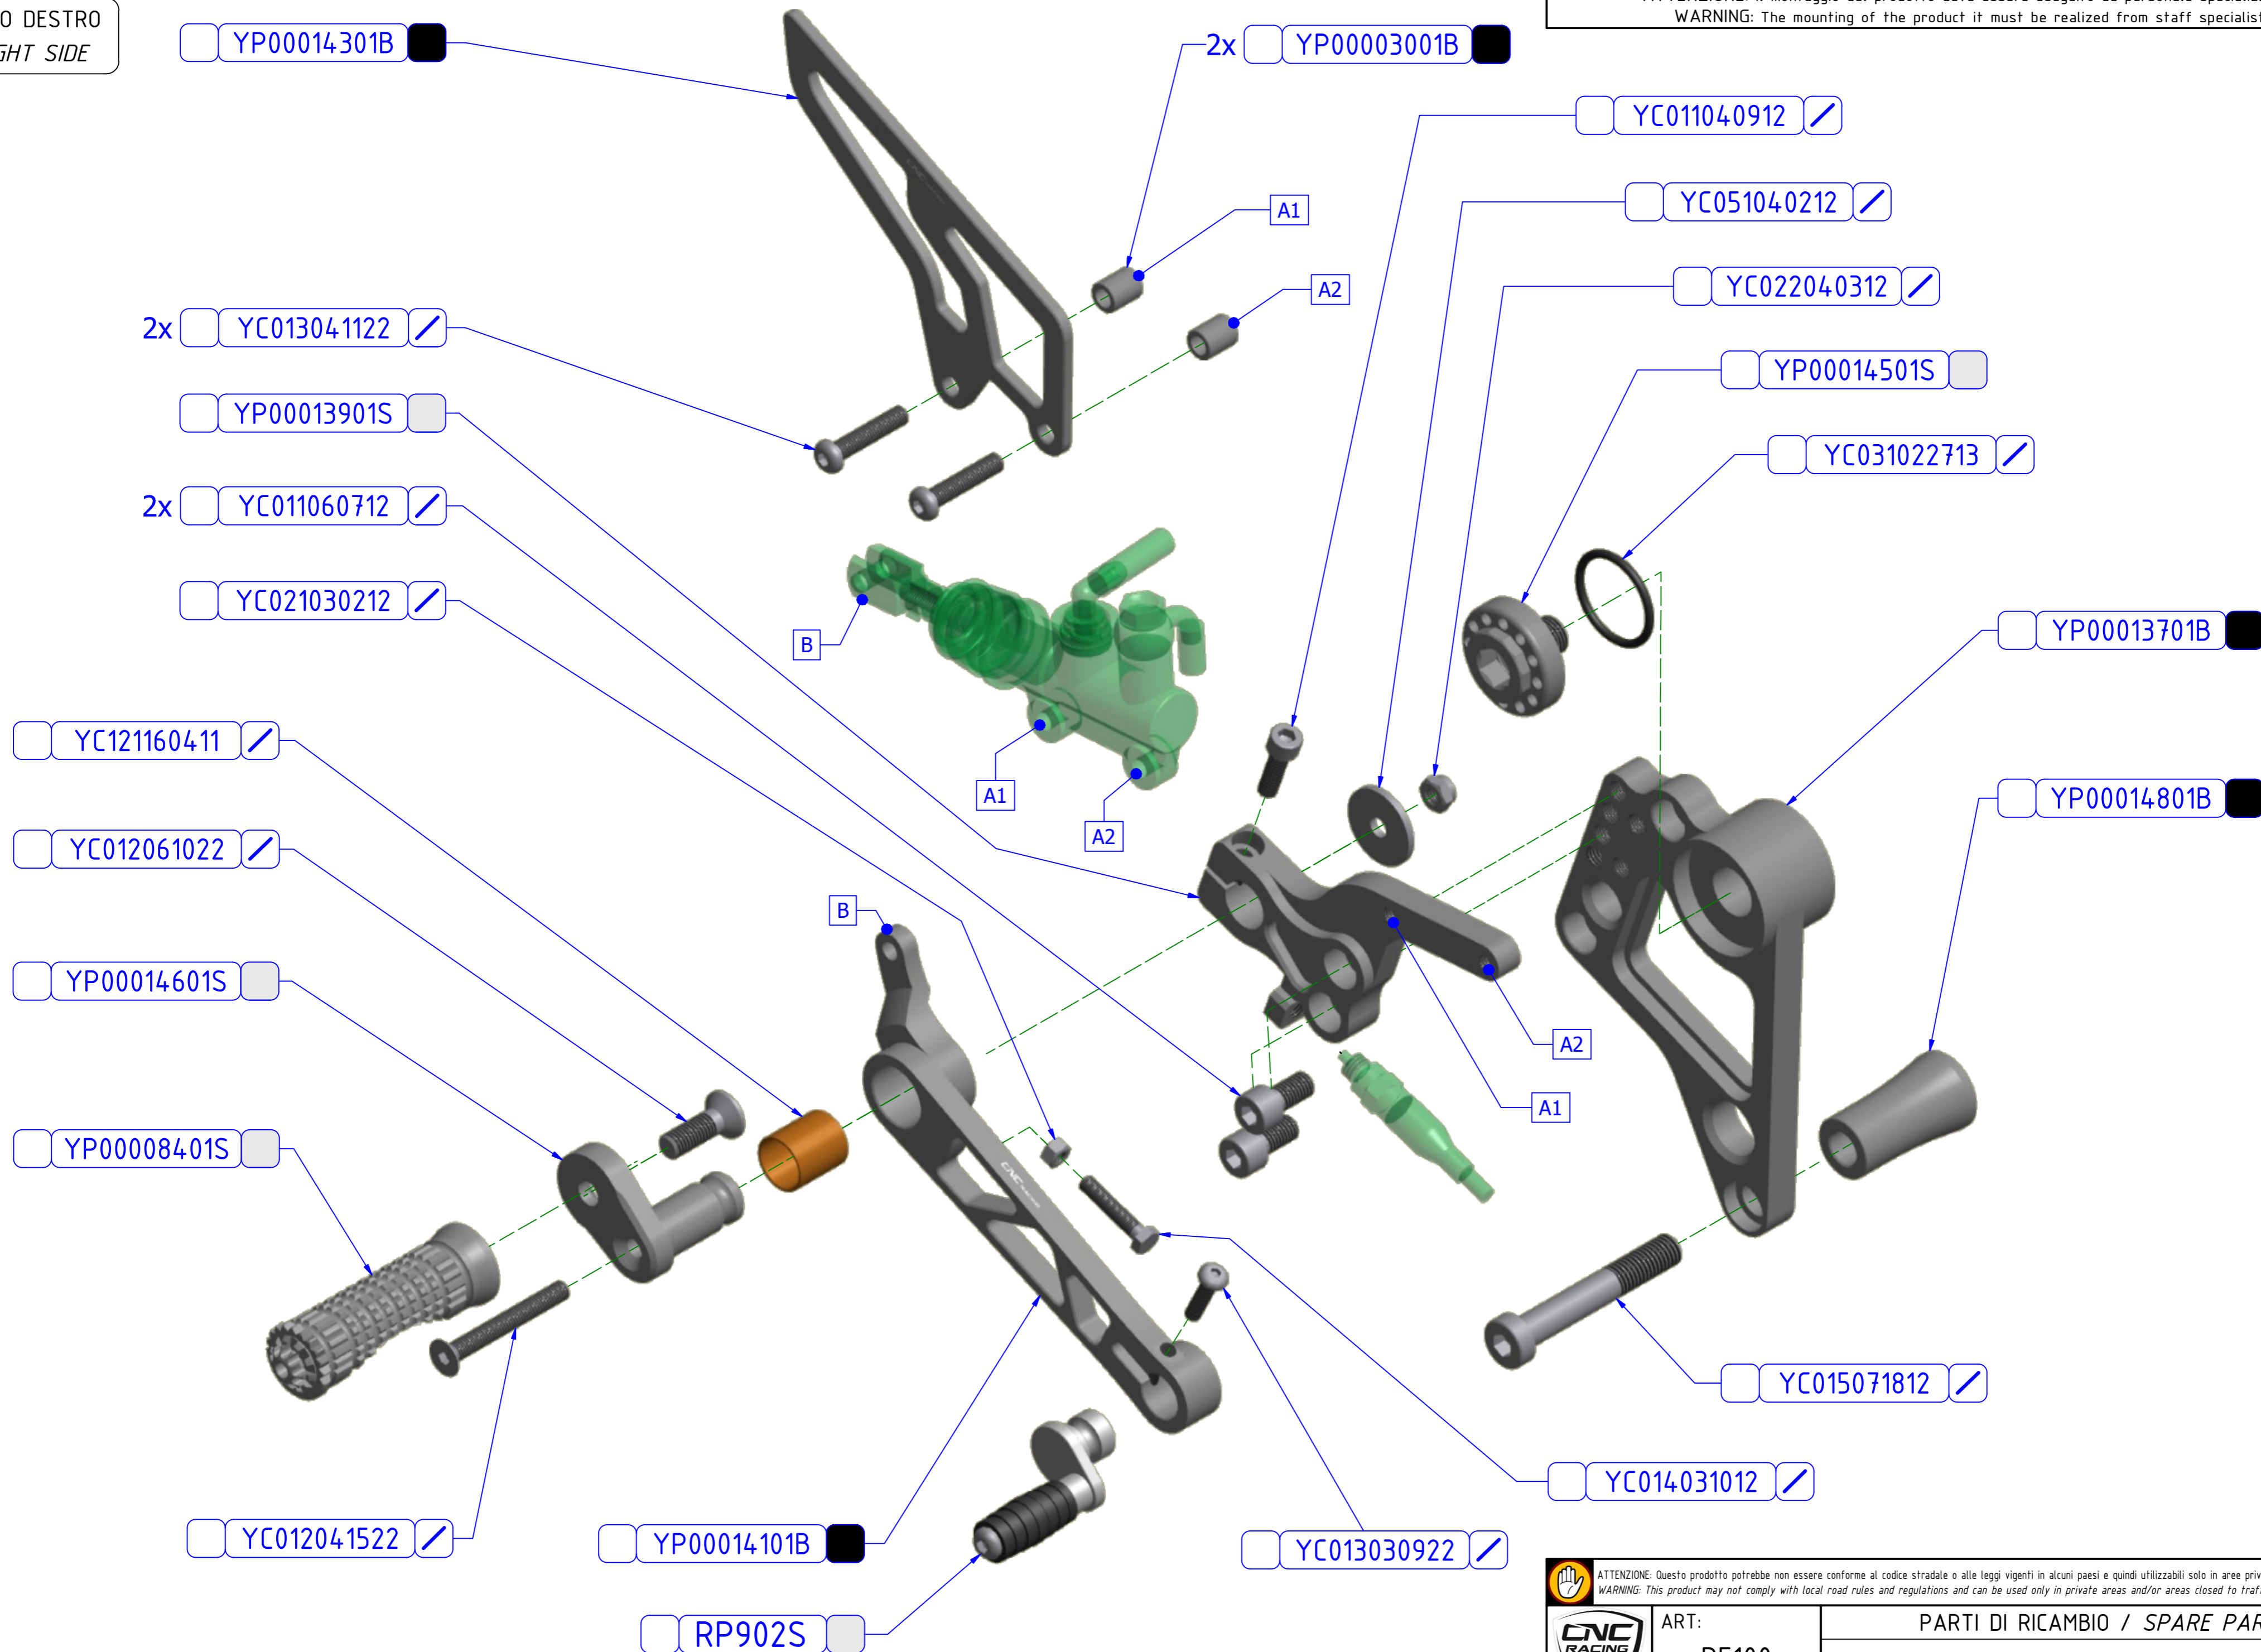

LATO DESTRO
RIGHT SIDE

ATTENZIONE: Il montaggio del prodotto deve essere eseguito da personale specializzato
WARNING: The mounting of the product it must be realized from staff specialist

ATTENZIONE: Questo prodotto potrebbe non essere conforme al codice stradale o alle leggi vigenti in alcuni paesi e quindi utilizzabili solo in aree private e/o chiuse al traffico
WARNING: This product may not comply with local road rules and regulations and can be used only in private areas and/or areas closed to traffic.

	ART:	PARTI DI RICAMBIO / SPARE PARTS
	PE100	

A termini di legge ci riserviamo la proprietà di questo disegno con divieto di riproduzione o di renderlo noto a terzi senza nostra autorizzazione. / Pursuant to law, we reserve the ownership of this drawing with prohibition to copy or disclosed to third parties without our authorization.