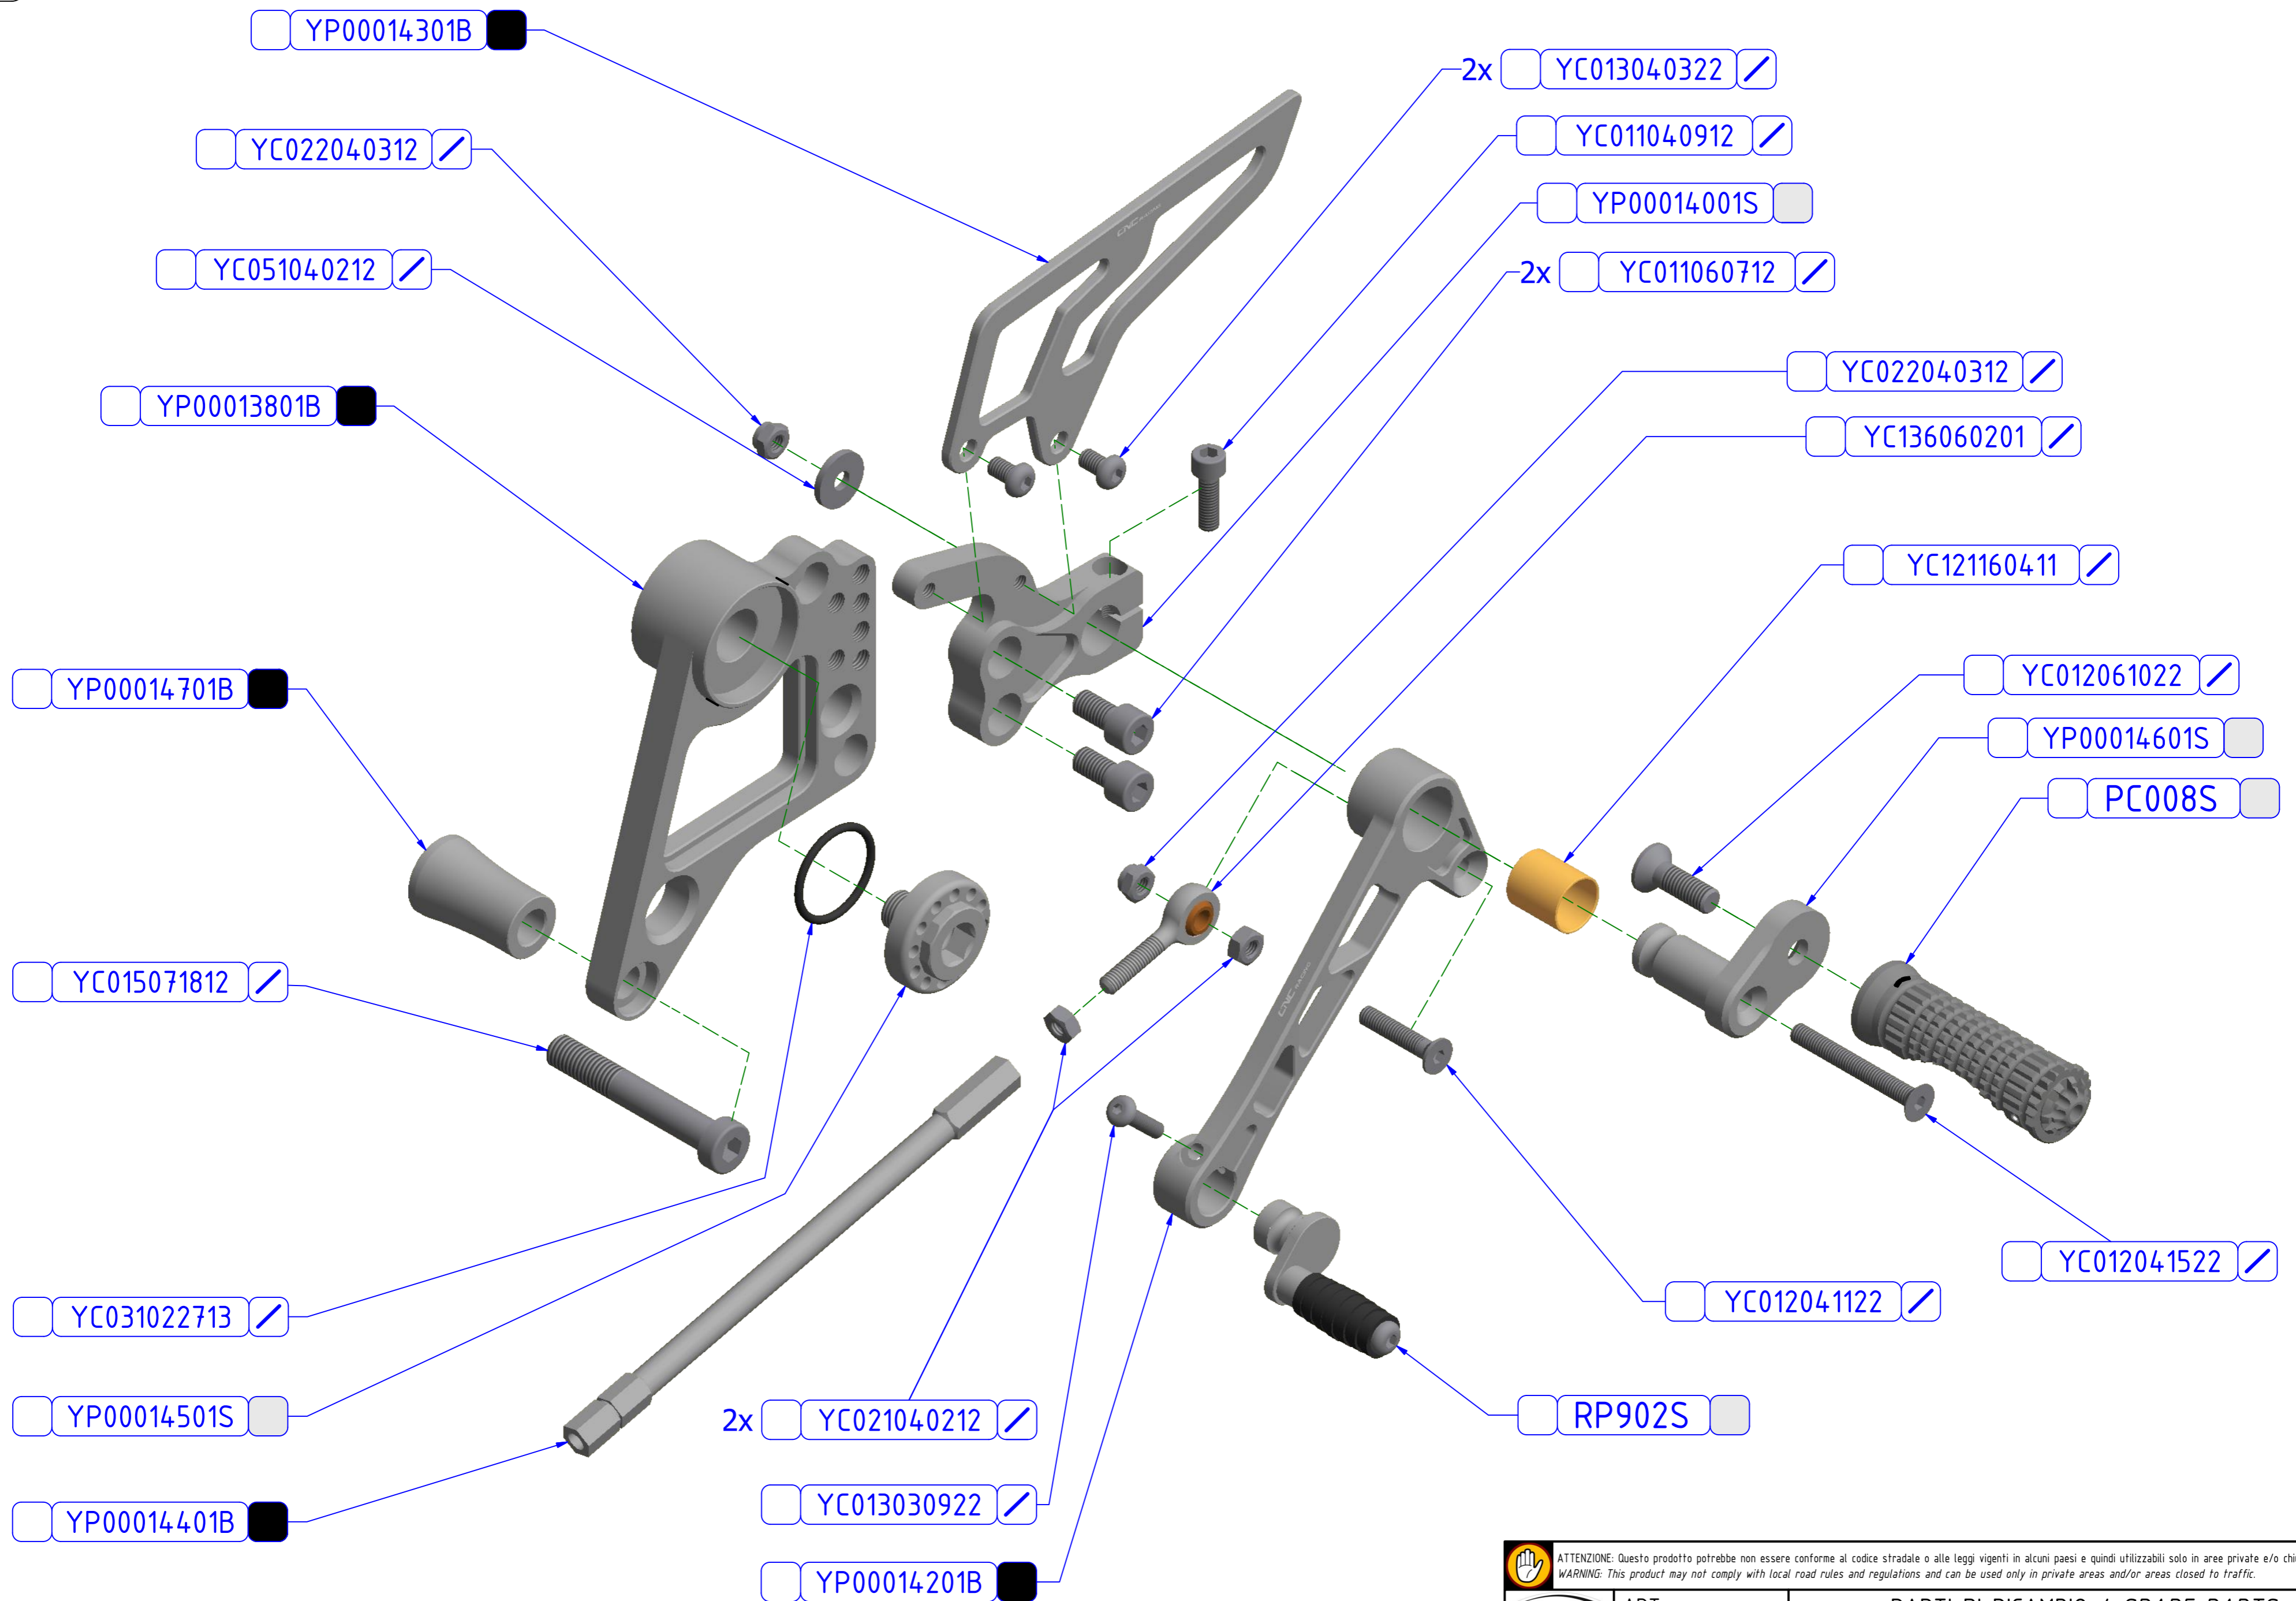

LATO SINISTRO
LEFT SIDE

ATTENZIONE: Il montaggio del prodotto deve essere eseguito da personale specializzato
WARNING: The mounting of the product it must be realized from staff specialist

ATTENZIONE: Questo prodotto potrebbe non essere conforme al codice stradale o alle leggi vigenti in alcuni paesi e quindi utilizzabili solo in aree private e/o chiuse al traffico
WARNING: This product may not comply with local road rules and regulations and can be used only in private areas and/or areas closed to traffic.

	ART:	PARTI DI RICAMBIO / SPARE PARTS
	PE100	PEDANE REGOLABILI ADJUSTABLE REAR SETS

A termini di legge ci riserviamo la proprietà di questo disegno con divieto di riproduzione o di ristampa senza nostra autorizzazione. / Pursuant to law, we reserve the ownership of this drawing with prohibition to copy or disclosed to third parties without our authorization.