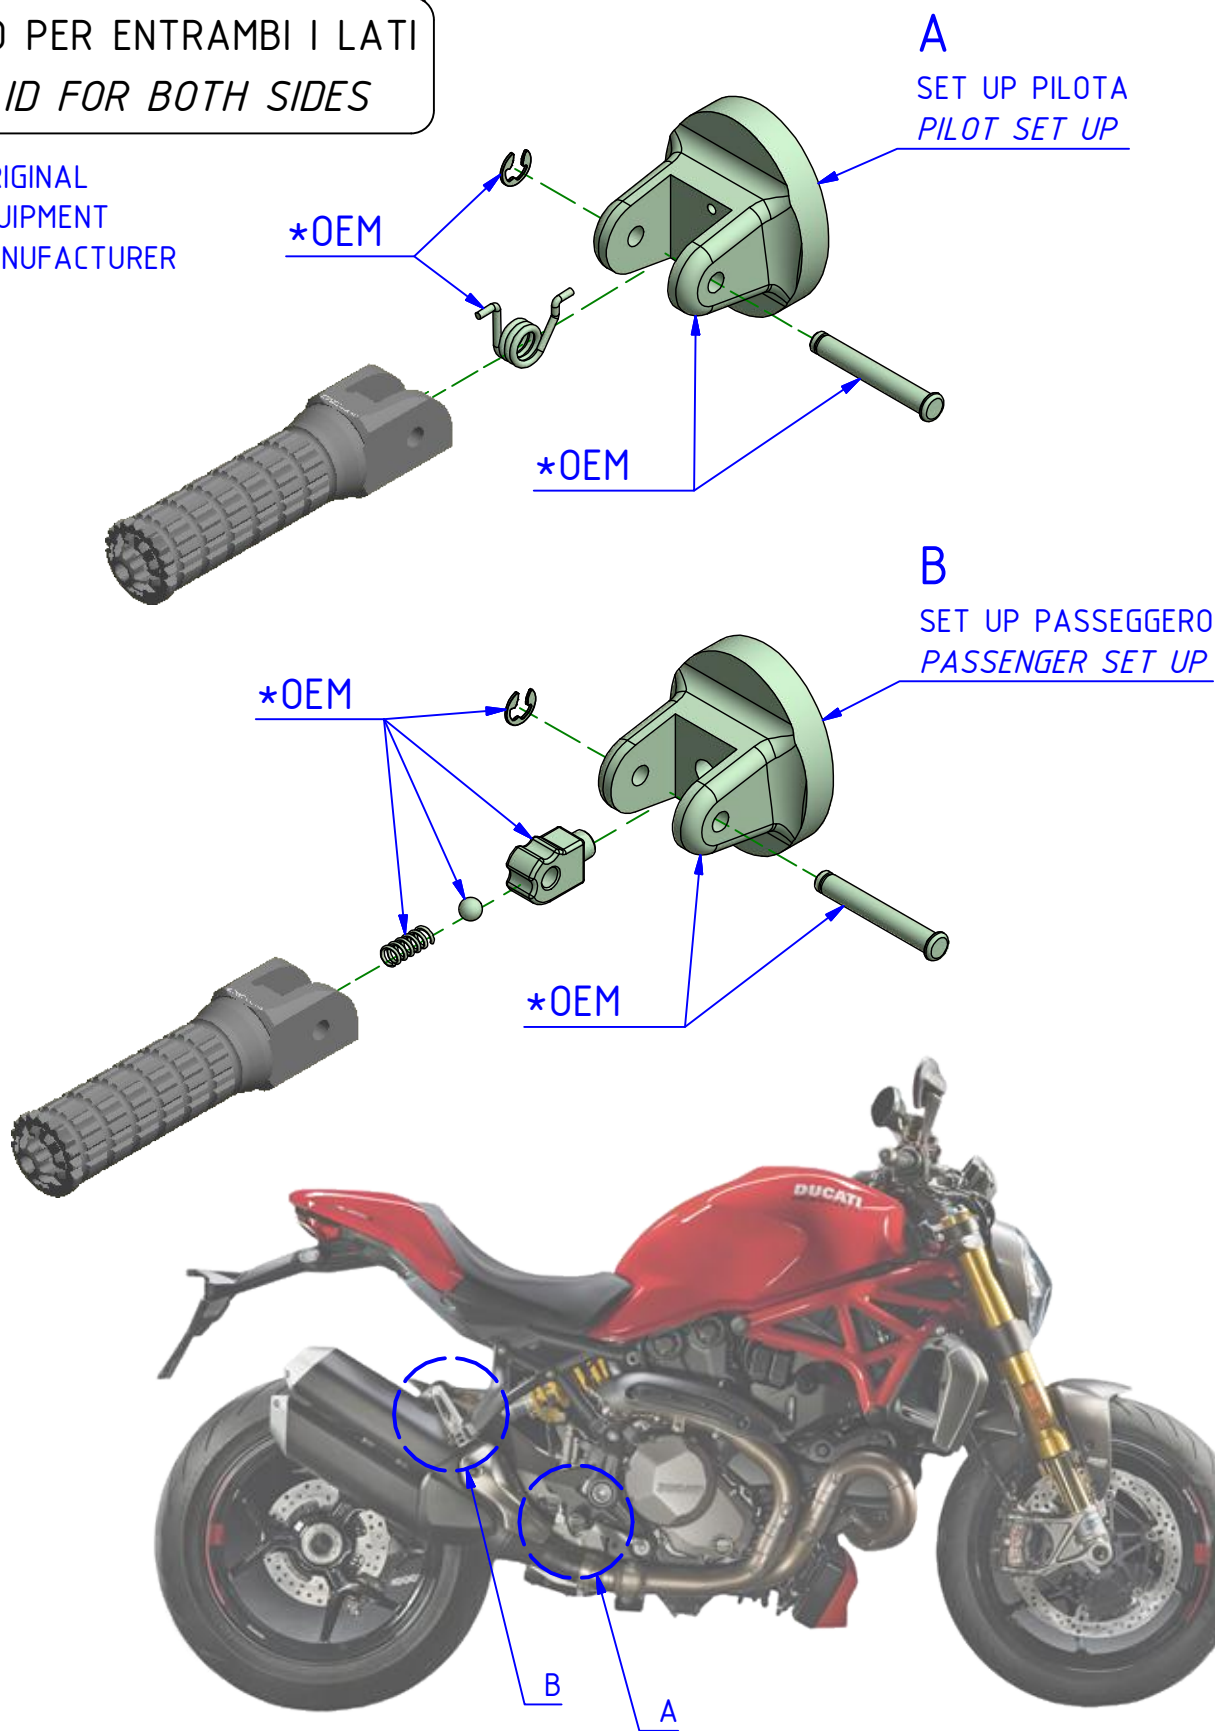

ATTENZIONE: Il montaggio del prodotto deve essere eseguito da personale specializzato  
 WARNING: The mounting of the product it must be realized from staff specialist

VALIDO PER ENTRAMBI I LATI  
 VALID FOR BOTH SIDES

\*OEM = ORIGINAL  
 EQUIPMENT  
 MANUFACTURER

Immagine usata a fini esclusivamente illustrativi  
 Image used for illustrative purposes only

ATTENZIONE: Questo prodotto potrebbe non essere conforme al codice stradale o alle leggi vigenti in alcuni paesi e quindi utilizzabili solo in aree private e/o chiuse al traffico  
 WARNING: This product may not comply with local road rules and regulations and can be used only in private areas and/or areas closed to traffic.

ART:  
 PC123

ISTRUZIONI / INSTRUCTIONS  
 PEDANE PILOTA / PASSEGGERO  
 RIDER / PASSENGER PEGS