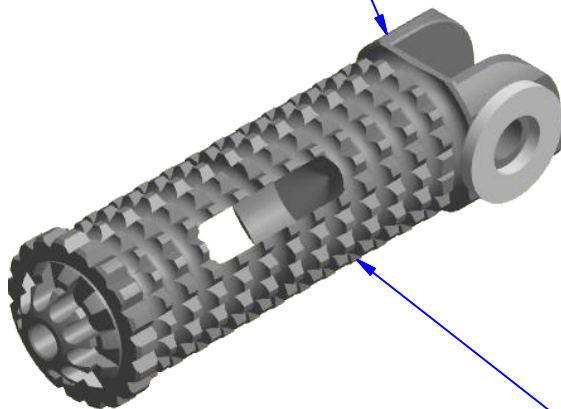

	PCL13B	
	PCL13G	
	PCL13R	
	PCL13T	

LATO FRENO
BRAKE SIDE

LATO CAMBIO
SHIFT SIDE

	PCR13B	
	PCR13G	
	PCR13R	
	PCR13T	

ATTENZIONE: Questo prodotto potrebbe non essere conforme al codice stradale o alle leggi vigenti in alcuni paesi e quindi utilizzabili solo in aree private e/o chiuse al traffico
WARNING: This product may not comply with local road rules and regulations and can be used only in private areas and/or areas closed to traffic.

ART:
PC111

PARTI DI RICAMBIO / SPARE PARTS
POGGIAPIEDE "SPORT" PER PEDANE ORIGINALI
PEGS "SPORT" FOR OEM MOUNTS

A termini di legge ci riserviamo la proprietà di questo disegno con divieto di riproduzione o di renderlo noto a terzi senza nostra autorizzazione. / Pursuant to law, we reserve the ownership of this drawing with prohibition to copy or disclosed to third parties without our authorization.