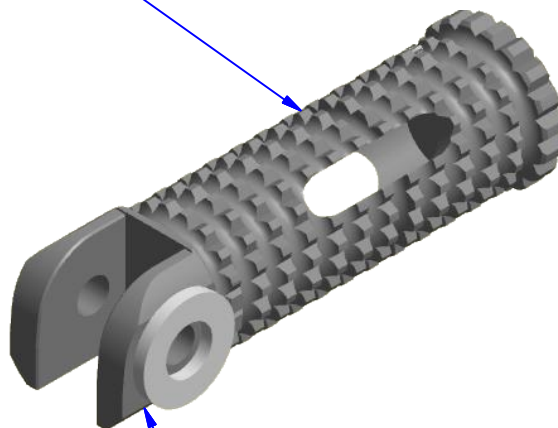

	PCL13B	
	PCL13G	
	PCL13R	
	PCL13T	

LATO FRENO
BRAKE SIDE

LATO CAMBIO
SHIFT SIDE

	PCR13B	
	PCR13G	
	PCR13R	
	PCR13T	

ATTENZIONE: Questo prodotto potrebbe non essere conforme al codice stradale o alle leggi vigenti in alcuni paesi e quindi utilizzabili solo in aree private e/o chiuse al traffico
WARNING: This product may not comply with local road rules and regulations and can be used only in private areas and/or areas closed to traffic.

ART:
PC111

PARTI DI RICAMBIO / SPARE PARTS
POGGIAPIEDE "SPORT" PER PEDANE ORIGINALI
PEGS "SPORT" FOR OEM MOUNTS

A termini di legge ci riserviamo la proprietà di questo disegno con divieto di riproduzione o di renderlo noto a terzi senza nostra autorizzazione. / Pursuant to law, we reserve the ownership of this drawing with prohibition to copy or disclosed to third parties without our authorization.