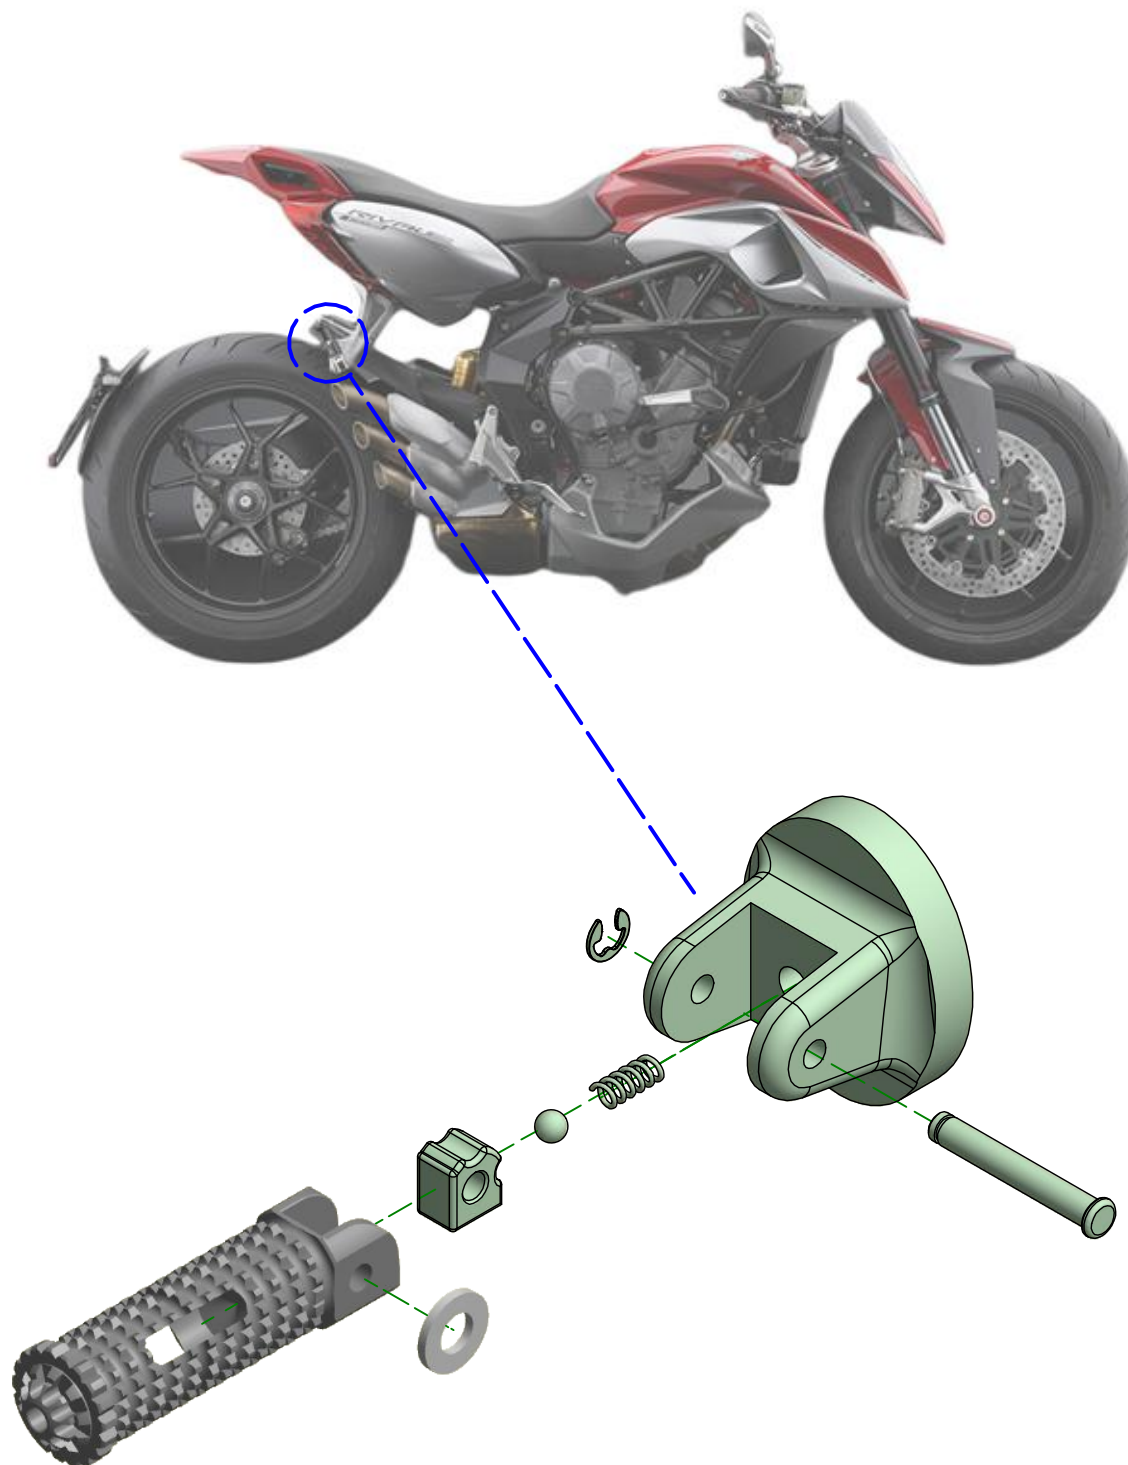

ATTENZIONE: Il montaggio del prodotto deve essere eseguito da personale specializzato
 WARNING: The mounting of the product it must be realized from staff specialist

VALIDO PER ENTRAMBI I LATI
 VALID FOR BOTH SIDES

*OEM = ORIGINAL
 EQUIPMENT
 MANUFACTURER

Immagine usata a fini esclusivamente illustrativi
 Image used for illustrative purposes only

ATTENZIONE: Questo prodotto potrebbe non essere conforme al codice stradale o alle leggi vigenti in alcuni paesi e quindi utilizzabili solo in aree private e/o chiuse al traffico
 WARNING: This product may not comply with local road rules and regulations and can be used only in private areas and/or areas closed to traffic.

ART:
 PC111

ISTRUZIONI / INSTRUCTIONS

POGGIAPIEDE "SPORT" PER PEDANE ORIGINALI
 PEGS "SPORT" FOR OEM MOUNTS