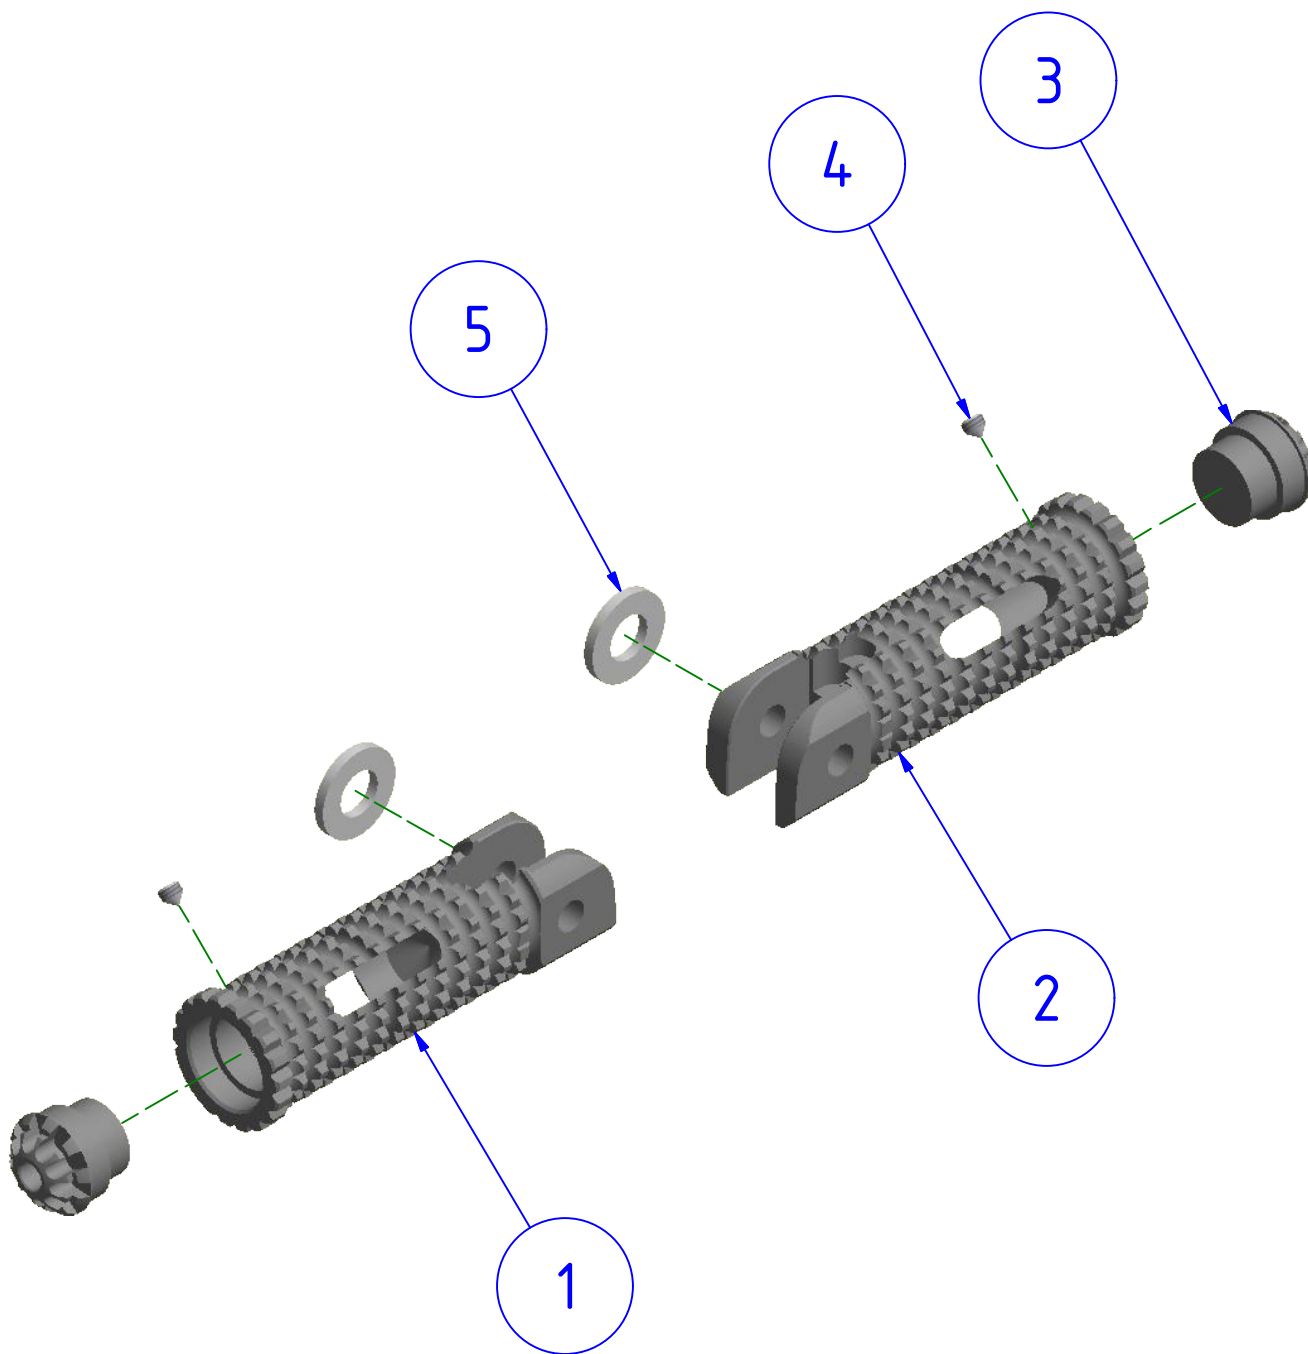

DATA/DATE

DATA/DATE

POS.	QTÀ	NUMERO PARTE	DESCRIZIONE	DESCRIPTION
1	1	YP000532010	POGGIAPIEDE	FOOTPEG
2	1	YP000533010	POGGIAPIEDE	FOOTPEG
3	2	YP000527010	TERMINALE	TERMINATION
4	2	YC017020246	VITE	SCREW
5	2	YC051060140	RONDELLA	WASHER

ART:
PC110

ELENCO PARTI / PARTS LIST

POGGIAPIEDE "SPORT" PER PEDANE ORIGINALI
 PEGS "SPORT" FOR OEM MOUNTS

A termini di legge ci riserviamo la proprietà di questo disegno con divieto di riproduzione o di renderlo noto a terzi senza nostra autorizzazione. / Pursuant to law, we reserve the ownership of this drawing with prohibition to copy or disclosed to third parties without our authorization.