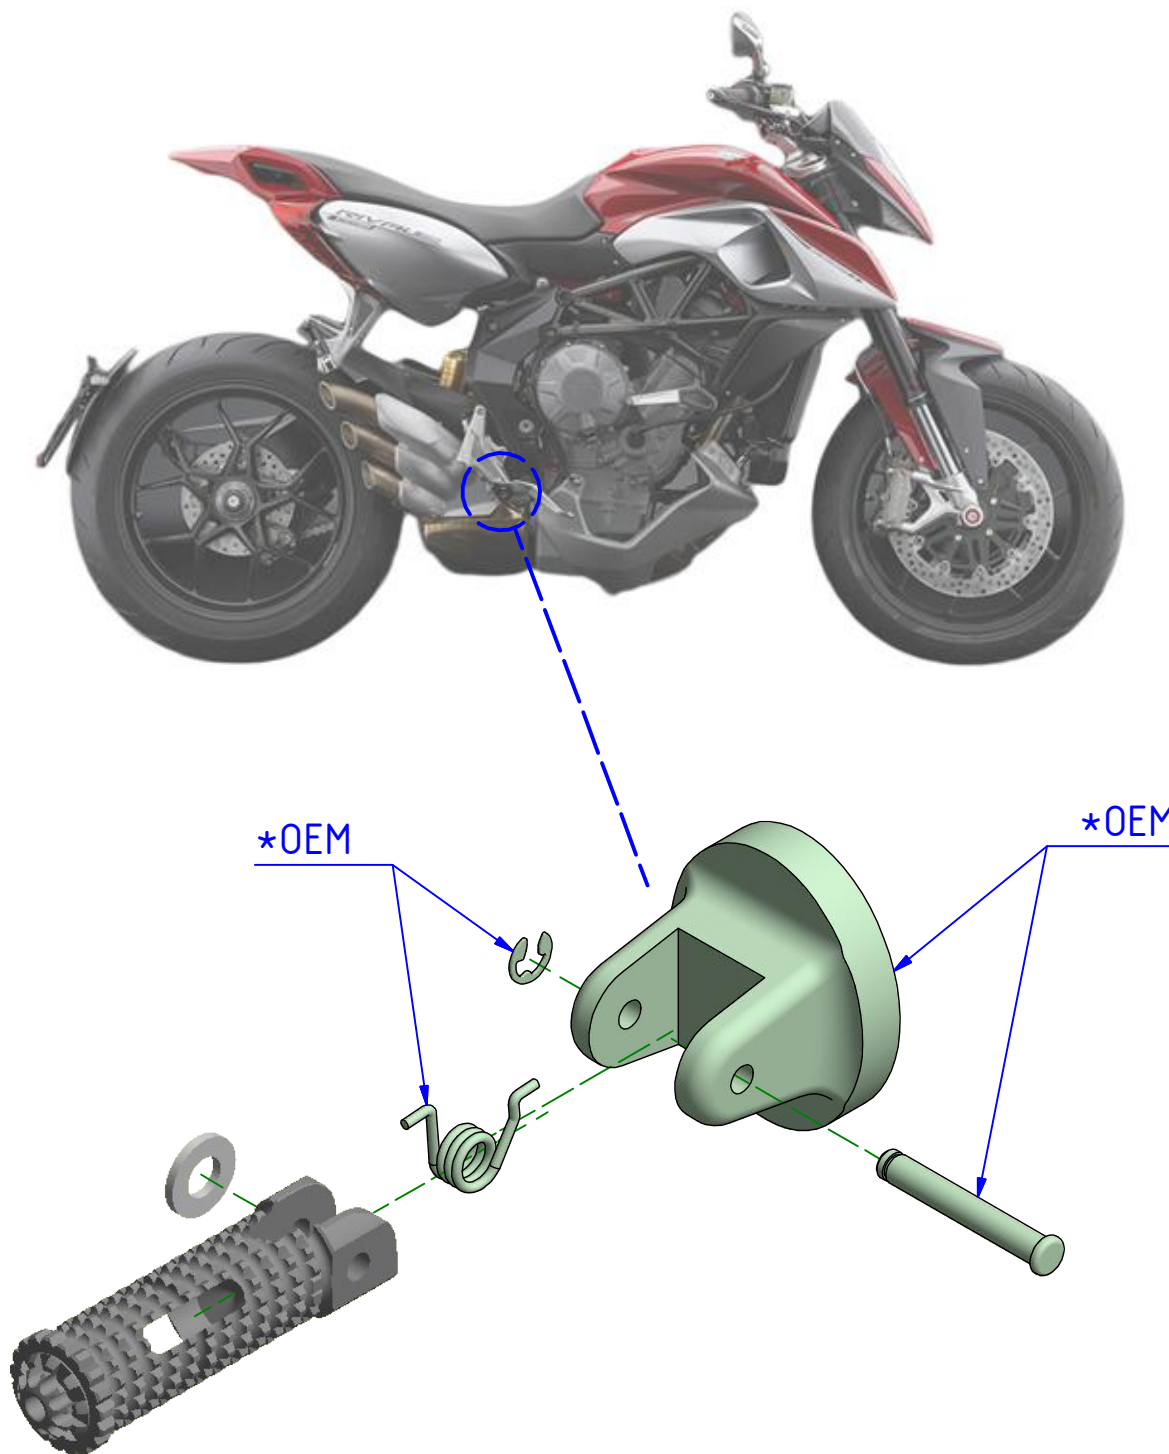

ATTENZIONE: Il montaggio del prodotto deve essere eseguito da personale specializzato  
 WARNING: The mounting of the product it must be realized from staff specialist

VALIDO PER ENTRAMBI I LATI  
 VALID FOR BOTH SIDES

\*OEM = ORIGINAL  
 EQUIPMENT  
 MANUFACTURER

Immagine usata a fini esclusivamente illustrativi  
 Image used for illustrative purposes only

ATTENZIONE: Questo prodotto potrebbe non essere conforme al codice stradale o alle leggi vigenti in alcuni paesi e quindi utilizzabili solo in aree private e/o chiuse al traffico  
 WARNING: This product may not comply with local road rules and regulations and can be used only in private areas and/or areas closed to traffic.

ART:  
 PC110

## ISTRUZIONI / INSTRUCTIONS

POGGIAPIEDE "SPORT" PER PEDANE ORIGINALI  
 PEGS "SPORT" FOR OEM MOUNTS