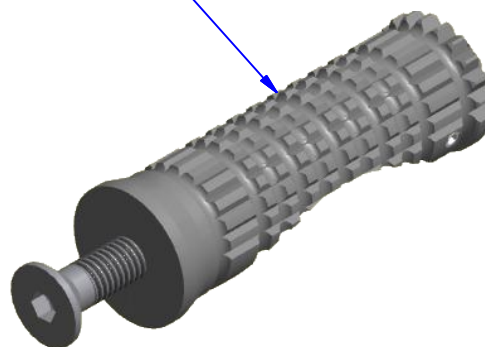

PC106B  
PC106S

PC106B  
PC106S

ATTENZIONE: Questo prodotto potrebbe non essere conforme al codice stradale o alle leggi vigenti in alcuni paesi e quindi utilizzabili solo in aree private e/o chiuse al traffico  
 WARNING: This product may not comply with local road rules and regulations and can be used only in private areas and/or areas closed to traffic.

ART:  
PC106

PARTI DI RICAMBIO / SPARE PARTS

POGGIAPIEDE FISSO M8  
FOLDING FOOTPEG

A termini di legge ci riserviamo la proprietà di questo disegno con divieto di riproduzione o di renderlo noto a terzi senza nostra autorizzazione. / Pursuant to law, we reserve the ownership of this drawing with prohibition to copy or disclosed to third parties without our authorization.