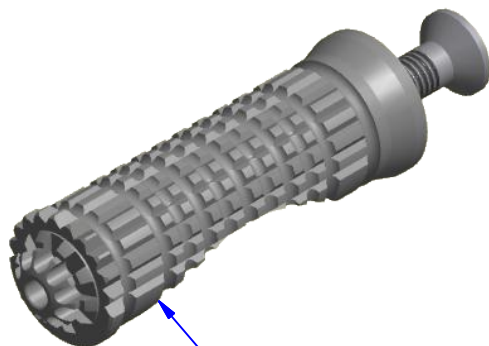

PC106B  
PC106S

PC106B  
PC106S

ATTENZIONE: Questo prodotto potrebbe non essere conforme al codice stradale o alle leggi vigenti in alcuni paesi e quindi utilizzabili solo in aree private e/o chiuse al traffico  
 WARNING: This product may not comply with local road rules and regulations and can be used only in private areas and/or areas closed to traffic.

ART:  
PC106

PARTI DI RICAMBIO / SPARE PARTS

POGGIAPIEDE FISSO M8  
FOLDING FOOTPEG

A termini di legge ci riserviamo la proprietà di questo disegno con divieto di riproduzione o di renderlo noto a terzi senza nostra autorizzazione. / Pursuant to law, we reserve the ownership of this drawing with prohibition to copy or disclosed to third parties without our authorization.