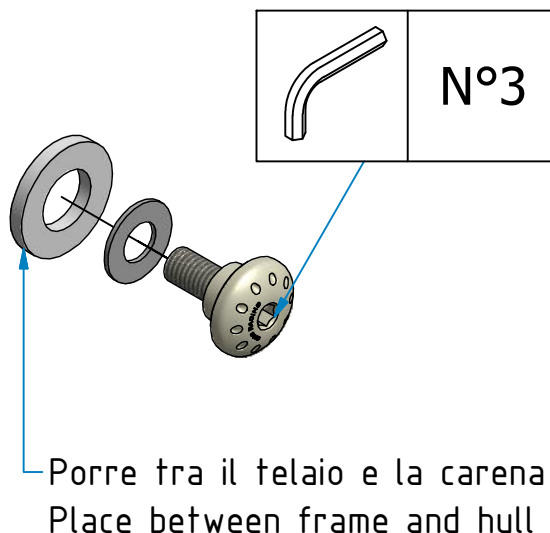

ATTENZIONE: Il montaggio del prodotto deve essere eseguito da personale specializzato  
WARNING: The mounting of the product it must be realized from staff specialist

Sostituire le viti OEM con le viti fornite nella confezione.  
Replace OEM screws with the screws provided inside the package.

OEM: Original Equipment Manufacture

Pulire e/o sgrassare  
Clean and/or degrease

Bloccare con frenafilletti di tenuta: - L= Leggera - M= Media - S= Forte.  
Lock on with the follow threadlock: L= Light hold - M= Medium hold - S= Strong hold.

ART:  
KV314

ISTRUZIONI / INSTRUCTION

VITI CARENE LATERALI / SIDE HULLS SCREWS

DUCATI

1199 PANIGALE