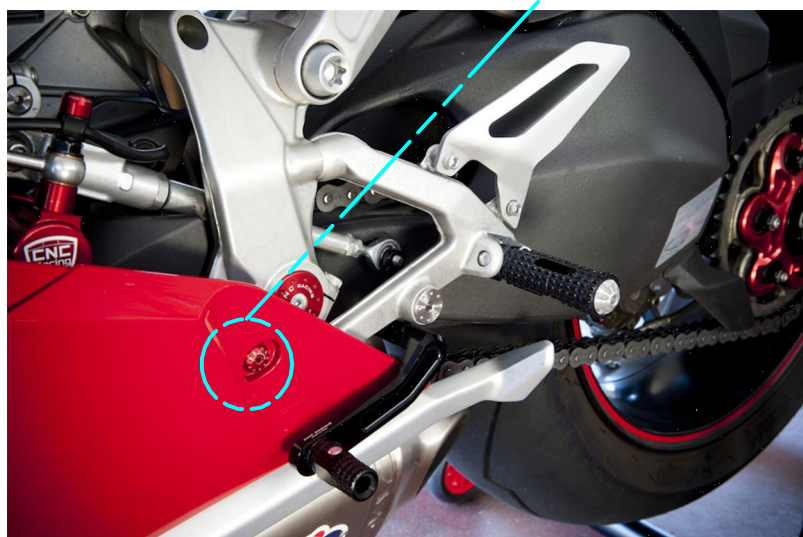

ATTENZIONE: Il montaggio del prodotto deve essere eseguito da personale specializzato  
WARNING: The mounting of the product it must be realized from staff specialist

Sostituire le viti OEM con le viti fornite nella confezione.  
Replace OEM screws with the screws provided inside the package.

OEM: Original Equipment Manufacture

Pulire e/o sgrassare  
Clean and/or degrease

Bloccare con frenafilletti di tenuta: - L= Leggera - M= Media - S= Forte.  
Lock on with the follow threadlock: L= Light hold - M= Medium hold - S= Strong hold.

ART:  
KV314

ISTRUZIONI / INSTRUCTION

VITI CARENE LATERALI / SIDE HULLS SCREWS

DUCATI

1199 PANIGALE