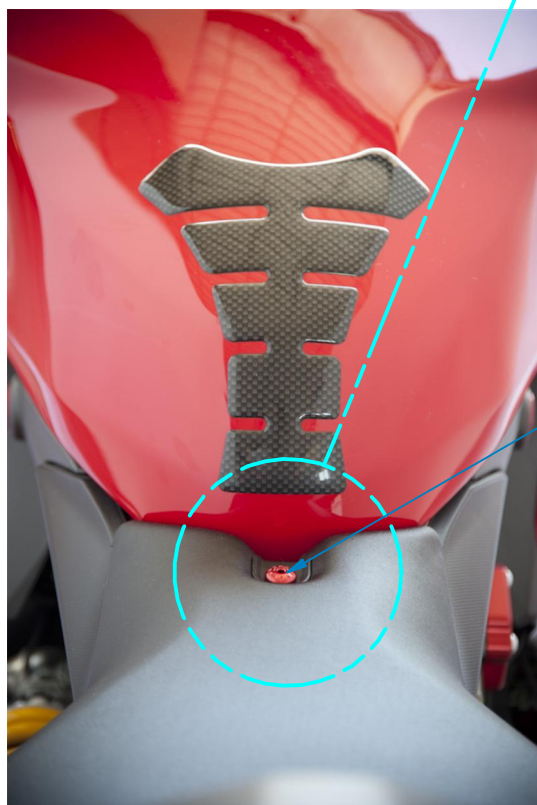

ATTENZIONE: Il montaggio del prodotto deve essere eseguito da personale specializzato
WARNING: The mounting of the product it must be realized from staff specialist

Sostituire le viti OEM con le viti fornite nella confezione.
Replace OEM screws with the screws provided inside the package.

OEM: Original Equipment Manufacture

Pulire e/o sgrassare
Clean and/or degrease

Bloccare con frenafretiltidi di tenuta: - L= Leggera - M= Media - S= Forte.
Lock on with the follow threadlock: L= Light hold - M= Medium hold - S= Strong hold.

ART:
KV312

DUCATI

ISTRUZIONI / INSTRUCTION
VITE DI SELLA / SADDLE SCREW

1199 PANIGALE