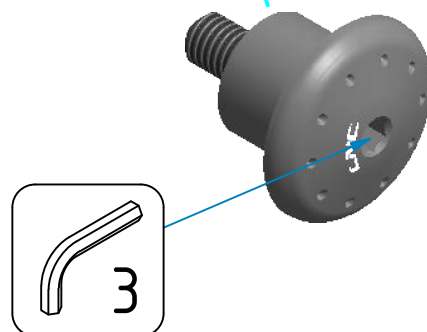

**ATTENZIONE:** Il montaggio del prodotto deve essere eseguito da personale specializzato  
**WARNING:** The mounting of the product it must be realized from staff specialist

Immagine usata a fini esclusivamente illustrativi  
 Image used for illustrative purposes only

Sostituire le viti OEM con le viti fornite nella confezione.

*Replace OEM screws with the screws provided inside the package.*

OEM: Original Equipment Manufacture

**ATTENZIONE:** Questo prodotto potrebbe non essere conforme al codice stradale o alle leggi vigenti in alcuni paesi e quindi utilizzabili solo in aree private e/o chiuse al traffico  
**WARNING:** This product may not comply with local road rules and regulations and can be used only in private areas and/or areas closed to traffic.

ART:  
KV304

ISTRUZIONI / INSTRUCTIONS

VITI CUPOLINO  
FAIRING SCREWS