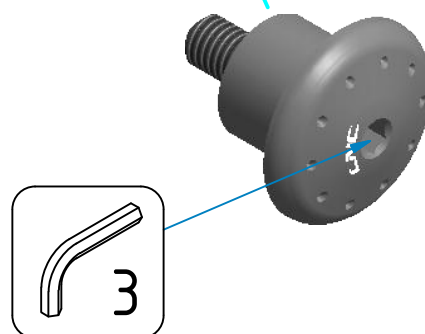

ATTENZIONE: Il montaggio del prodotto deve essere eseguito da personale specializzato
WARNING: The mounting of the product it must be realized from staff specialist

Immagine usata a fini esclusivamente illustrativi
 Image used for illustrative purposes only

Sostituire le viti OEM con le viti fornite nella confezione.

Replace OEM screws with the screws provided inside the package.

OEM: Original Equipment Manufacture

ATTENZIONE: Questo prodotto potrebbe non essere conforme al codice stradale o alle leggi vigenti in alcuni paesi e quindi utilizzabili solo in aree private e/o chiuse al traffico
WARNING: This product may not comply with local road rules and regulations and can be used only in private areas and/or areas closed to traffic.

ART:
KV303

ISTRUZIONI / INSTRUCTIONS

VITI CUPOLINO
FAIRING SCREWS