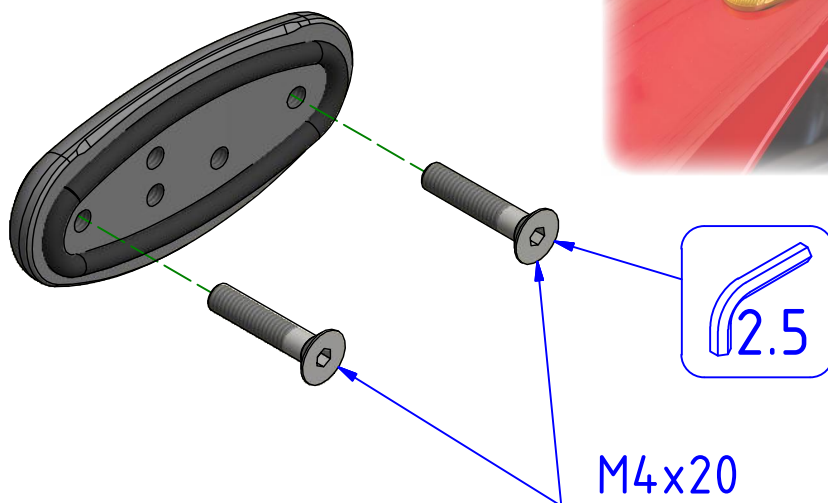

ATTENZIONE: Il montaggio del prodotto deve essere eseguito da personale specializzato
 WARNING: The mounting of the product it must be realized from staff specialist

MV AGUSTA - F3

ESEMPIO LATO SINISTRO
 LEFT SIDE EXAMPLE

Immagine usata a fini esclusivamente illustrativi
 Image used for illustrative purposes only

DUCATI - PANIGALE

MONTAGGIO LATO DESTRO
 RIGHT SIDE MOUNTING

MONTAGGIO LATO SINISTRO
 LEFT SIDE MOUNTING

ATTENZIONE: Questo prodotto potrebbe non essere conforme al codice stradale o alle leggi vigenti in alcuni paesi e quindi utilizzabili solo in aree private e/o chiuse al traffico
 WARNING: This product may not comply with local road rules and regulations and can be used only in private areas and/or areas closed to traffic.

ART:
 CS804

ISTRUZIONI / INSTRUCTIONS

TAPPI FORI SPECCHIO
 MIRROR BLOCK-OFF PLATES