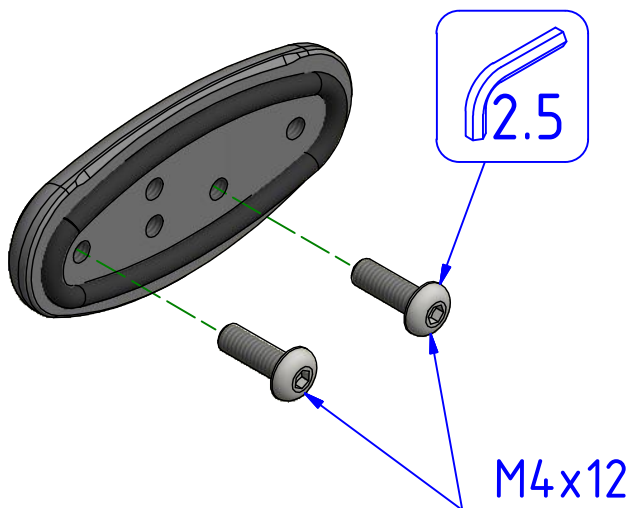

ATTENZIONE: Il montaggio del prodotto deve essere eseguito da personale specializzato
 WARNING: The mounting of the product it must be realized from staff specialist

MV AGUSTA - F3

ESEMPIO LATO SINISTRO
 LEFT SIDE EXAMPLE

Immagine usata a fini esclusivamente illustrativi
 Image used for illustrative purposes only

DUCATI - PANIGALE

MONTAGGIO LATO DESTRO
 RIGHT SIDE MOUNTING

MONTAGGIO LATO SINISTRO
 LEFT SIDE MOUNTING

ATTENZIONE: Questo prodotto potrebbe non essere conforme al codice stradale o alle leggi vigenti in alcuni paesi e quindi utilizzabili solo in aree private e/o chiuse al traffico
 WARNING: This product may not comply with local road rules and regulations and can be used only in private areas and/or areas closed to traffic.

ART:
 CS804

ISTRUZIONI / INSTRUCTIONS

TAPPI FORI SPECCHIO
 MIRROR BLOCK-OFF PLATES