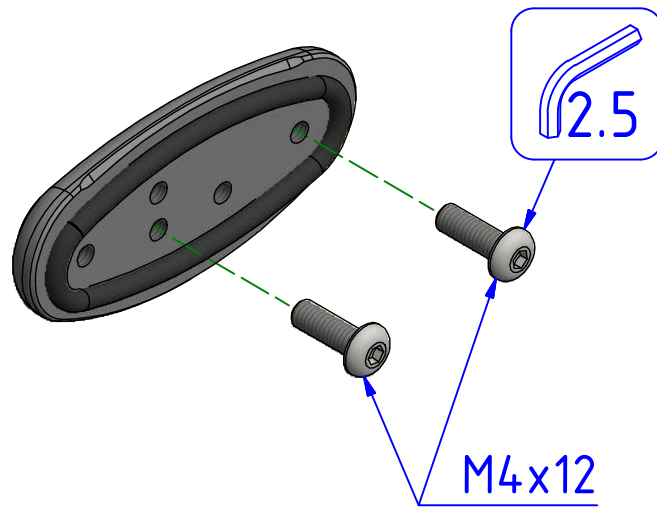

ATTENZIONE: Il montaggio del prodotto deve essere eseguito da personale specializzato
 WARNING: The mounting of the product it must be realized from staff specialist

MV AGUSTA - F3

ESEMPIO LATO SINISTRO
 LEFT SIDE EXAMPLE

Immagine usata a fini esclusivamente illustrativi
 Image used for illustrative purposes only

DUCATI - PANIGALE

MONTAGGIO LATO DESTRO
 RIGHT SIDE MOUNTING

MONTAGGIO LATO SINISTRO
 LEFT SIDE MOUNTING

ATTENZIONE: Questo prodotto potrebbe non essere conforme al codice stradale o alle leggi vigenti in alcuni paesi e quindi utilizzabili solo in aree private e/o chiuse al traffico
 WARNING: This product may not comply with local road rules and regulations and can be used only in private areas and/or areas closed to traffic.

ART:
 CS804

ISTRUZIONI / INSTRUCTIONS

TAPPI FORI SPECCHIO
 MIRROR BLOCK-OFF PLATES