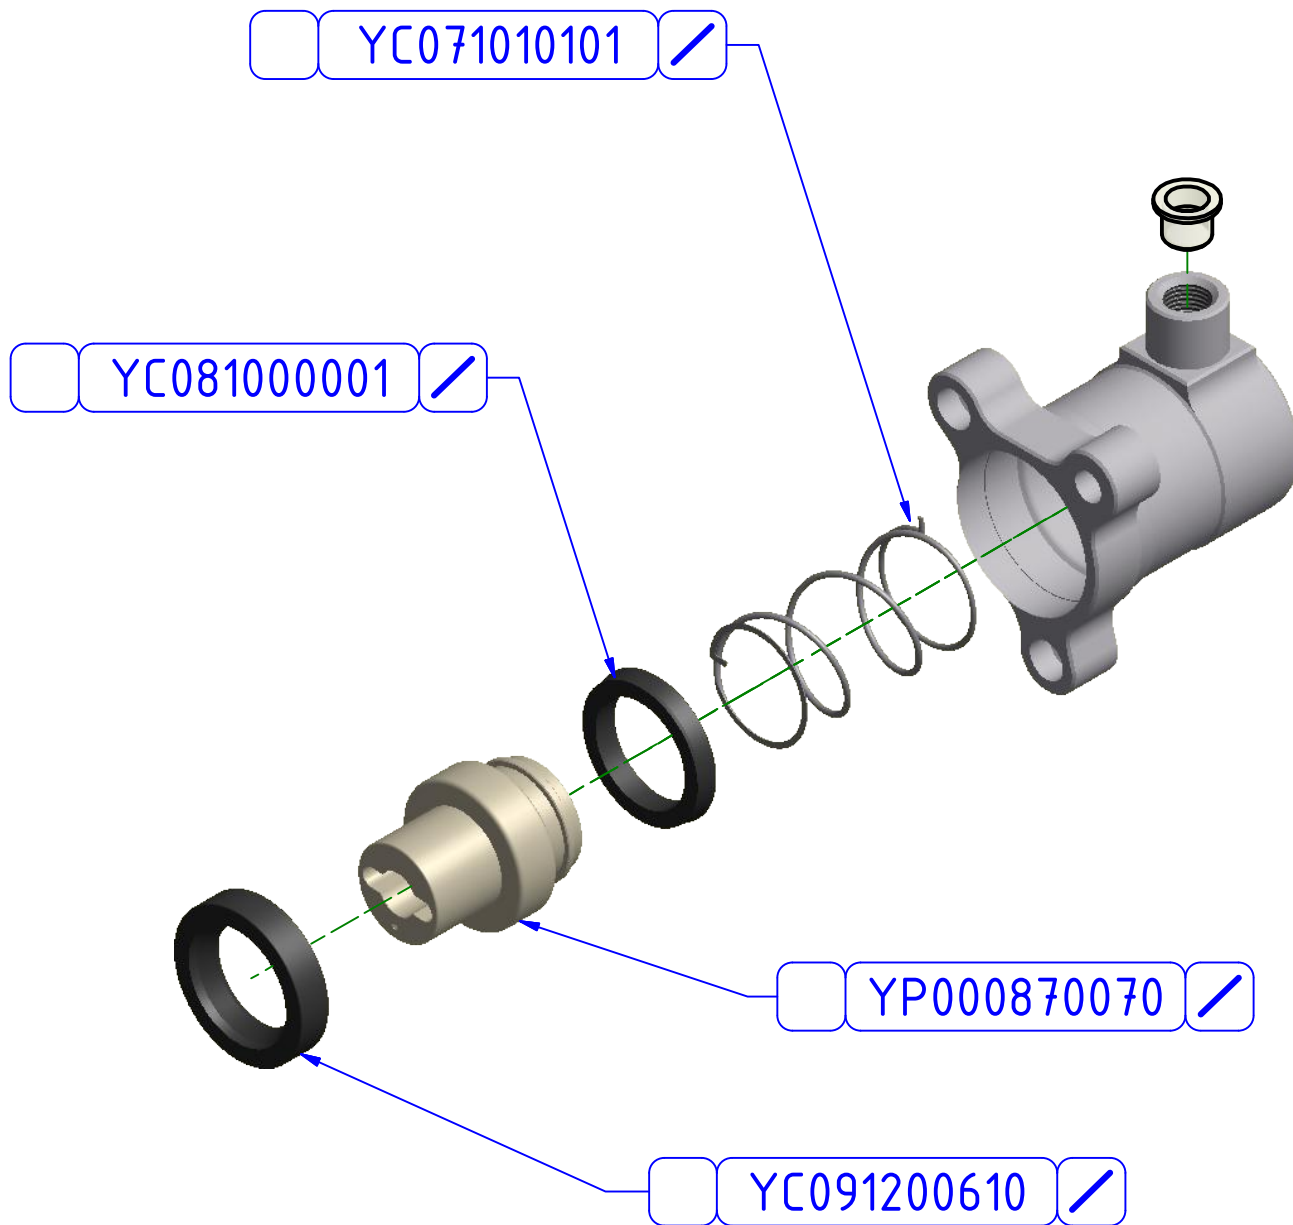

ATTENZIONE: Il montaggio del prodotto deve essere eseguito da personale specializzato
WARNING: The mounting of the product it must be realized from staff specialist

ATTENZIONE: Questo prodotto potrebbe non essere conforme al codice stradale o alle leggi vigenti in alcuni paesi e quindi utilizzabili solo in aree private e/o chiuse al traffico
WARNING: This product may not comply with local road rules and regulations and can be used only in private areas and/or areas closed to traffic.

ART:
AF293

PARTI DI RICAMBIO / SPARE PARTS

ATTUATORE FRIZIONE
CLUTCH ACTUATOR

DUCATI